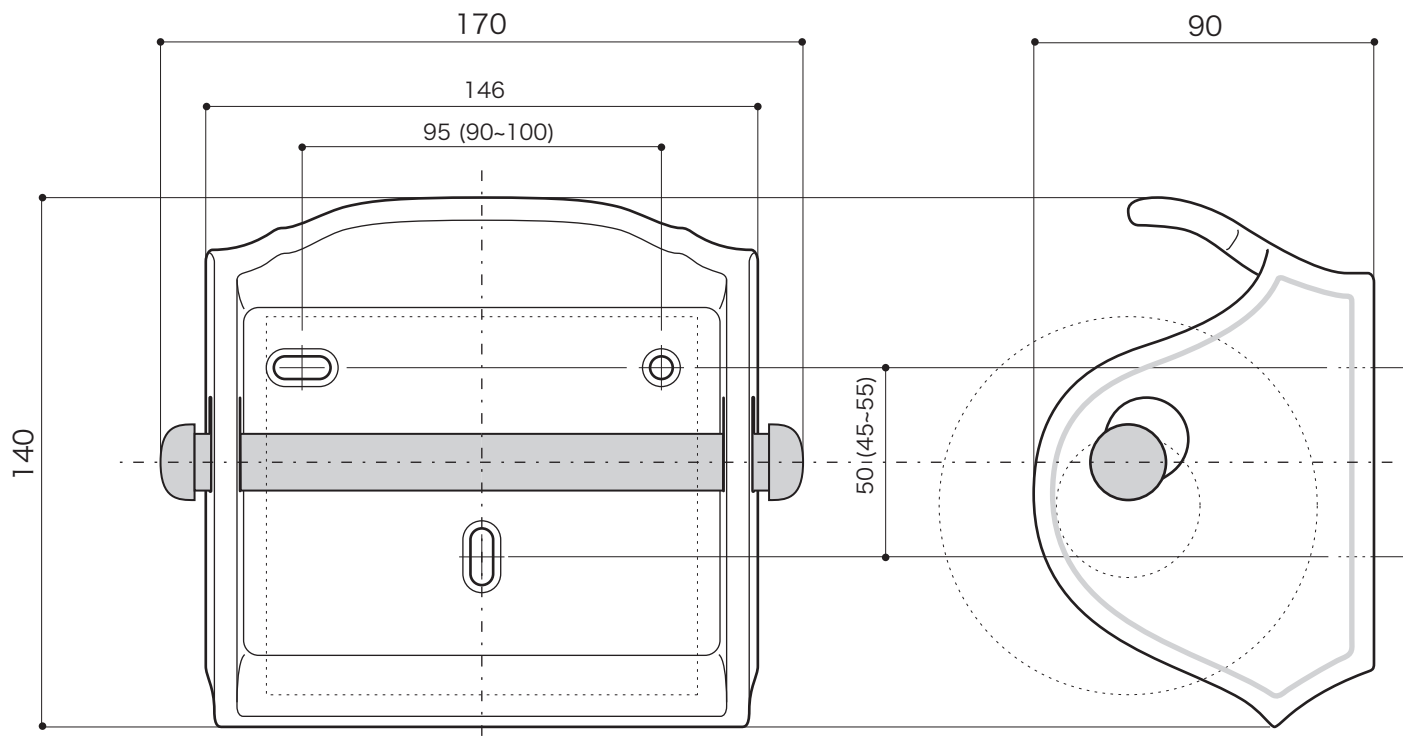

<b>Toiletry Item</b>	トイレタリーグッズ
ペーパーホルダー	
N1	S=1/2 (単位 / mm) open up '00

■ topic

- ・磁器、天然木[ウレタン塗装]
- ・屋内専用品
- ・本体/日本製 芯棒/中国製

※ 設計寸法です。焼き物は焼成による個体差が生ずることがあります。  
 ※ 取付け用にφ4~5mmの皿木ネジをご用意ください。

品番	E216030	キリム
----	---------	-----