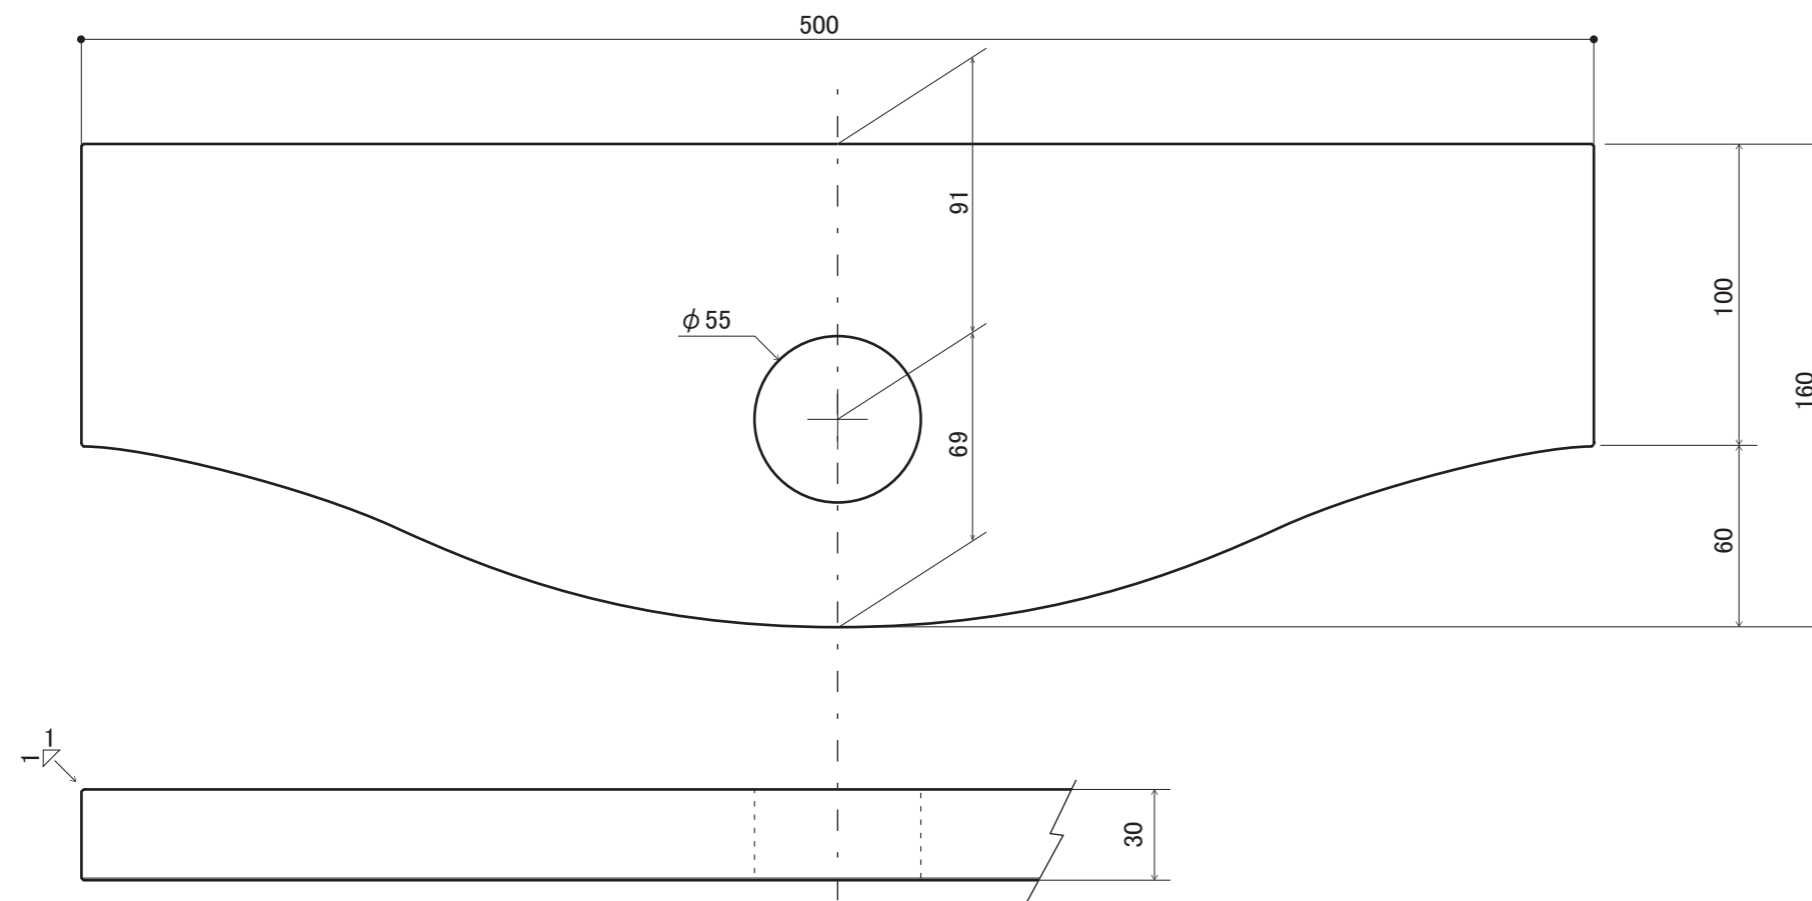

furniture BASIN	ファニチャーベイスン
カウンターセット	手洗カウンターユニット[ベーシック]用
手洗器 S-クレセント 専用品	S= 4/10 (単位 / mm) open up '10 [v2_'17]

- topic
- ・天然木[無垢板接合せ、両面仕上げ]
 - ・ウレタン塗装
 - ・屋内専用品
 - ・付属:取付けネジ(壁面用・組立用)
 - ・日本製

- ※ 設計寸法です。
- ※ 水栓取付用の穴開けは現場にて加工をお願いします。
- ※ 排水用穴φ55は EP17250 [置型手洗器固定金具] の使用を想定した加工です。

■ 棚受

- ※ 各同色で2個付属
- ※ ネジ付属 (壁取付用[3.8×57mm] 組立用[3.8×41])

■ カウンターセット・パイン

品番	E351251	ナチュラル
	E351252	エイジング

■ カウンターセット・タモ

品番	E351253	ナチュラル
	E351254	エイジング