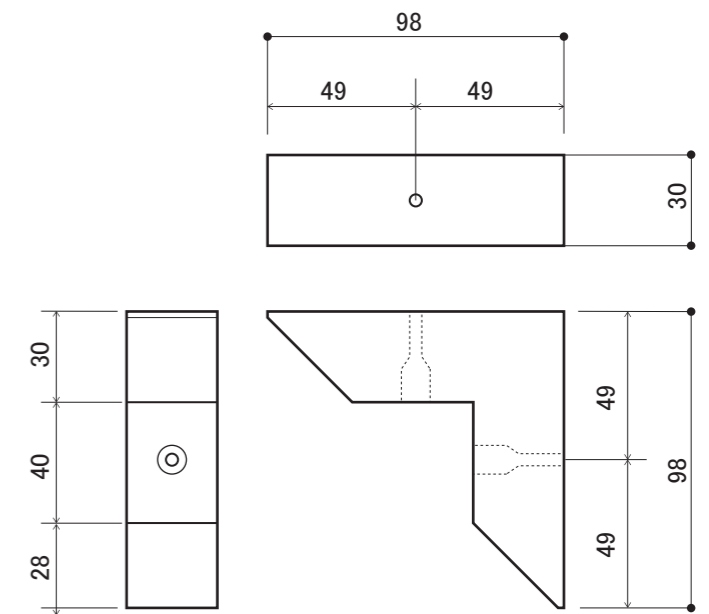

furniture BASIN	ファニチャーベイスン
カウンターセット	手洗カウンターユニット[ベーシック]用
手洗器 S-クレセント 専用品	S= 4/10 (単位 / mm) open up '10 [v2_'17]

- topic
- ・天然木[無垢板接合せ、両面仕上げ]
 - ・ウレタン塗装
 - ・屋内専用品
 - ・付属:取付けネジ(壁面用・組立用)
 - ・日本製

- ※ 設計寸法です。
- ※ 水栓取付用の穴開けは現場にて加工をお願いします。
- ※ 排水用穴φ55は EP17250 [置型手洗器固定金具] の使用を想定した加工です。

■ 棚受

- ※ 各同色で2個付属
- ※ ネジ付属 (壁取付用[3.8×57mm] 組立用[3.8×41])

■ カウンターセット・パイン

品番	E351251	ナチュラル
	E351252	エイジング

■ カウンターセット・タモ

品番	E351253	ナチュラル
	E351254	エイジング