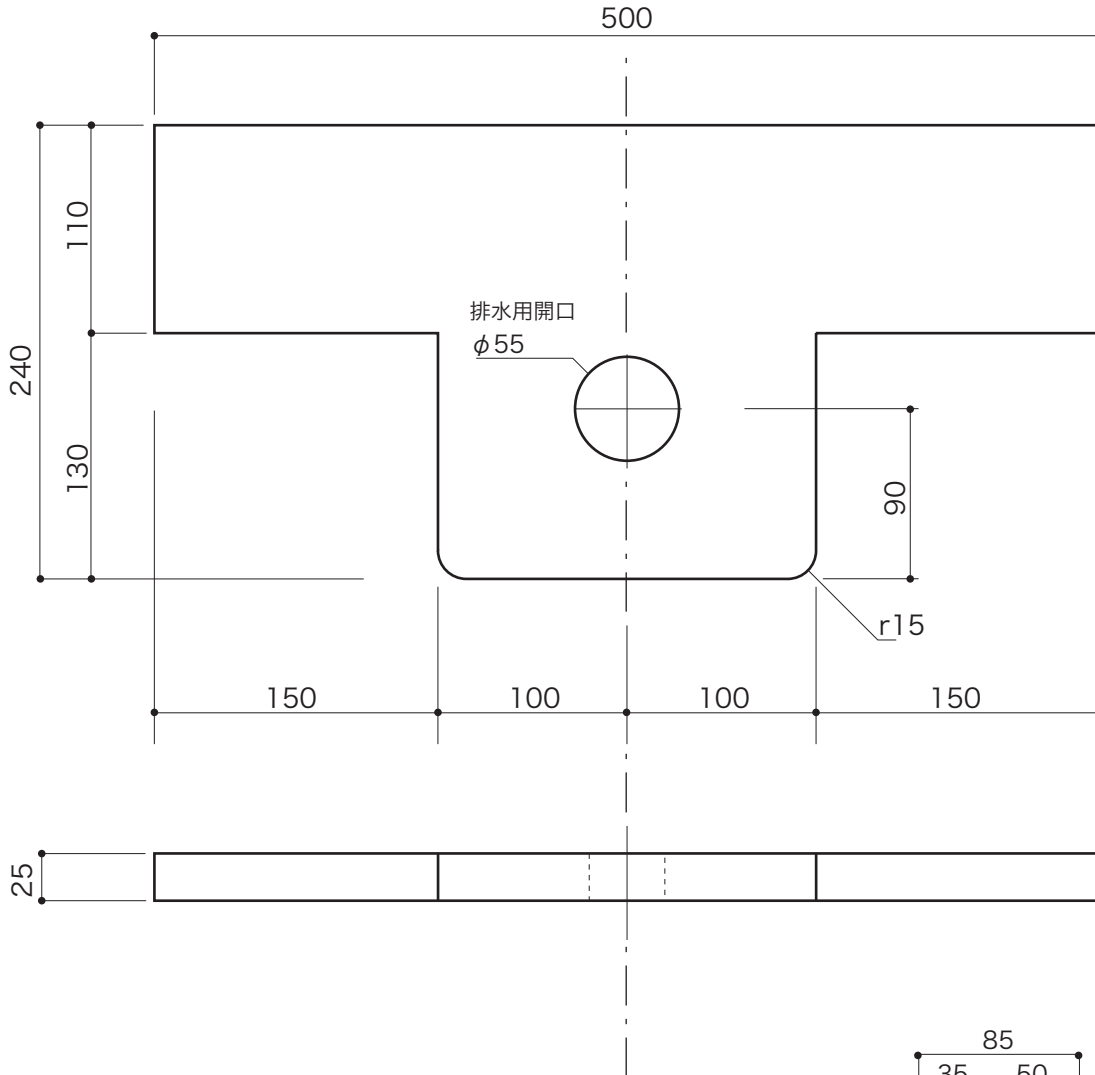

Furniture BASIN	ファニチャーベイスン	■ topic <ul style="list-style-type: none"> ・天然木/タモ材 [接ぎ合せ] ・ウレタン塗装 ・屋内専用品 ・段ボール包装 ・日本製
カウンター	手洗カウンターユニット ベッセル 用	
置型手洗器 汎用品	S=1/4 (単位 / mm) open up 12	

※ 天板幅 501~2000mm 範囲でオーダー承ります。
 ※ 水栓取付用の穴開けは現場にて加工をお願いしています。
 ※ 排水用の穴は加工済です。

定型 500

品番	E351331 ナチュラル
品番	E351332 ゴシックオリーブ

ORDER 1000

品番	E351341 ナチュラル
品番	E351342 ゴシックオリーブ

ORDER 2000

品番	E351351 ナチュラル
品番	E351352 ゴシックオリーブ

■ 付属・共木棚受 [2個セット]