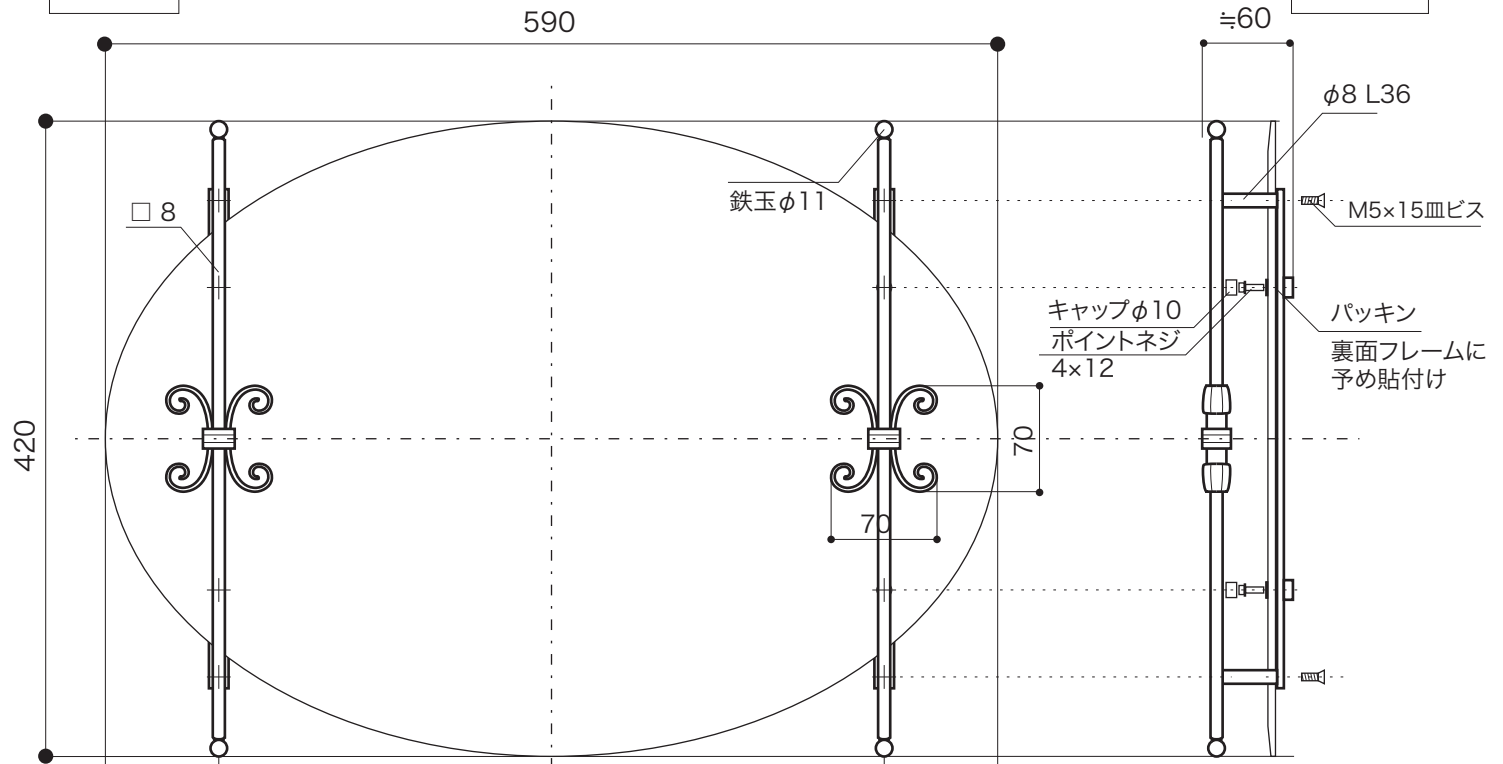

furniture BASIN

ファニチャーベイスン

ミラー A

組立式

ロートアイアン

S=1/5 (単位 / mm) open up '07

■ topic ・フレーム部: アイアン [電着防錆の上、黒色アクリル焼付け塗装] / 日本製
 [付属: 組立ネジ×4・ガラス取付用ネジ×4・
 ※ゴムパッキンはフレームに貼付け
 ・鏡 [付属: パッキン×4] / 中国製
 ※ 設計寸法です。手作り品のため個体差があります。

HAND MADE

品番 351131 A

正面図

側面図

背面図