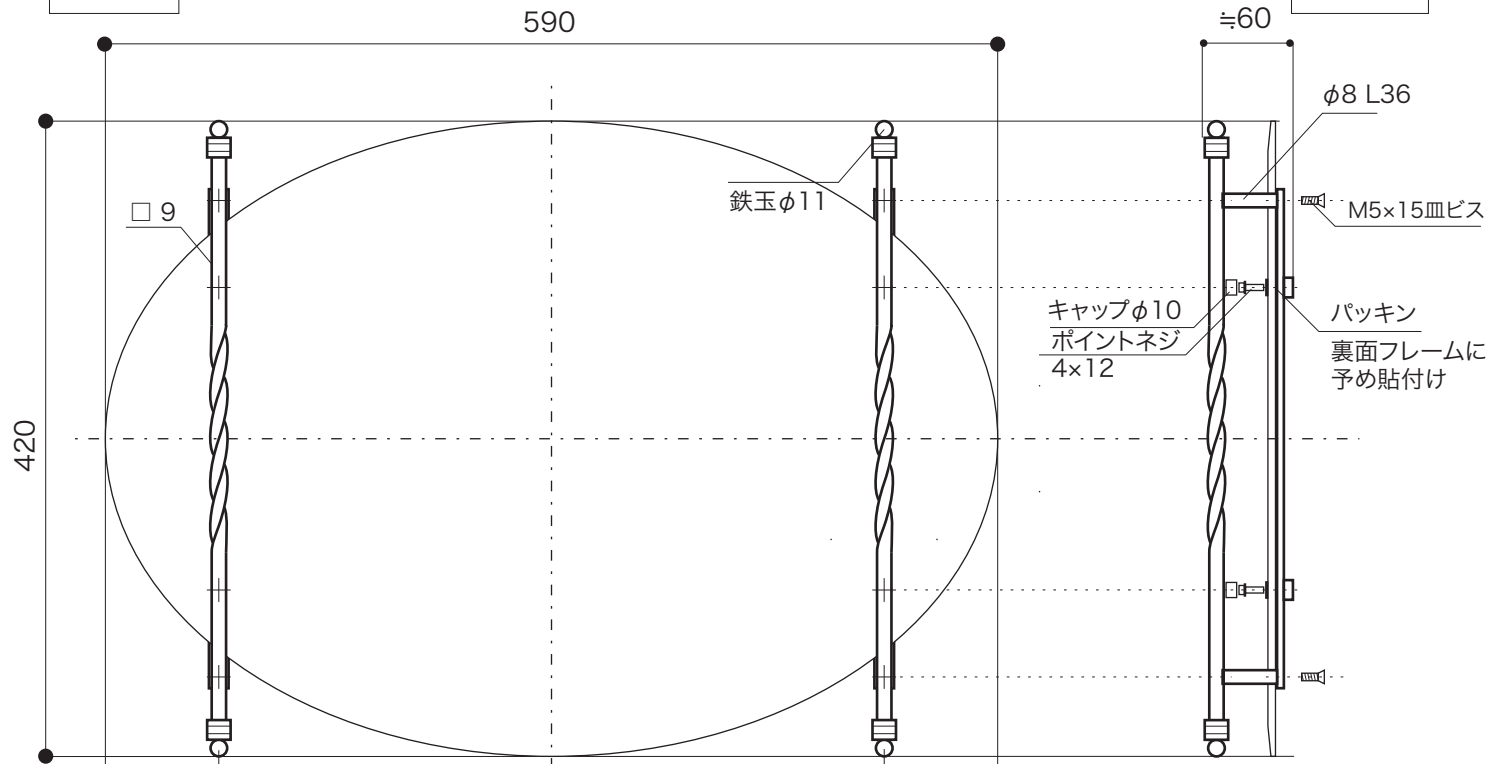

furniture BASIN	ファニチャーベイスン
ミラー B	組立式
ロートアイアン	S=1/5 (単位 / mm) open up '07

■ topic ・フレーム部: アイアン [電着防錆の上、黒色アクリル焼付け塗装] / 日本製
 [付属: 組立ネジ×4・ガラス取付用ネジ×4・]
 ※ゴムパッキンはフレームに貼付け
 ・鏡 [付属: パッキン×4] / 中国製
 ※ 設計寸法です。手作り品のため個体差があります。

HAND MADE

品番	351132 B
----	----------

正面図

側面図

背面図