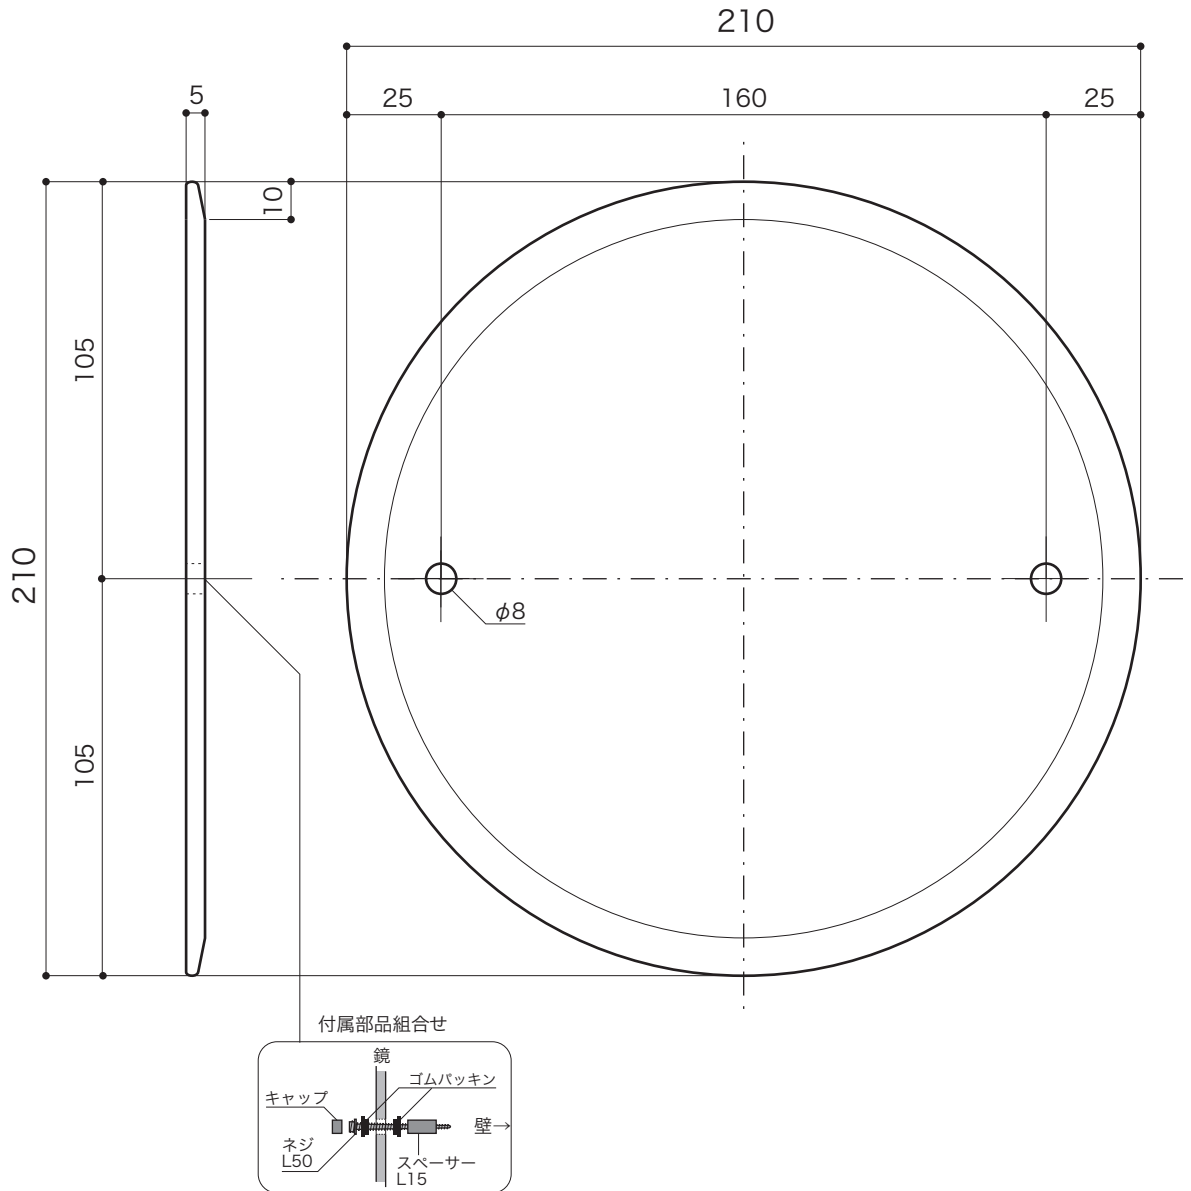

<b>furniture BASIN</b>	ファニチャーベイスン	<b>■ topic</b> <ul style="list-style-type: none"> <li>鏡 [付属:ネジセット]</li> <li>内容物 [鏡×1/ゴムパッキン×4/ネジL50×2/飾りキャップ、スペーサー×2]</li> <li>屋内専用品</li> </ul>
ミラー S		
	S=1/2 (単位 / mm) open up '10	

品番	E217340 コレクティブルズ
	E231280 オールドイングランド