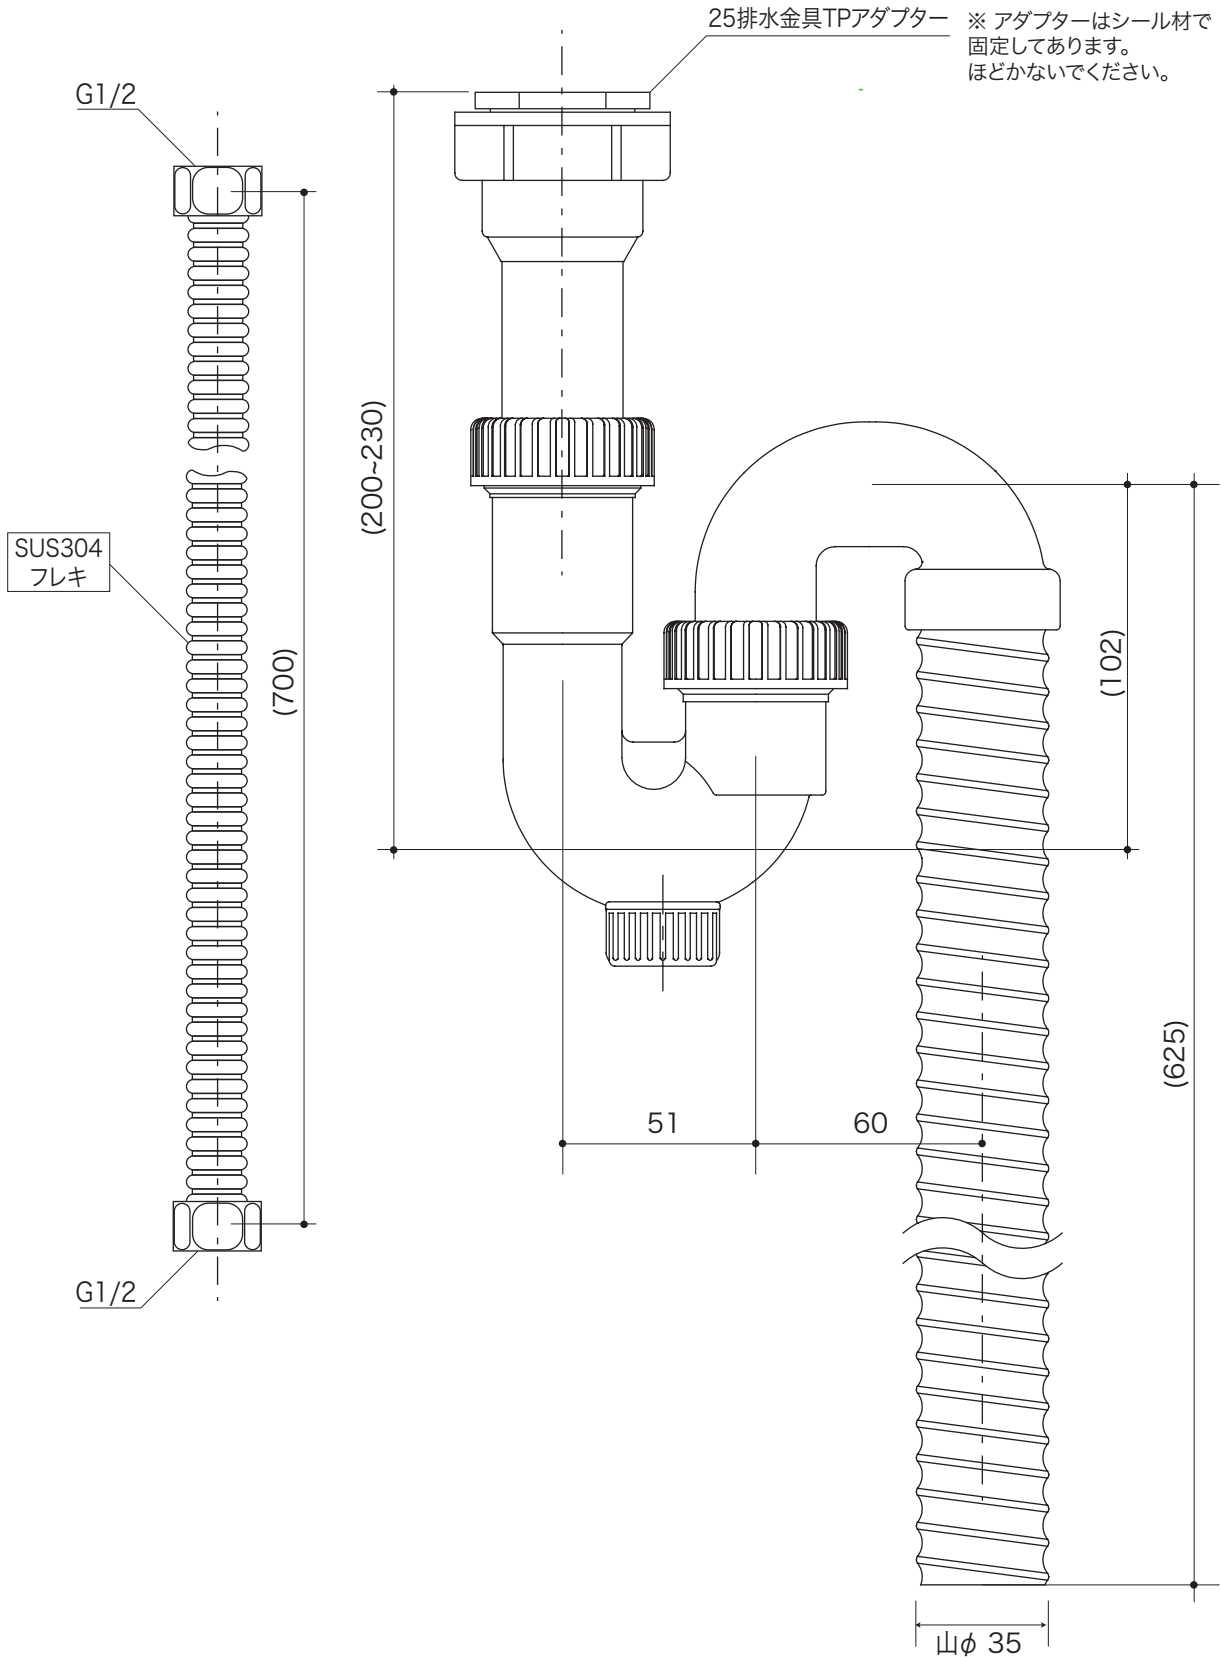

GARDEN

テラスシンク

サブライセット

テラスシンク専用品

S=1/2 (単位 / mm) open up `10

■ topic

・排水蛇腹ストラップ/ABS等
給水フレキ/SUS

品番	E327160
----	---------