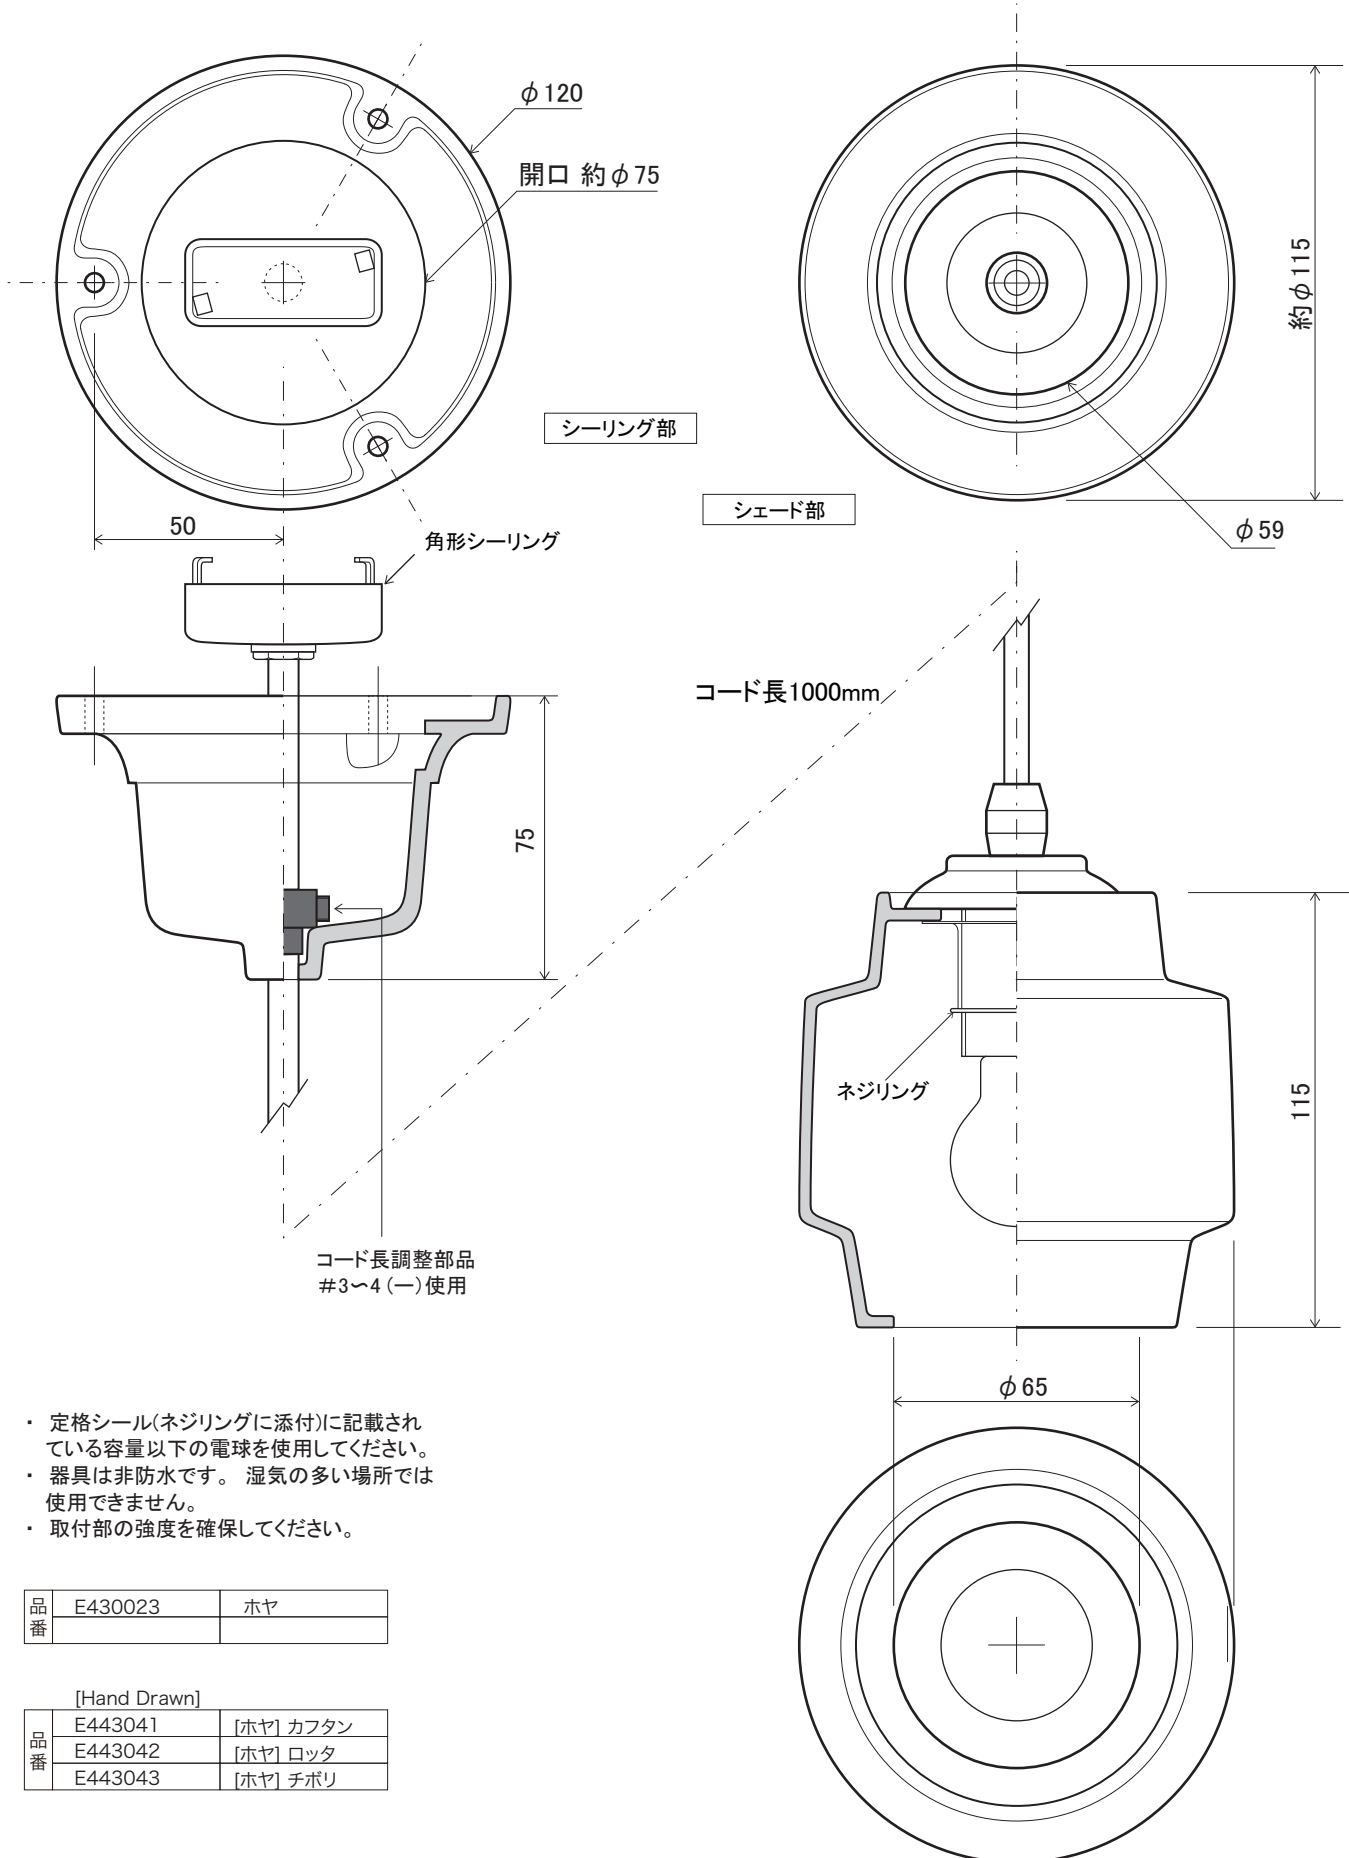

LIGHT	照明
ペンダントライト	
ペンダントライトセット	S= 1/2 (単位 / mm) open up '14

- topic
- ・陶器 / 鋼板 等
 - ・取付け用ネジ付
 - ・屋内専用品
- ・布コード長 1M
 - ・E17 40W型 ミニクリプトン球付

※ 設計寸法です。焼き物は焼成による個体差が生ずることがあります。

- ・ 定格シール(ネジリングに添付)に記載されている容量以下の電球を使用してください。
- ・ 器具は非防水です。湿気が多い場所では使用できません。
- ・ 取付部の強度を確保してください。

品番	品番	タイプ
品番	E430021	カメ

LIGHT	照明
ペンダントライト	
ペンダントライトセット	S= 1/2 (単位 / mm) open up '14

- topic
- ・陶器 / 銅板 等
 - ・取付け用ネジ付
 - ・屋内専用品
 - ・布コード長 1M
 - ・E17 40W型 ミニクリプトン球付

※ 設計寸法です。焼き物は焼成による個体差が生ずることがあります。

- ・ 定格シール(ネジリングに添付)に記載されている容量以下の電球を使用してください。
- ・ 器具は非防水です。湿気の多い場所では使用できません。
- ・ 取付部の強度を確保してください。

品番	品番	タイプ
品番	E430022	海月(クラゲ)

LIGHT

照明

■ topic

・陶器 / 銅板 等
・取付け用ネジ付
・屋内専用品

・布コード長 1M
・E17 40W型 ミニクリプトン球付

ペンダントライト

ペンダントライトセット

S= 1/2 (単位 / mm) open up '14 [v2_'17]

※ 設計寸法です。焼き物は焼成による個体差が生ずることがあります。

- ・ 定格シール(ネジリングに添付)に記載されている容量以下の電球を使用してください。
- ・ 器具は非防水です。湿気が多い場所では使用できません。
- ・ 取付部の強度を確保してください。

品番	E430023	ホヤ
----	---------	----

[Hand Drawn]