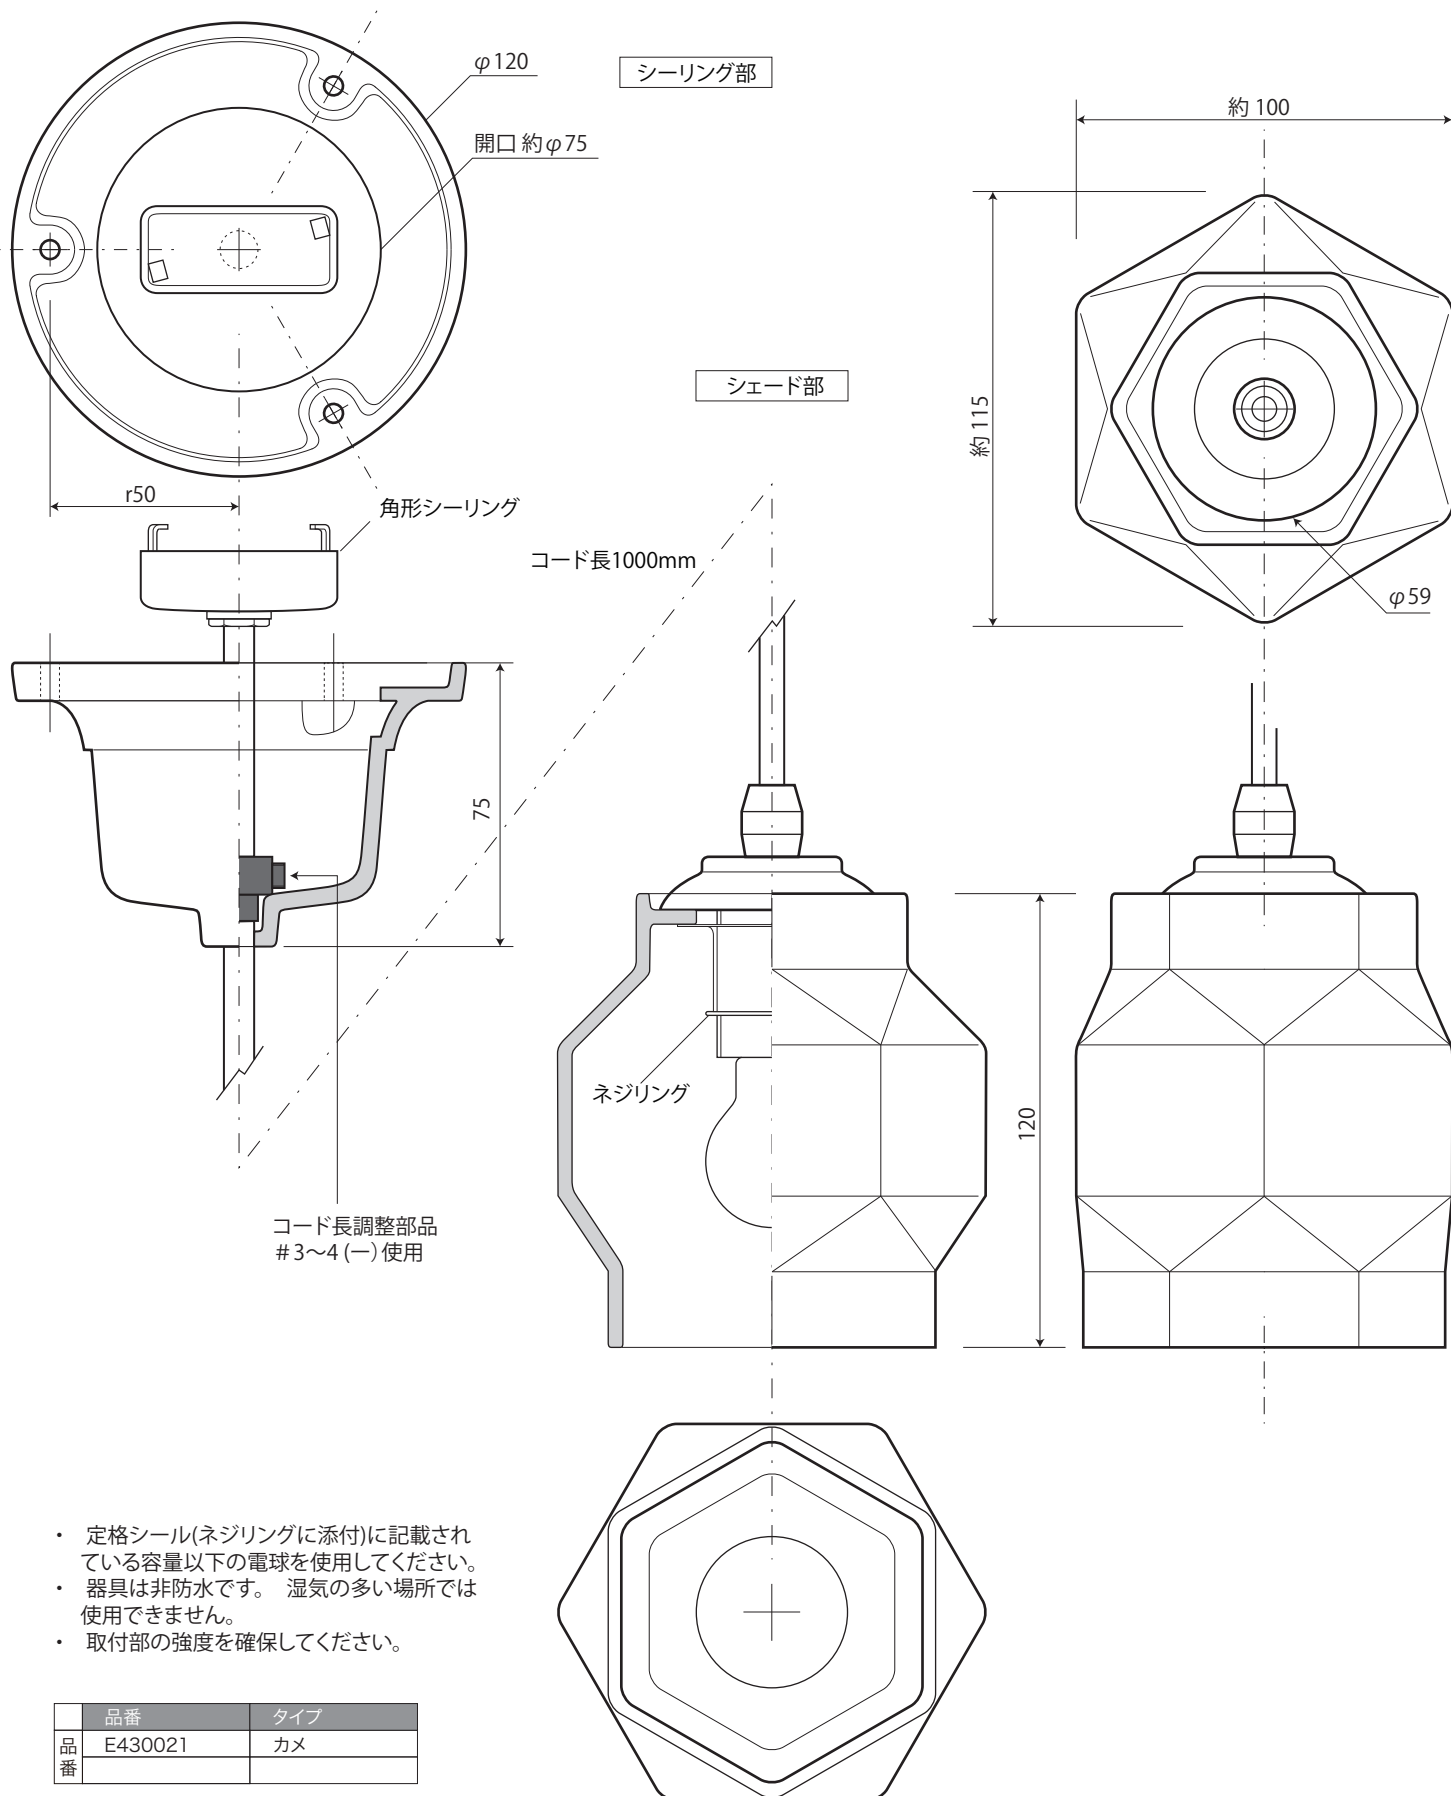

LIGHT	照明
ペンダントライト	
ペンダントライトセット	S= 1/2 (単位 / mm) open up '14

- topic
- ・陶器 / 鋼板 等
 - ・取付け用ネジ付
 - ・屋内専用品
- ・布コード長 1M
 - ・E17 40W型 ミニクリプトン球付

※ 設計寸法です。焼き物は焼成による個体差が生ずることがあります。

- ・ 定格シール(ネジリングに添付)に記載されている容量以下の電球を使用してください。
- ・ 器具は非防水です。湿気が多い場所では使用できません。
- ・ 取付部の強度を確保してください。

品番	品番	タイプ
品番	E430021	カメ

LIGHT	照明
ペンダントライト	
ペンダントライトセット	S= 1/2 (単位 / mm) open up '14

- topic
- ・陶器 / 銅板 等
 - ・取付け用ネジ付
 - ・屋内専用品
 - ・布コード長 1M
 - ・E17 40W型 ミニクリプトン球付

※ 設計寸法です。焼き物は焼成による個体差が生ずることがあります。

- ・ 定格シール(ネジリングに添付)に記載されている容量以下の電球を使用してください。
- ・ 器具は非防水です。湿気の多い場所では使用できません。
- ・ 取付部の強度を確保してください。

品番	品番	タイプ
品番	E430022	海月(クラゲ)

LIGHT

照明

■ topic

・陶器 / 銅板 等
・取付け用ネジ付
・屋内専用品

・布コード長 1M
・E17 40W型 ミニクリプトン球付

ペンダントライト

ペンダントライトセット

S= 1/2 (単位 / mm) open up '14 [v2_'17]

※ 設計寸法です。焼き物は焼成による個体差が生ずることがあります。

- ・ 定格シール(ネジリングに添付)に記載されている容量以下の電球を使用してください。
- ・ 器具は非防水です。湿気が多い場所では使用できません。
- ・ 取付部の強度を確保してください。

品番	E430023	ホヤ
----	---------	----

[Hand Drawn]