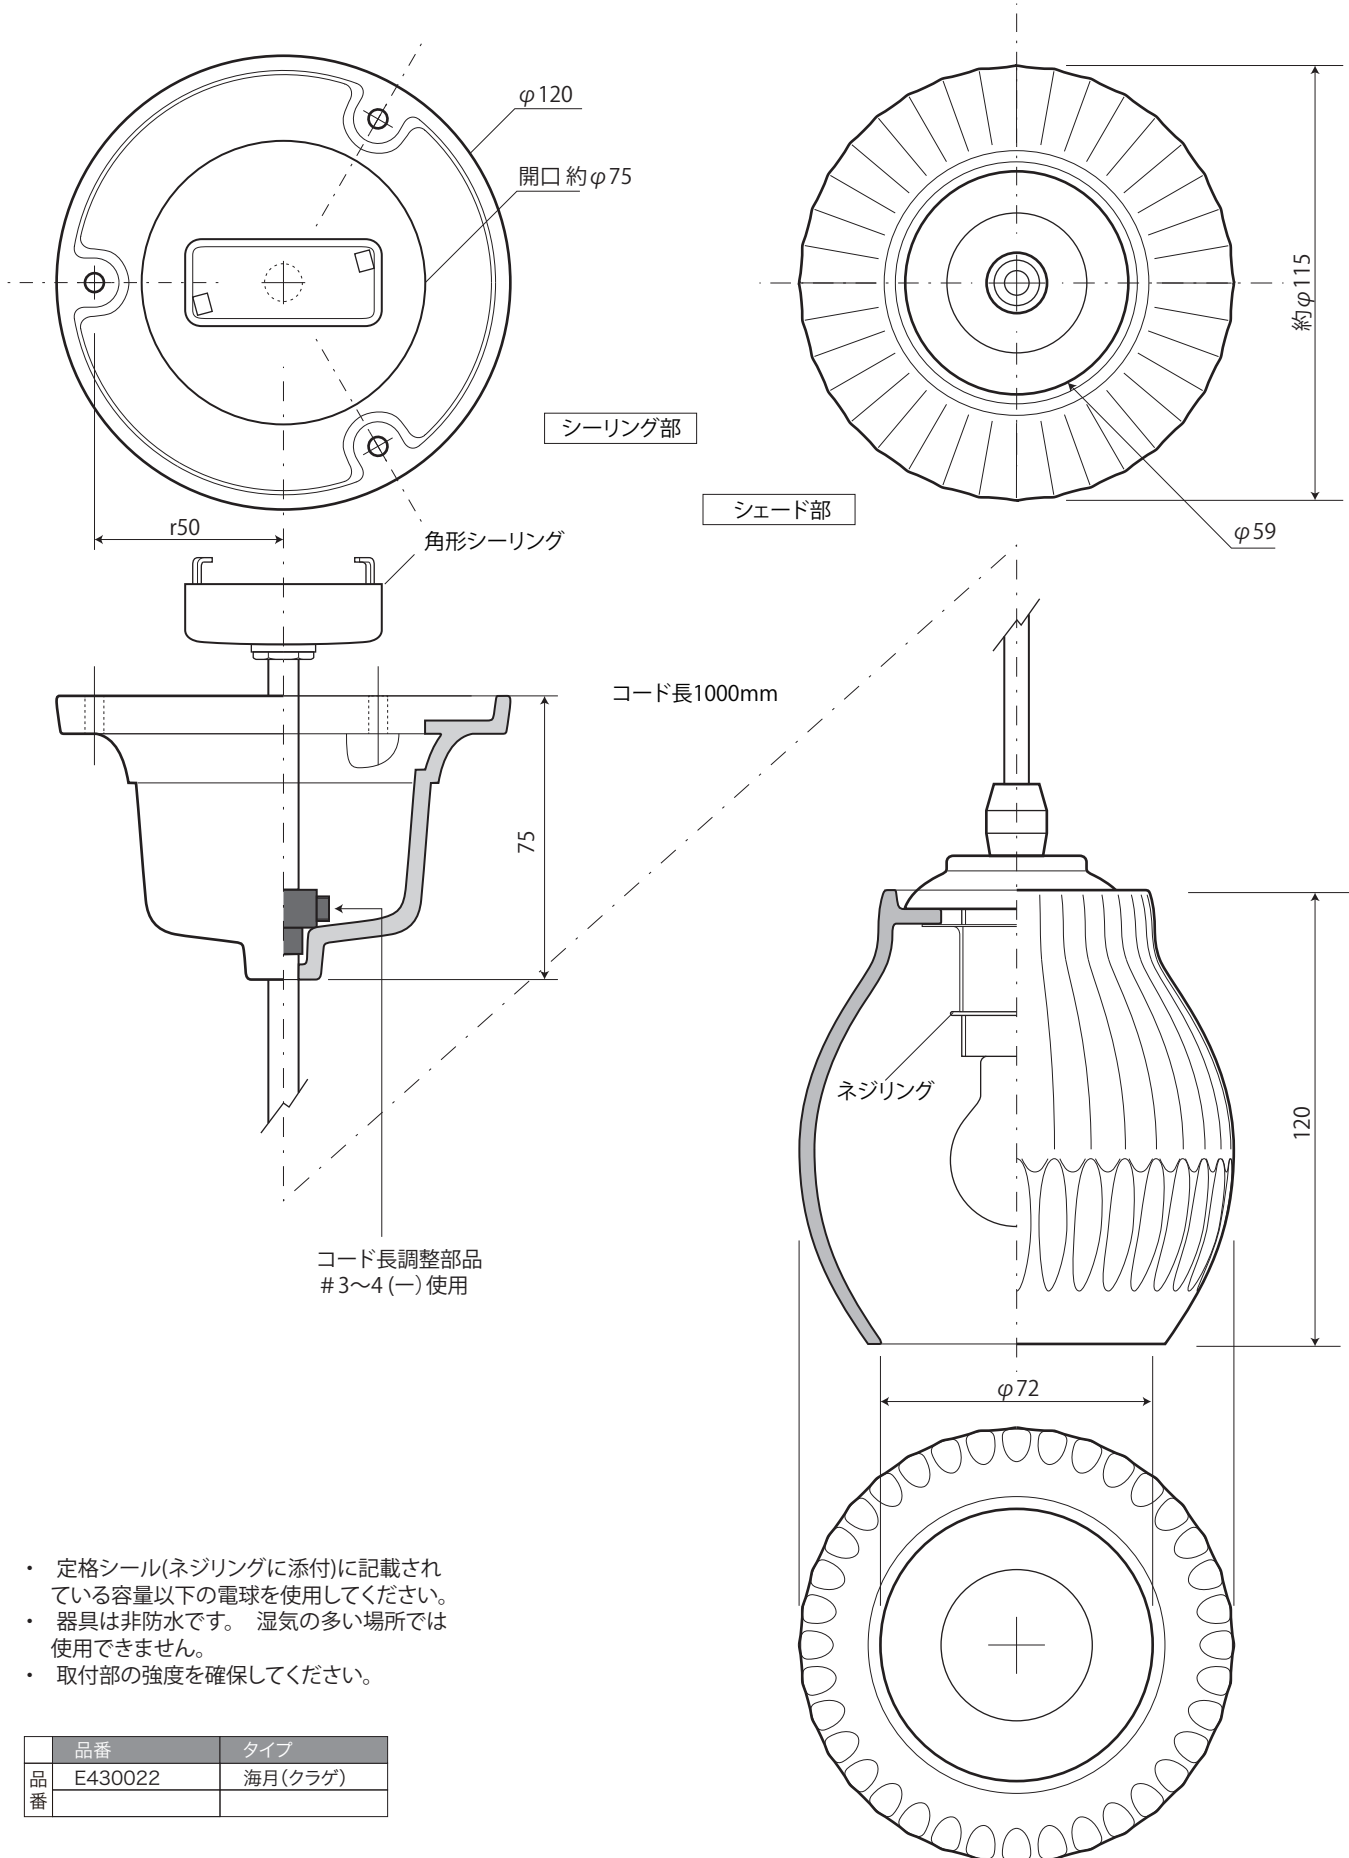

LIGHT	照明
ペンダントライト	
ペンダントライトセット	S= 1/2 (単位 / mm) open up '14

- topic
- ・陶器 / 鋼板 等
 - ・取付け用ネジ付
 - ・屋内専用品
- ・布コード長 1M
 - ・E17 40W型 ミニクリプトン球付

※ 設計寸法です。焼き物は焼成による個体差が生ずることがあります。

- ・ 定格シール(ネジリングに添付)に記載されている容量以下の電球を使用してください。
- ・ 器具は非防水です。湿気が多い場所では使用できません。
- ・ 取付部の強度を確保してください。

品番	品番	タイプ
品番	E430021	カメ

LIGHT	照明
ペンダントライト	
ペンダントライトセット	S= 1/2 (単位 / mm) open up '14

- topic
- ・陶器 / 銅板 等
 - ・取付け用ネジ付
 - ・屋内専用品
 - ・布コード長 1M
 - ・E17 40W型 ミニクリプトン球付

※ 設計寸法です。焼き物は焼成による個体差が生ずることがあります。

- ・ 定格シール(ネジリングに添付)に記載されている容量以下の電球を使用してください。
- ・ 器具は非防水です。湿気の多い場所では使用できません。
- ・ 取付部の強度を確保してください。

品番	品番	タイプ
品番	E430022	海月(クラゲ)

LIGHT

照明

■ topic

・陶器 / 銅板 等
・取付け用ネジ付
・屋内専用品

・布コード長 1M
・E17 40W型 ミニクリプトン球付

ペンダントライト

ペンダントライトセット

S= 1/2 (単位 / mm) open up '14 [v2_'17]

※ 設計寸法です。焼き物は焼成による個体差が生ずることがあります。

- ・ 定格シール(ネジリングに添付)に記載されている容量以下の電球を使用してください。
- ・ 器具は非防水です。湿気が多い場所では使用できません。
- ・ 取付部の強度を確保してください。

品番	E430023	ホヤ
----	---------	----

[Hand Drawn]