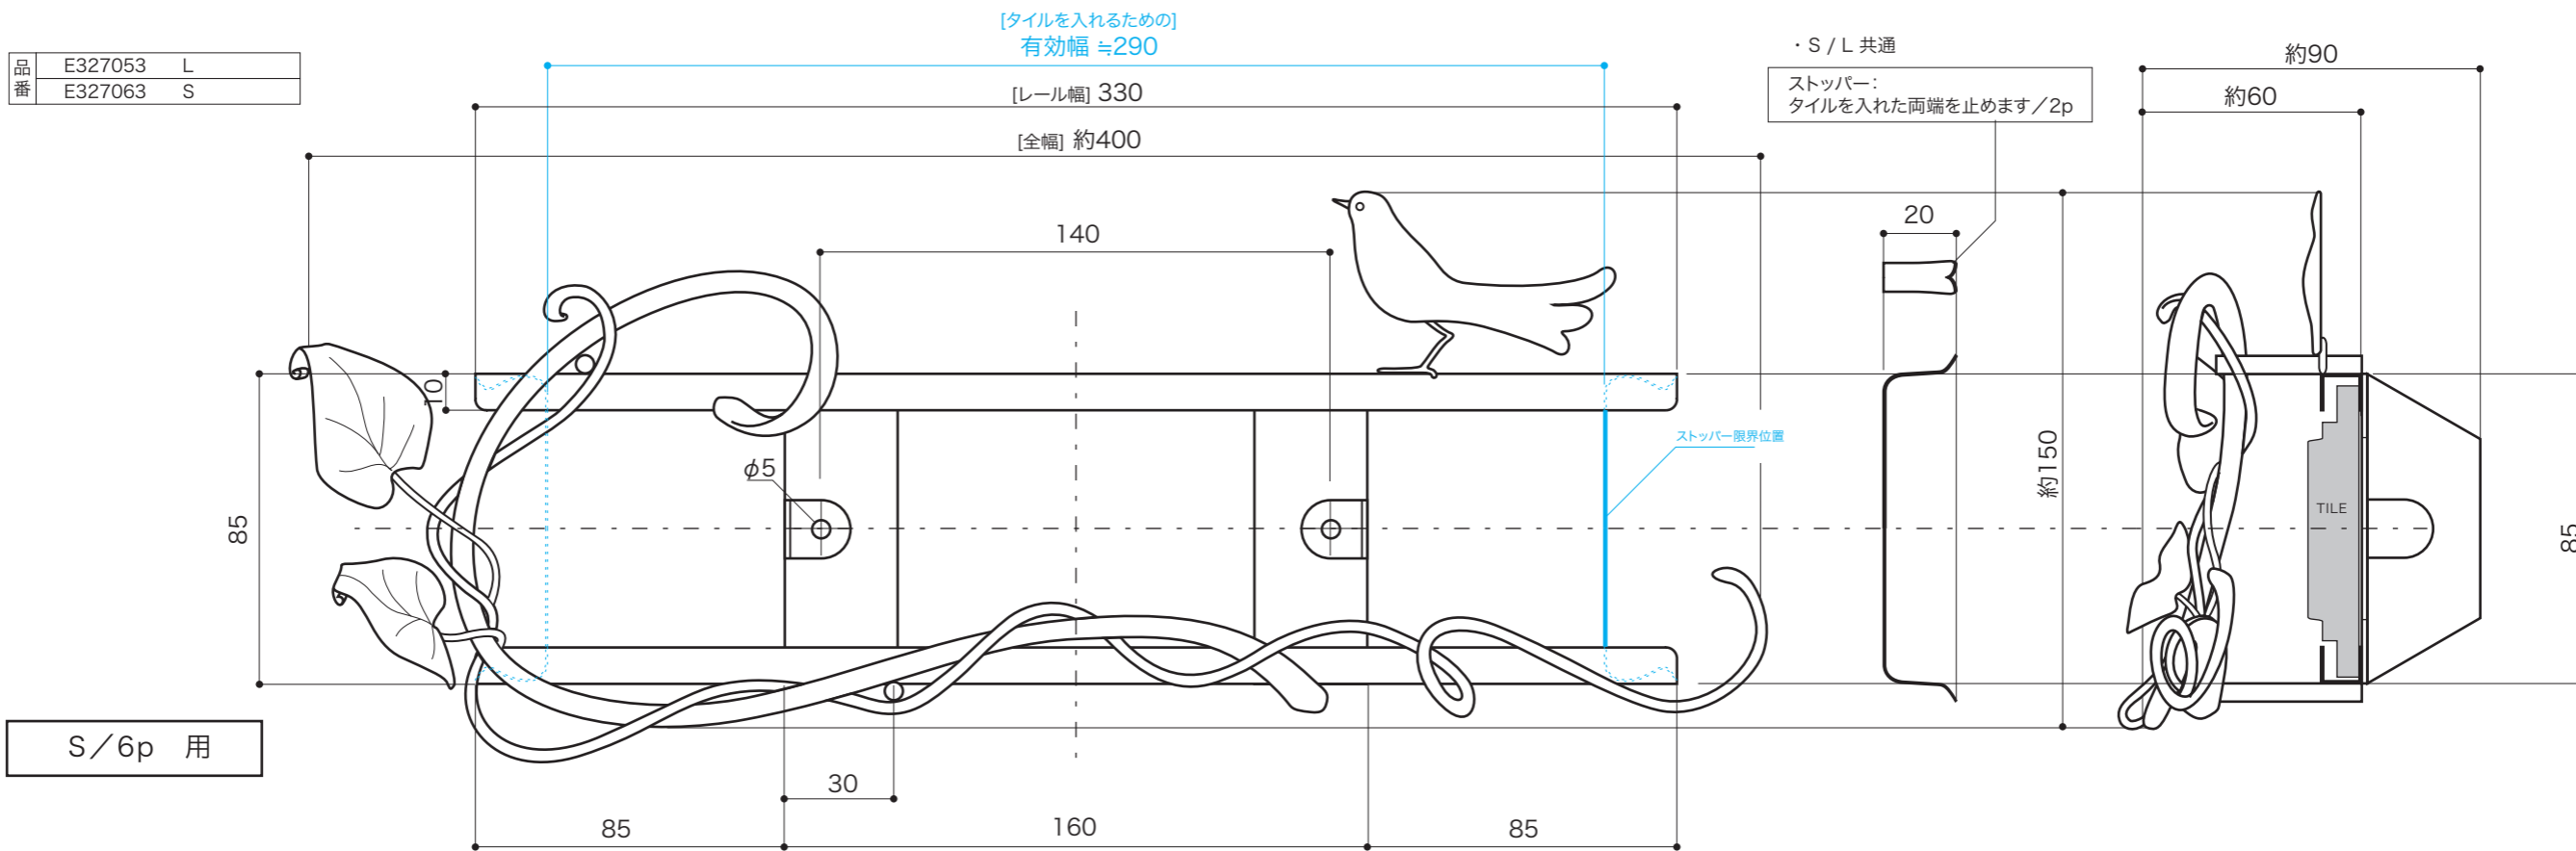

SIGN	表札
サインレール 鳥 L/S	[ネームタイルと組み合わせる表札] 用
ロートアイアン	S=1/2 (単位 / mm) open up '07

- topic
- ・アイアン [防錆塗装/ラッカー塗装]
 - ・取付けネジ、アンカー付
 - ・インドネシア製
- ※ 防錆塗装はサビを完全に防止するものではありません。
 ※ 組み合わせるタイルは文字により幅が異なります。
- ※ 設計寸法です。手作りのため個体差があります。

HAND MADE

品番	E327053	L
	E327063	S

L/10p 用