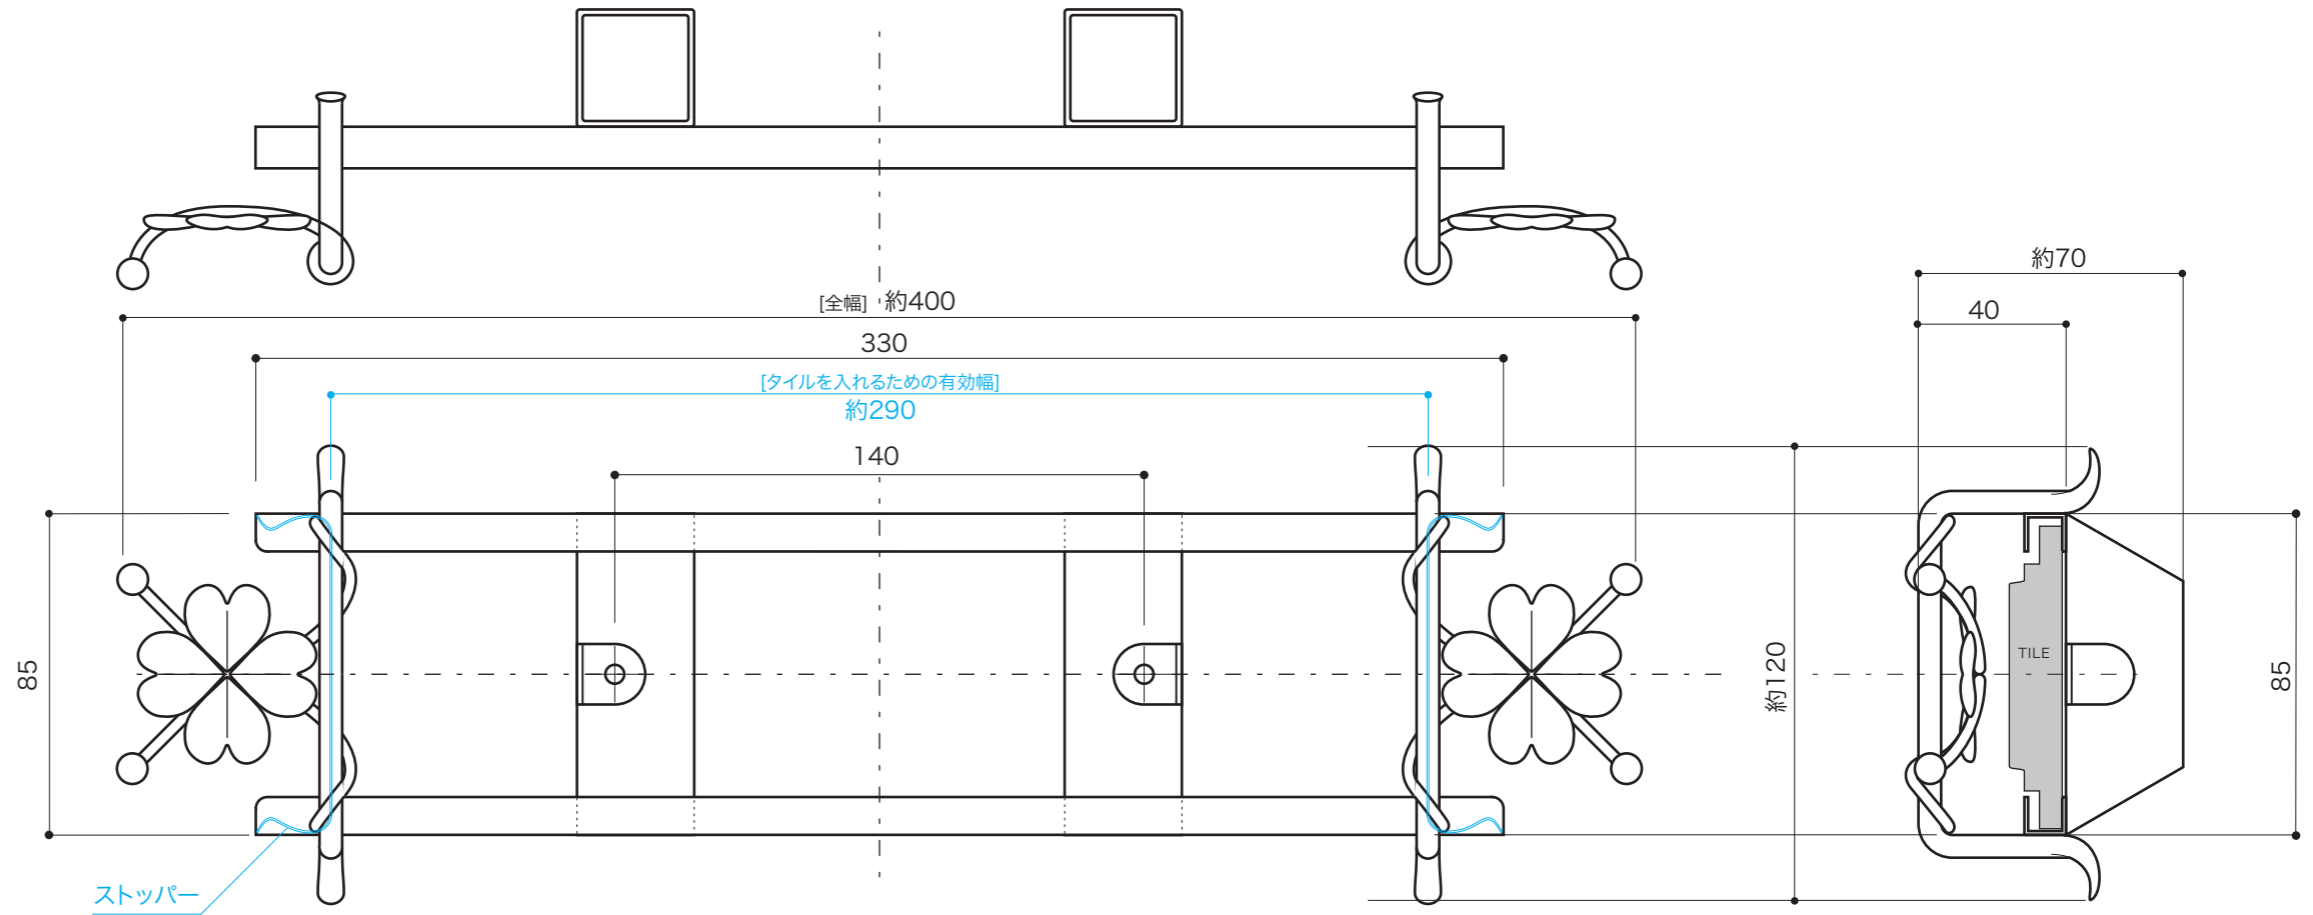

<b>SIGN</b>	表札
サインレール 四葉 L/S	[ネームタイルと組み合わせる表札] 用
ロートアイアン	S=1/2 (単位 / mm) open up 12

■ topic

- ・アイアン [防錆塗装/ラッカー塗装]
- ・取付けネジ、アンカー付
- ・インドネシア製

※ 設計寸法です。手作りのため個体差があります。

※ 防錆塗装はサビを完全に防止するものではありません。  
 ※ 組み合わせるタイルは文字により幅が異なります。

HAND MADE

品番	E327055	L
	E327065	S

S/6p 用

L/10p 用