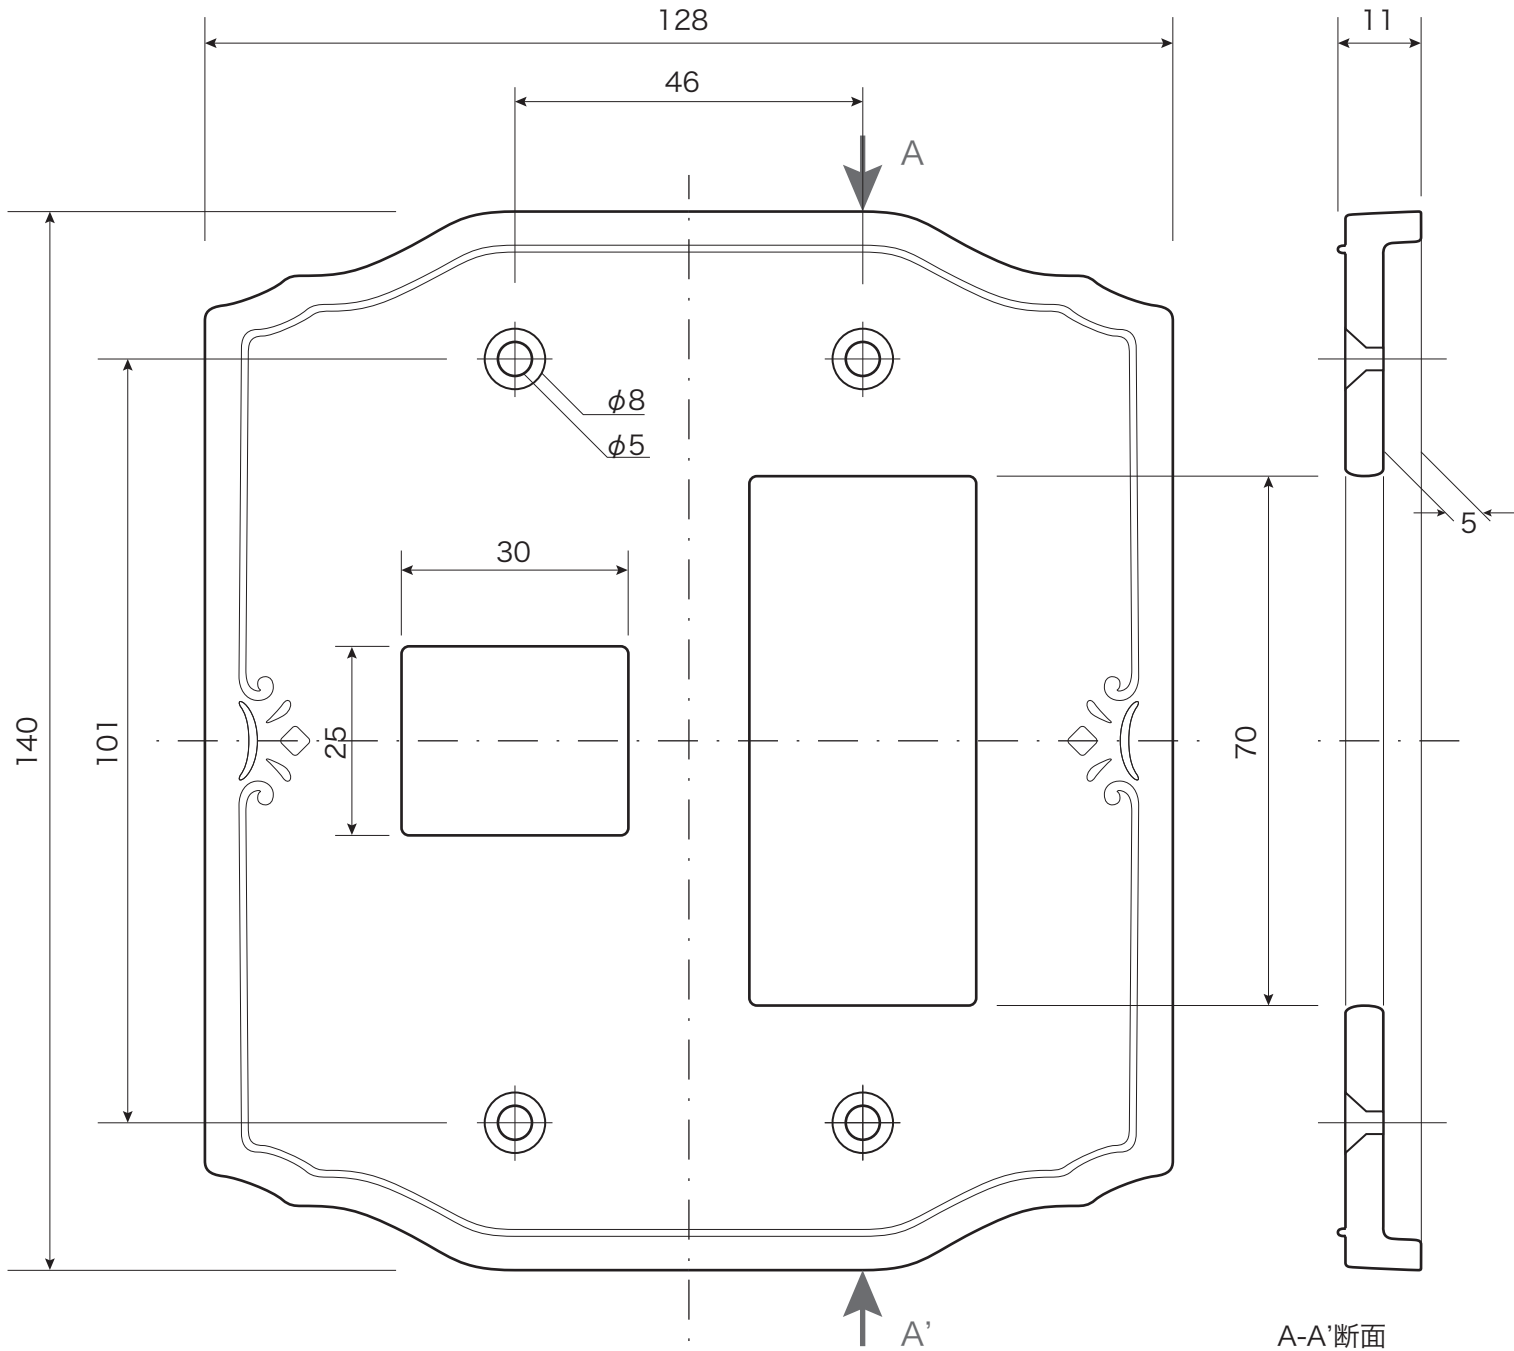

<b>SWITCH-PLATE</b>	セラミックスイッチプレート
プレーン	
	S=1/1 (単位 / mm) open up '96

■ topic  
 ・陶器  
 ・専用ステンレス塗装ネジ付き  
 ・日本製  
 ※ 設計寸法です。

ポ ー セ ン	E286011	1穴
	E286021	2穴
	E286031	3穴
サ ー フ ル	E286012	1穴
	E286022	2穴
	E286032	3穴
キ ャ ス ル	E286014	1穴
	E286024	2穴
	E286034	3穴

<b>SWITCH-PLATE</b>	セラミックスイッチプレート	■ topic ・陶器 ・専用ステンレス塗装ネジ付き ・日本製 ※ 設計寸法です。
プレーン	コンビ型 (4穴-2)	
	S=1/1 (単位 / mm) open up '13	

品番	E286081	ポーセレン
	E286082	サーブル
	E286084	キャラメル