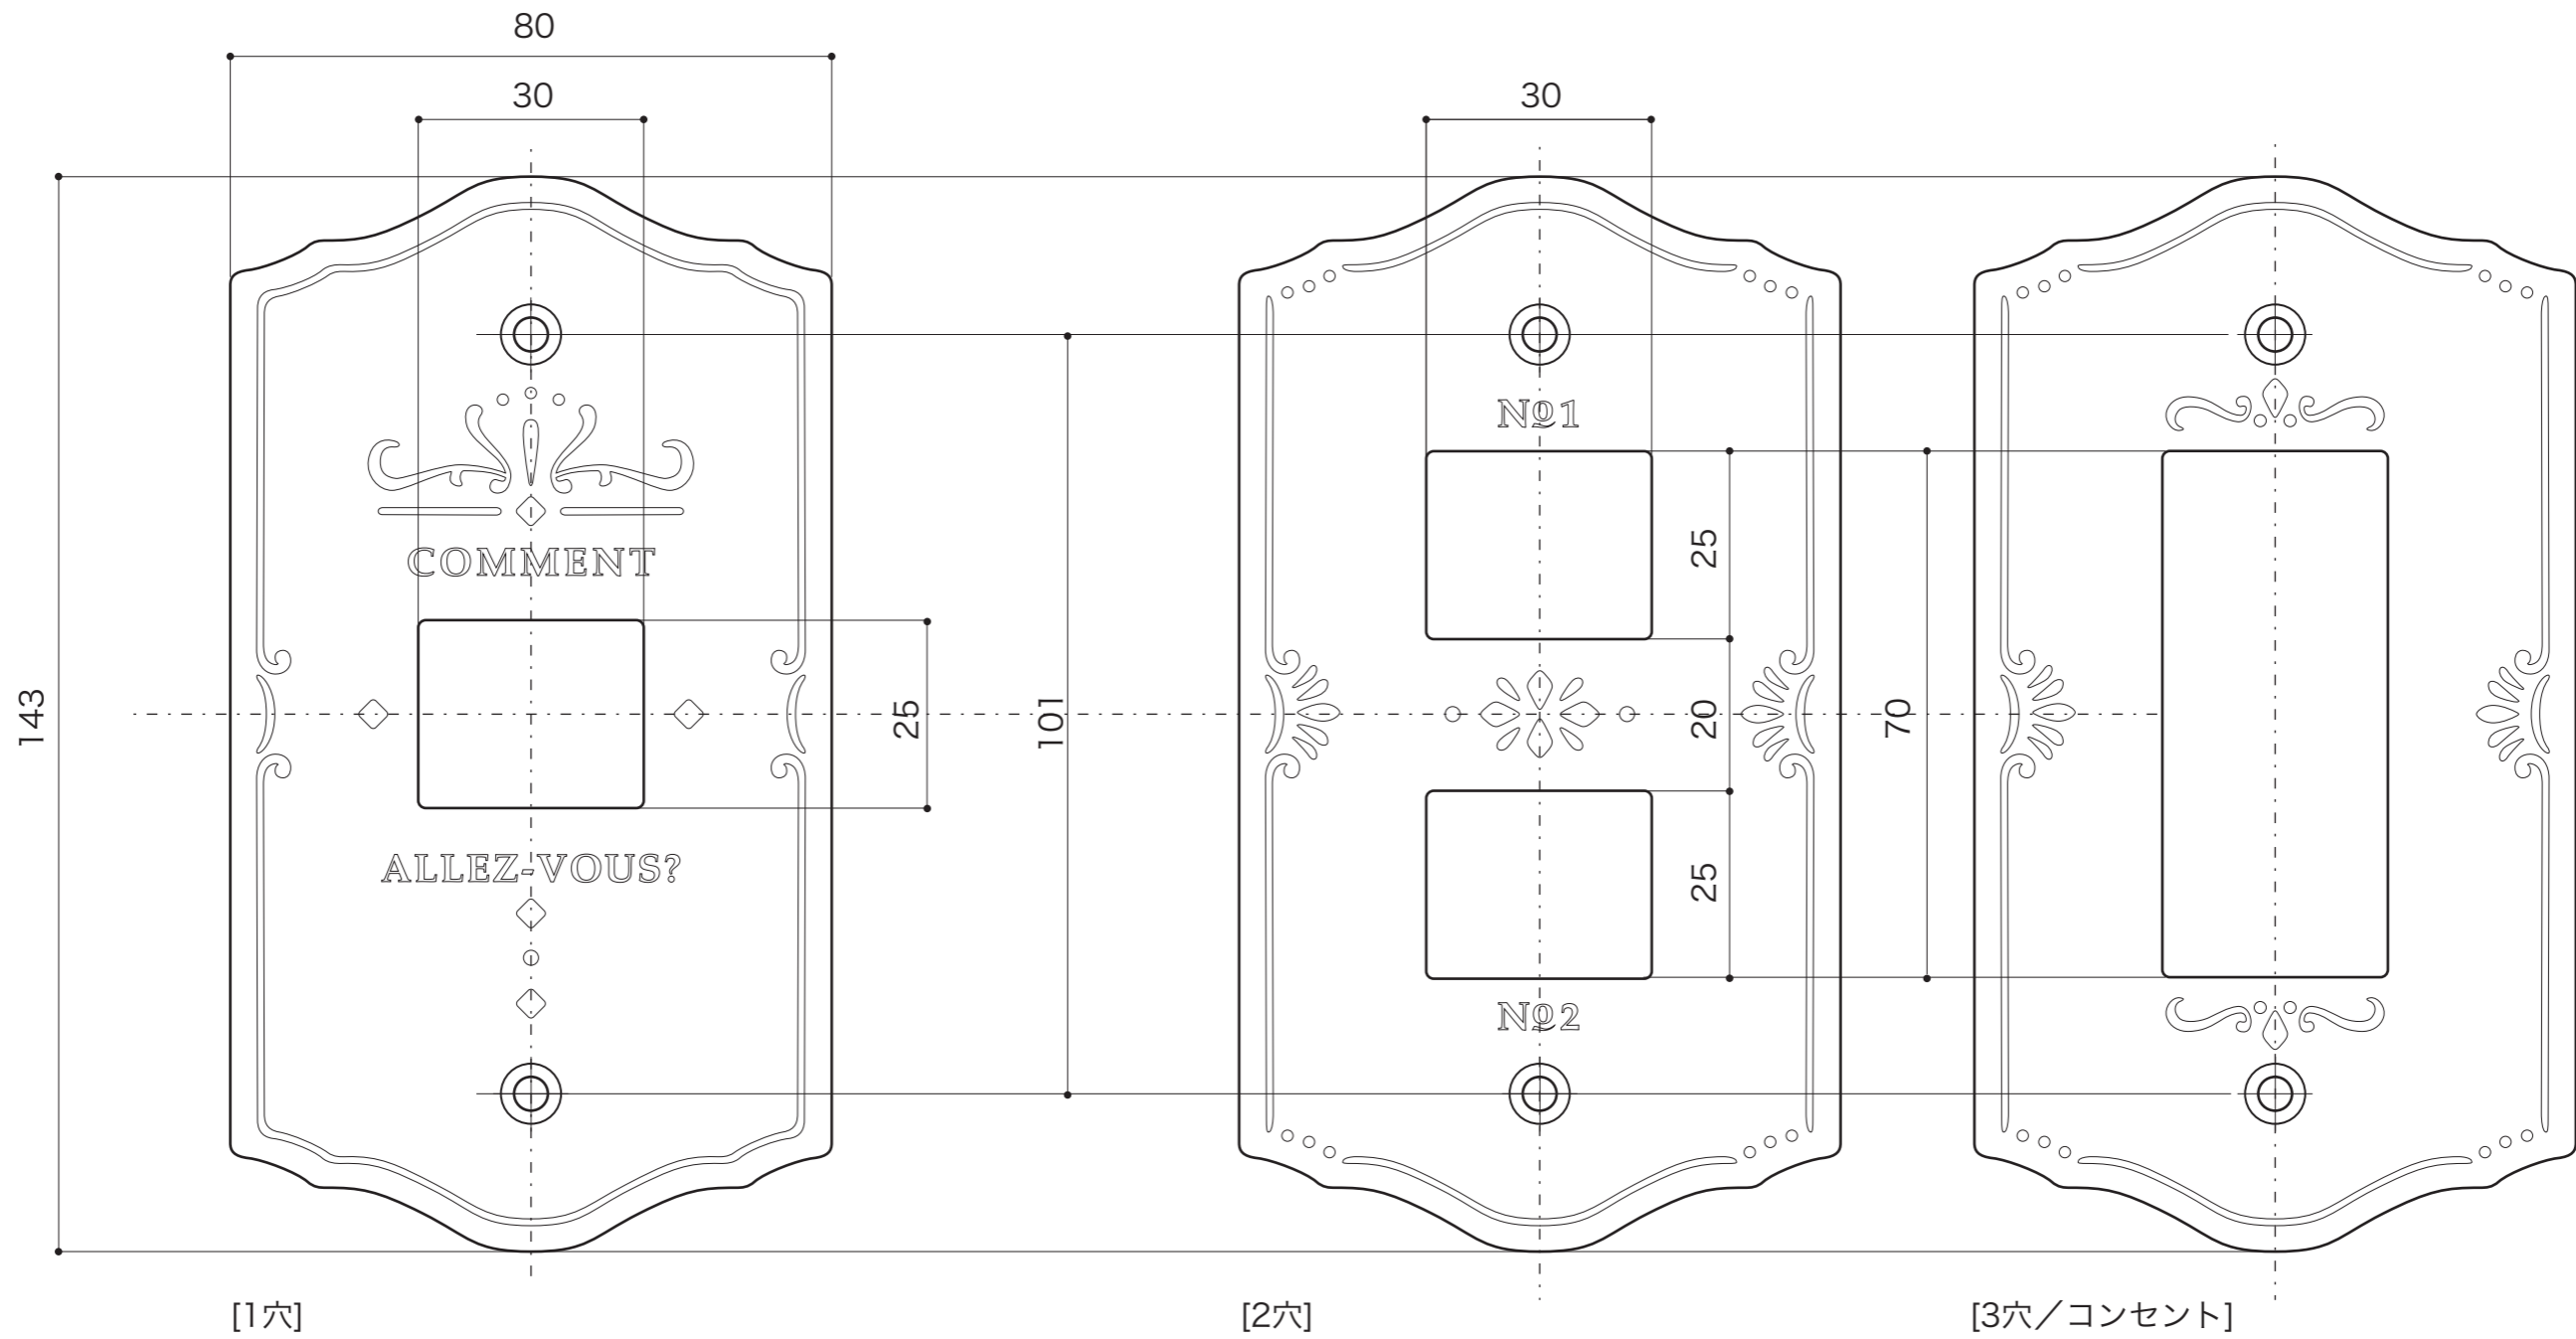

<b>SWITCH-PLATE</b>	セラミックスイッチプレート
プレーン	
	S=1/1 (単位 / mm) open up '96

■ topic  
 ・陶器  
 ・専用ステンレス塗装ネジ付き  
 ・日本製  
 ※ 設計寸法です。

ポ ー セ ン	E286011	1穴
	E286021	2穴
	E286031	3穴
サ ー フ ル	E286012	1穴
	E286022	2穴
	E286032	3穴
キ ャ ス ル	E286014	1穴
	E286024	2穴
	E286034	3穴

<b>SWITCH-PLATE</b>	セラミックスイッチプレート	■ topic ・陶器 ・専用ステンレス塗装ネジ付き ・日本製 ※ 設計寸法です。
プレーン	コンビ型 (4穴-2)	
	S=1/1 (単位 / mm) open up '13	

品番	E286081	ポーセレン
	E286082	サーブル
	E286084	キャラメル