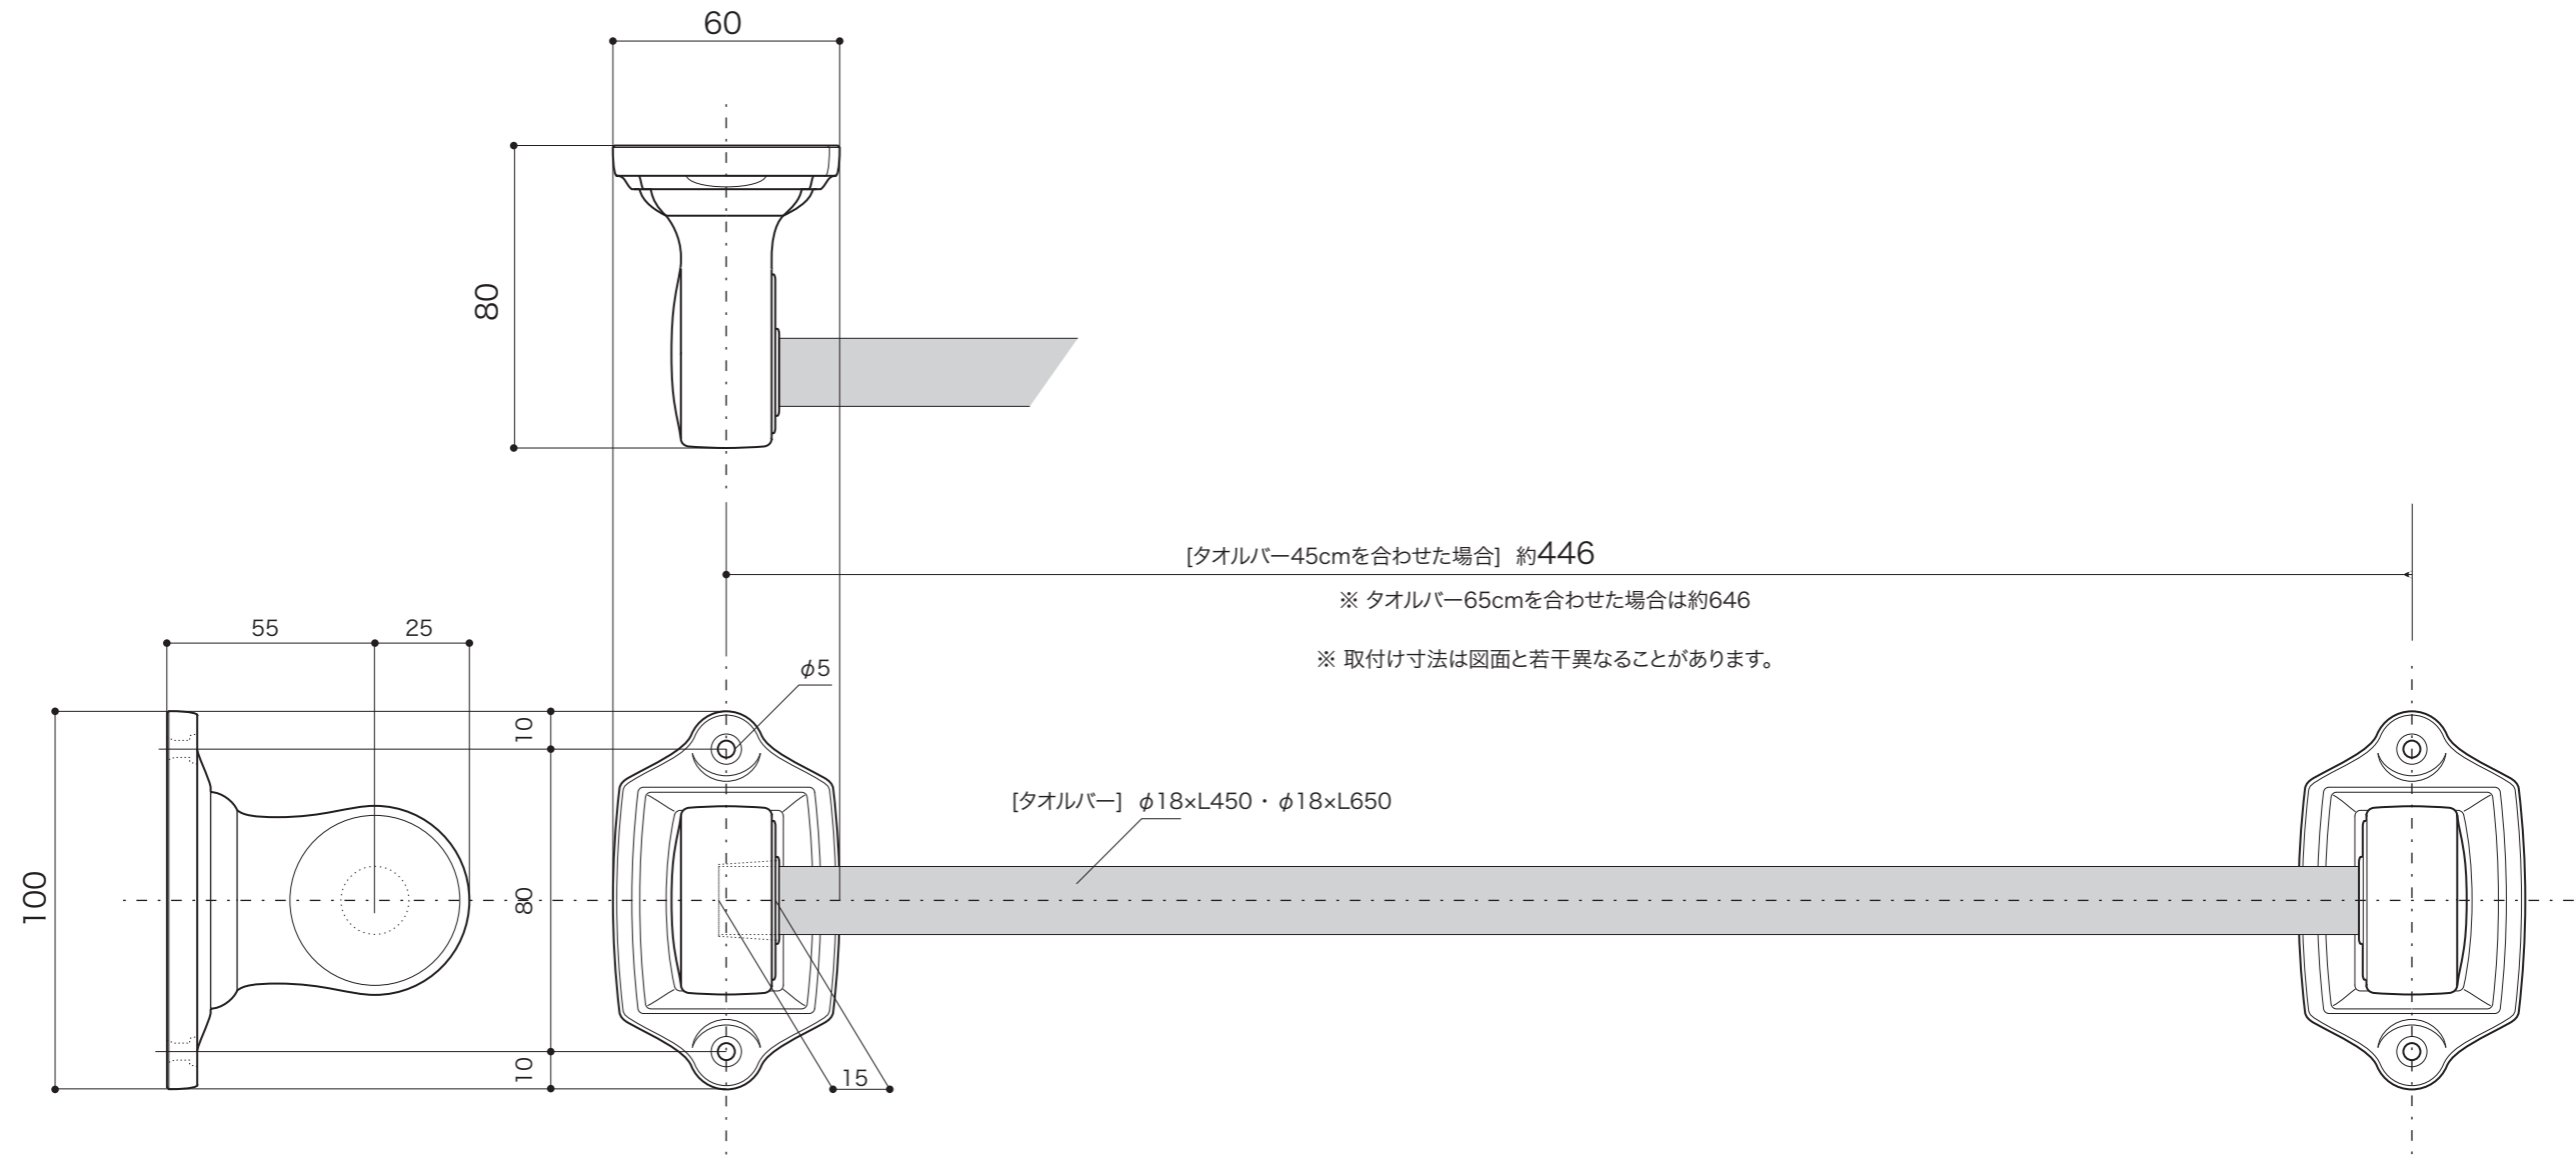

| WALL PARTS        |  | タオルハンガー [パーツ]               |
|-------------------|--|-----------------------------|
| タオルハンガーブラケット      |  | ブラケット:左右セット                 |
| タオルバー 45cm / 65cm |  | S=1/2 (単位 / mm) open up '06 |

- topic
  - ブラケット
    - ・磁器
    - ・壁取付用ネジ付
    - ・屋内専用品
    - ・日本製
  - タオルバー
    - ・天然木[ブナ]
    - ・ウレタン塗装
    - ・日本製
- ※ 設計寸法です。焼き物は焼成による個体差が生ずることがあります。

| タオルハンガーブラケット |              |
|--------------|--------------|
| 品番           | E274110 ブランカ |
| 品番           | E350090 リネン  |

| タオルバー |              |
|-------|--------------|
| 品番    | E90TB45 45cm |
| 品番    | E90TB65 65cm |