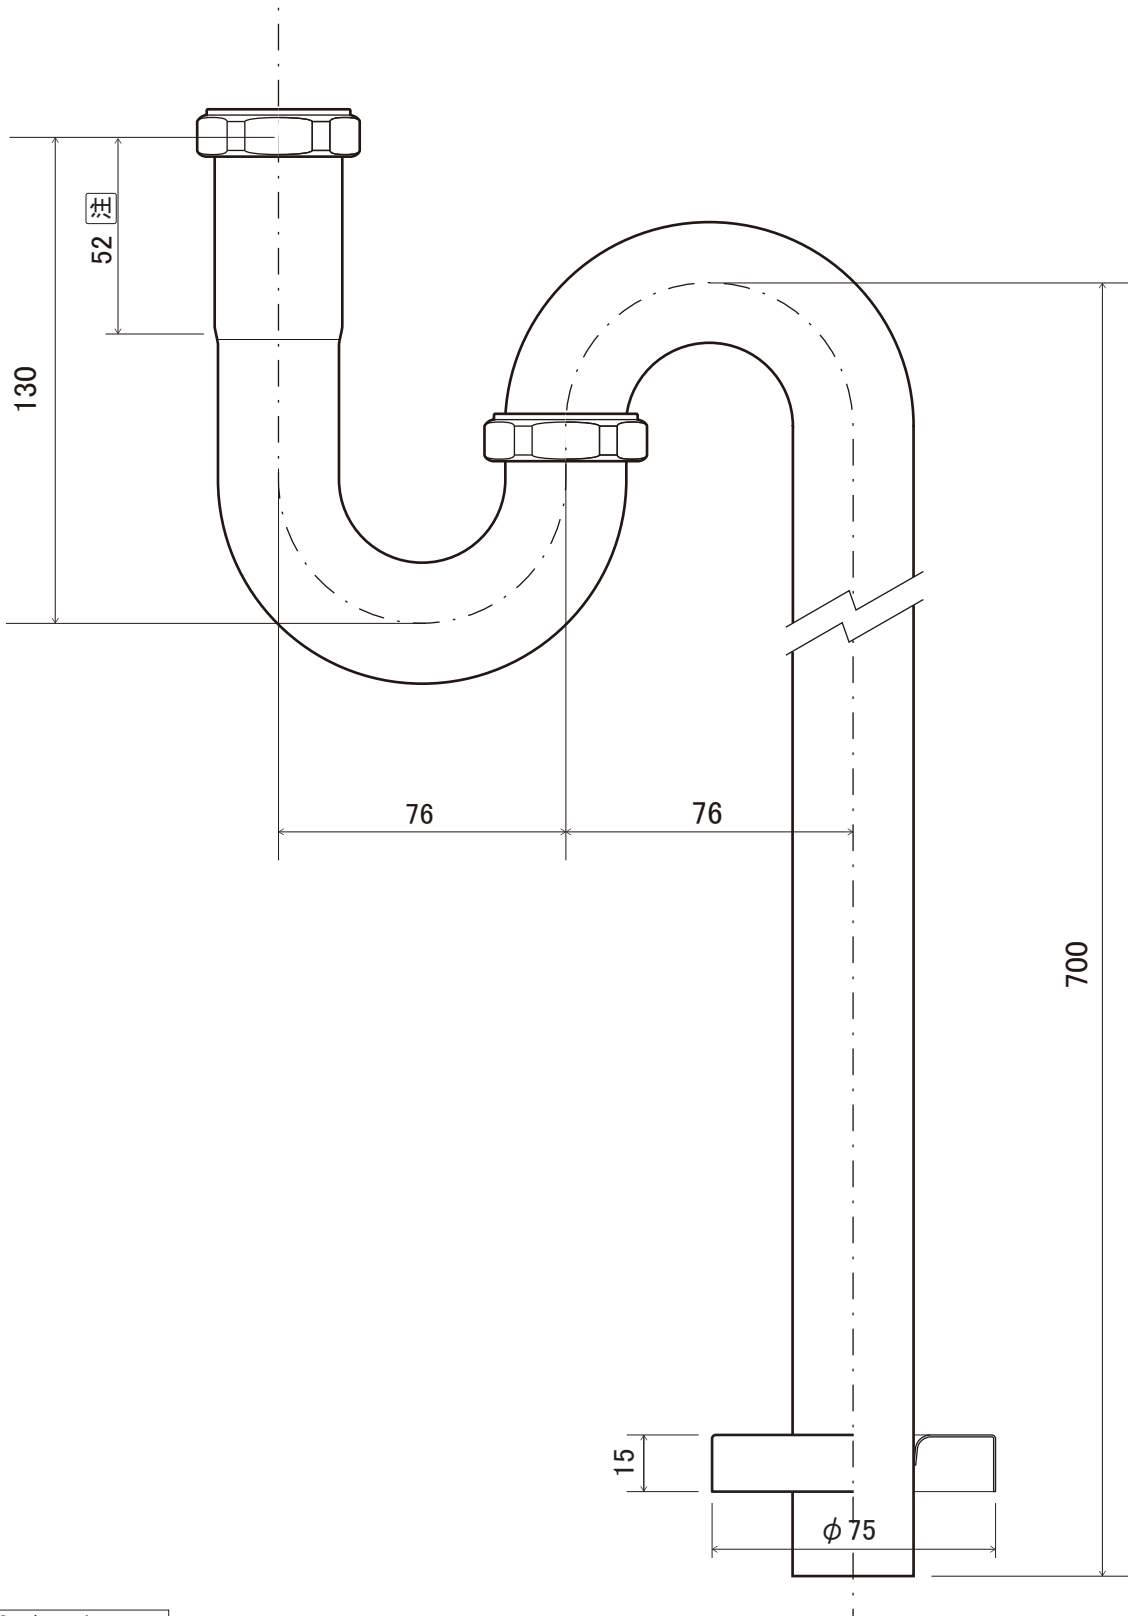

**SUPPLY**

サプライ [給排水部品・補助部品]

■ topic ・黄銅[本体]

※ プラス・ブロンズタイプには経年変化があります

Sトラップ

32mm 横穴付 [洗面器用]

S=1/2 (単位 / mm) open up '06 [v3\_17]

**注** テール管を合わせる際、最低20mmはU管に差込んでください。

■Sトラップ

商品番	EP17300 クローム
	EP17302 ブロンズ
	EP17309 プラス