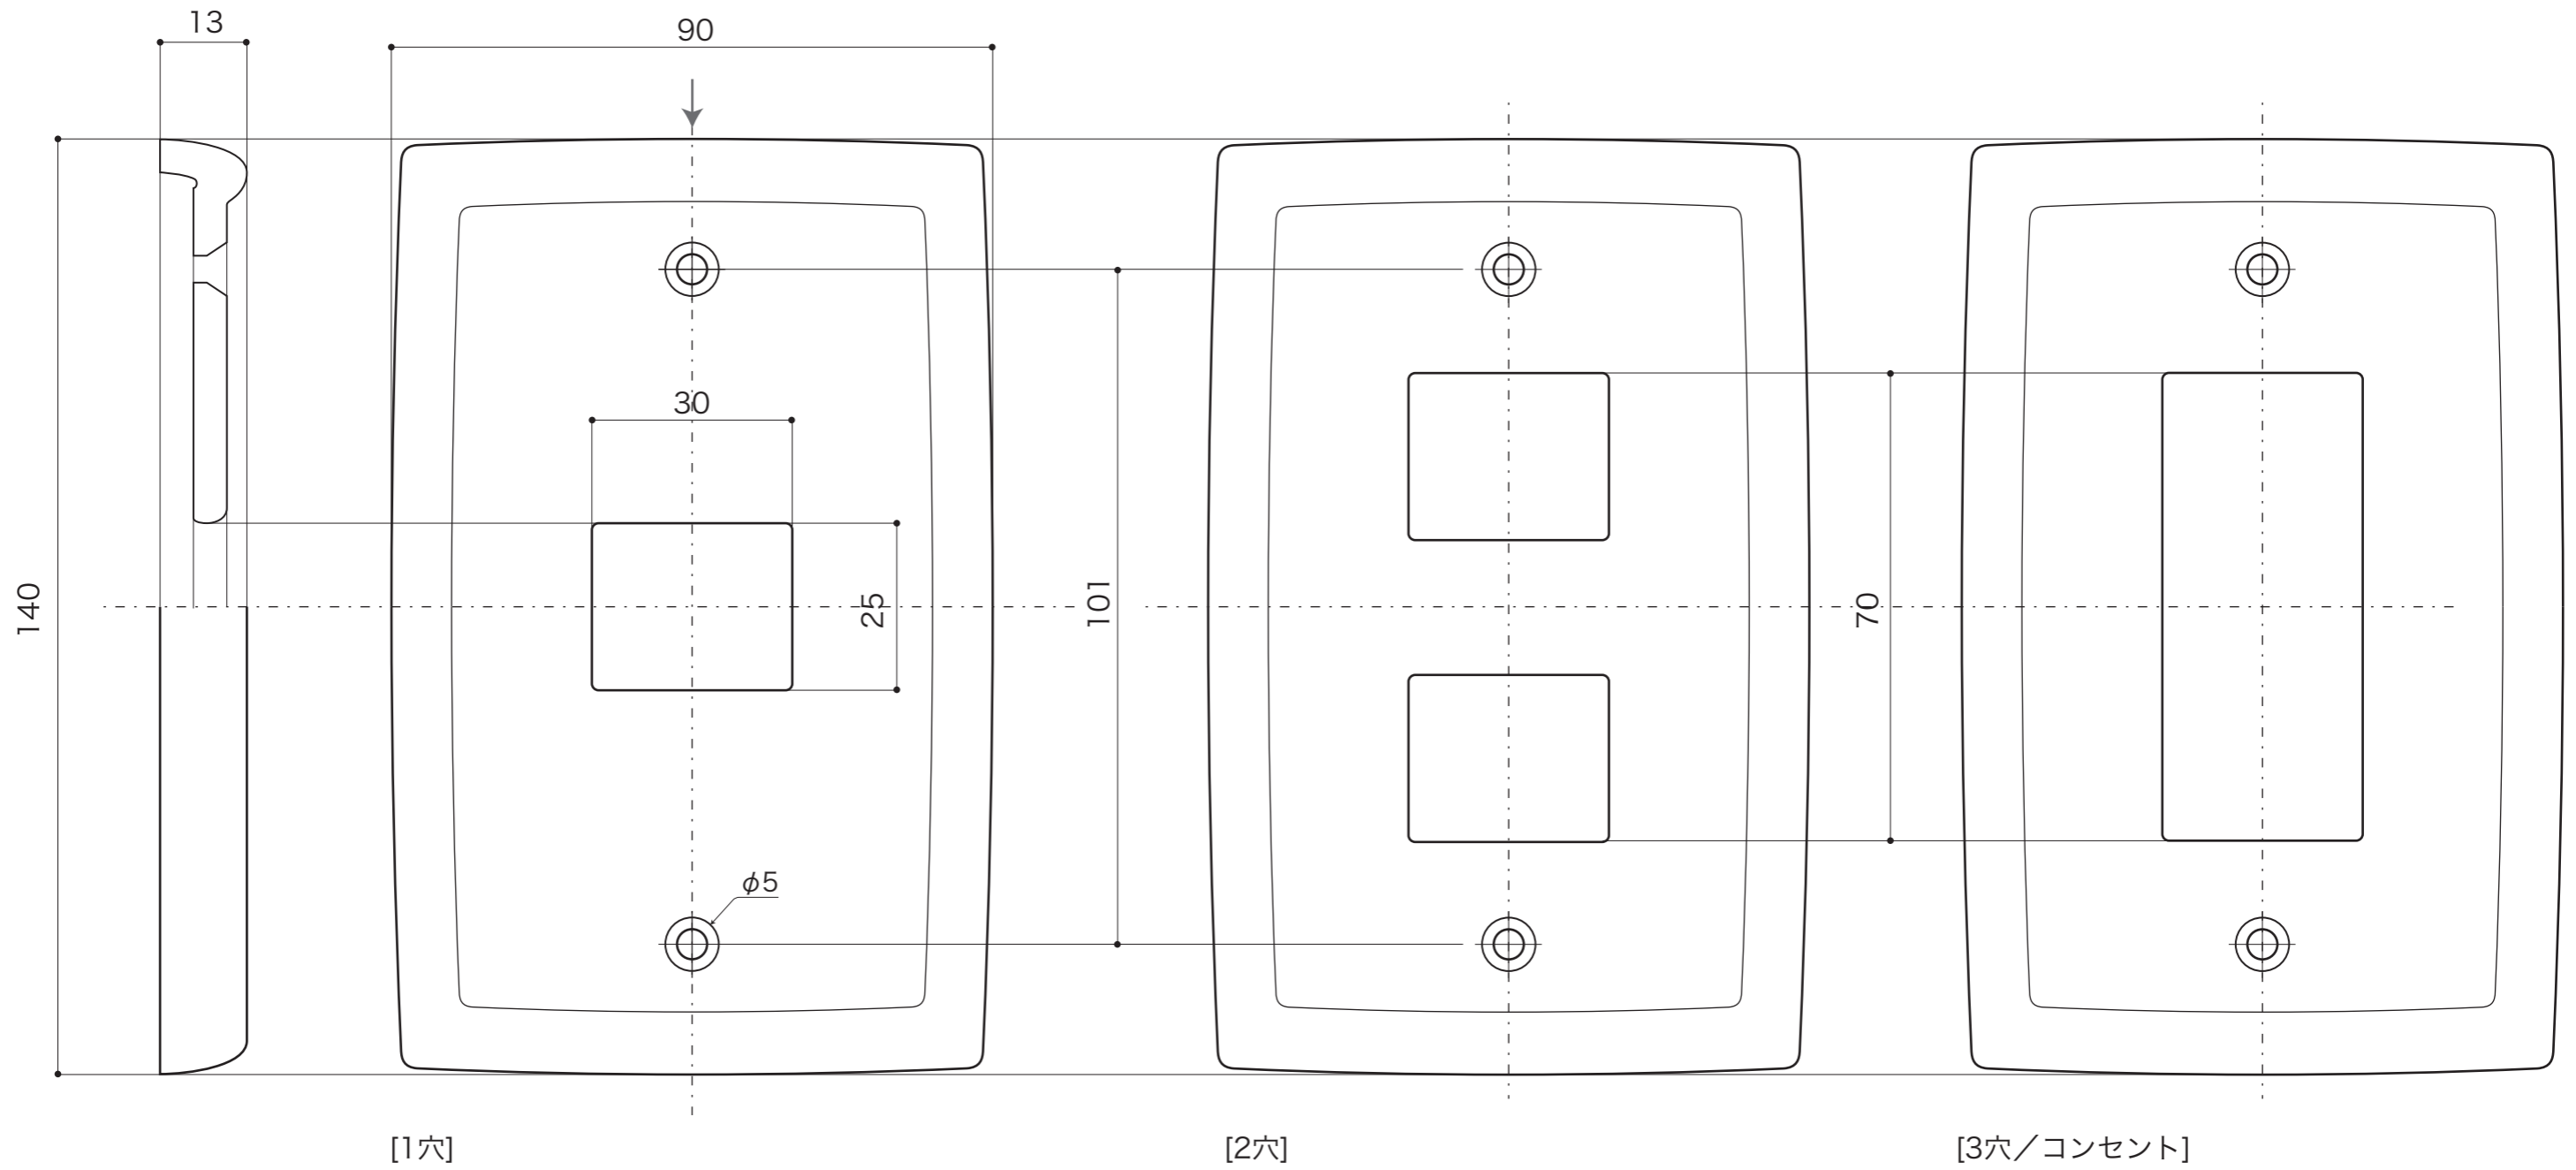

SWITCH-PLATE

セラミックスイッチプレート

■ topic

- ・陶器
- ・専用塗装ネジ付き
- ・日本製

ブランカ

S=1/1 (単位 / mm) open up '01

※ 設計寸法です。

品番	E274030	1穴
	E274040	2穴
	E274050	3穴