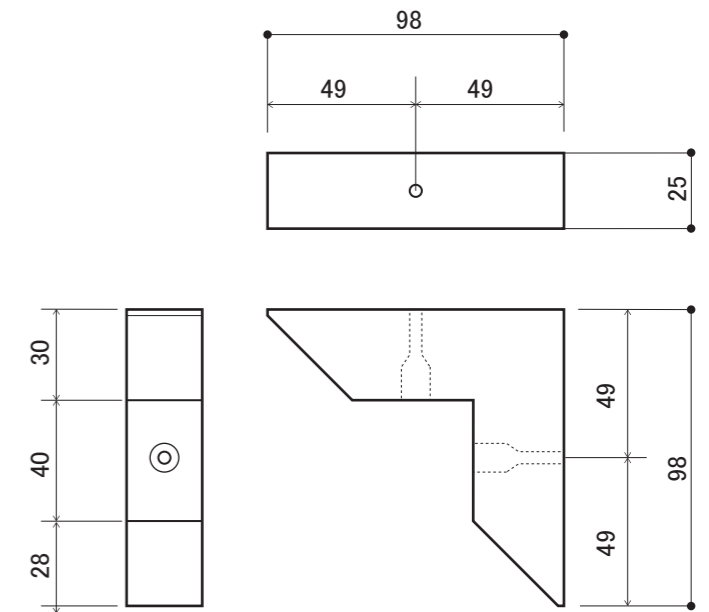

furniture BASIN	ファニチャーベイスン
カウンターセット	手洗カウンターユニット[ベーシック]用
手洗器 S-クレセント 専用品	S= 4/10 (単位 / mm) open up '10 [v3_'23]

- topic
- ・天然木[無垢板接合せ、両面仕上げ]
 - ・ウレタン塗装
 - ・屋内専用品
 - ・付属:取付けネジ(壁面用・組立用)
 - ・日本製

- ※ 設計寸法です。
- ※ 水栓取付用の穴開けは現場にて加工をお願いします。
- ※ 排水用穴φ55は EP17250 [置型手洗器固定金具] の使用を想定した加工です。

■ 棚受

- ※ 各同色で2個付属
- ※ ネジ付属 (壁取付用[3.8×57mm] 組立用[3.8×41])

■ カウンターセット・パイン

品番	E351251	ナチュラル
品番	E351252	エイジング

■ カウンターセット・タモ

品番	E351253	ナチュラル
品番	E351254	エイジング