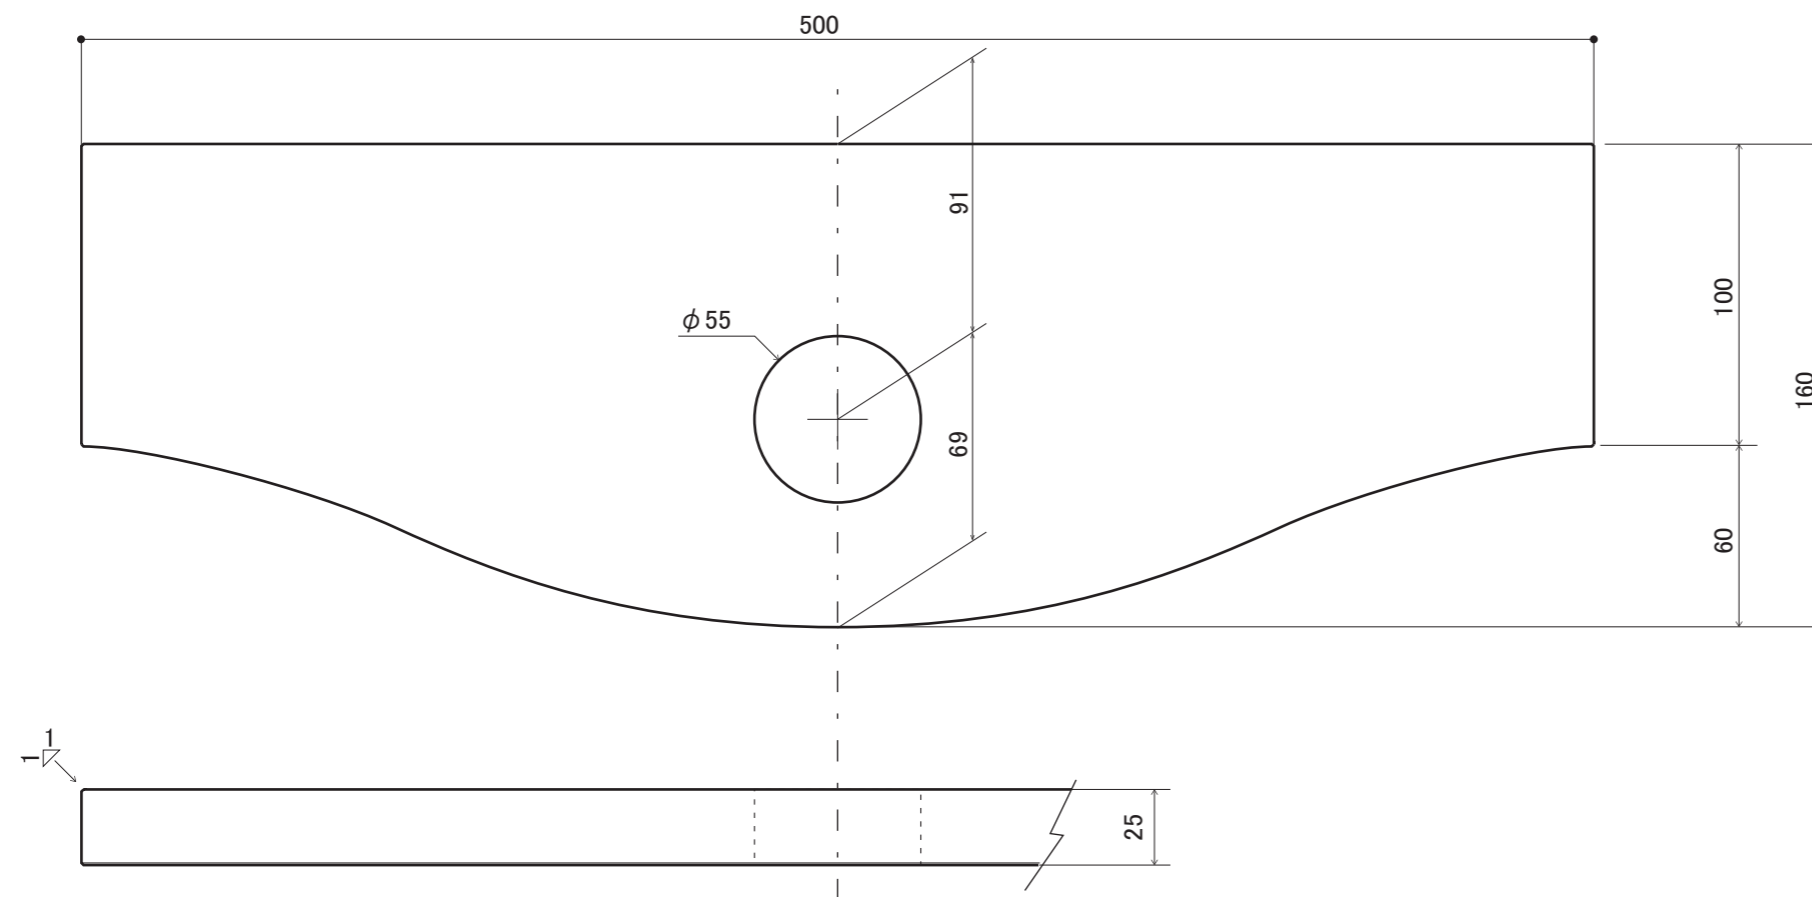

furniture BASIN	ファニチャーベイスン
カウンターセット	手洗カウンターユニット[ベーシック]用
手洗器 S-クレセント 専用品	S= 4/10 (単位 / mm) open up '10 [v3_'23]

- topic
- ・天然木[無垢板接合せ、両面仕上げ]
 - ・ウレタン塗装
 - ・屋内専用品
 - ・付属:取付けネジ(壁面用・組立用)
 - ・日本製

- ※ 設計寸法です。
- ※ 水栓取付用の穴開けは現場にて加工をお願いします。
- ※ 排水用穴φ55は EP17250 [置型手洗器固定金具] の使用を想定した加工です。

■ 棚受

- ※ 各同色で2個付属
- ※ ネジ付属 (壁取付用[3.8×57mm] 組立用[3.8×41])

■ カウンターセット・パイン

品番	E351251	ナチュラル
品番	E351252	エイジング

■ カウンターセット・タモ

品番	E351253	ナチュラル
品番	E351254	エイジング