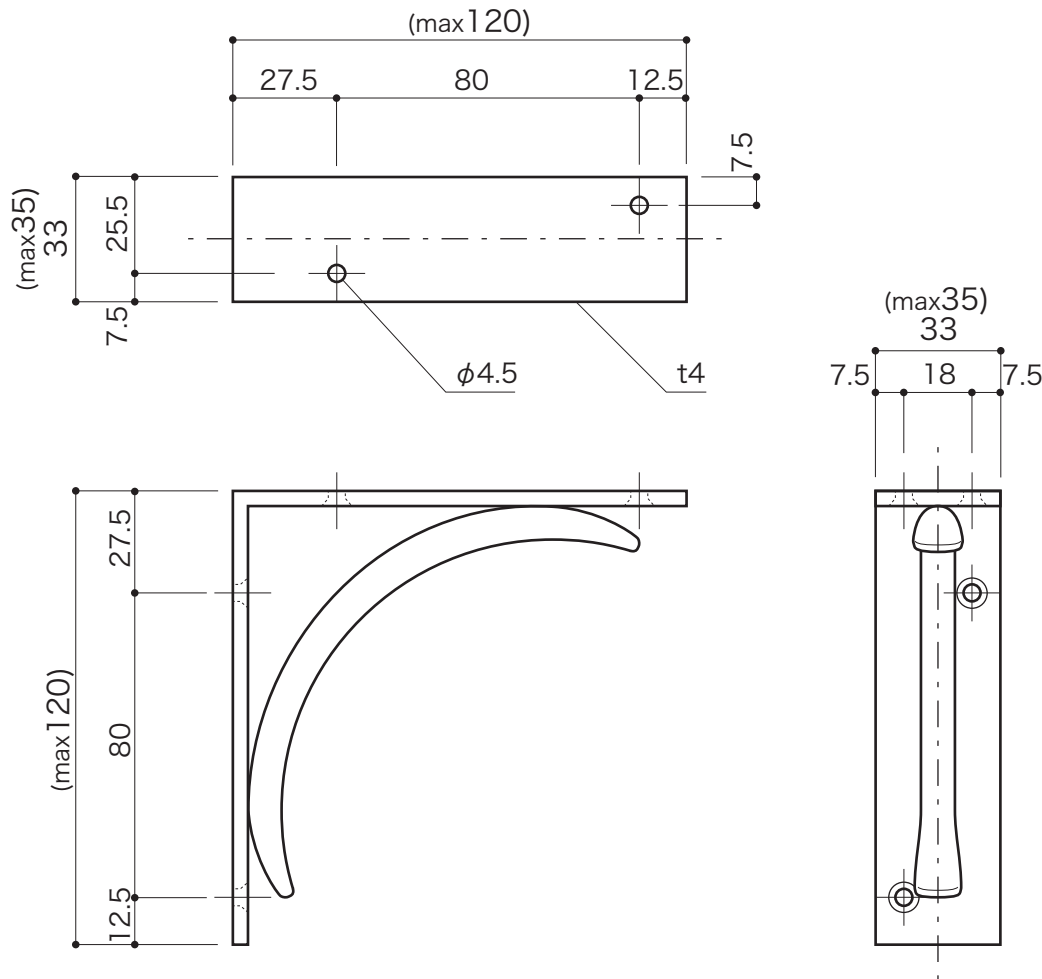

furniture BASIN

ファニチャーベイスン

ベーシックアングル S

手洗カウンターユニット[ベーシック]用

ロートアイアン

S=1/2 (単位 / mm) open up 10

■ topic

- ・ロートアイアン
- ・蜜蝋仕上げ(防錆仕上げではありません)
- ・屋内専用品
- ・付属: 取付けネジ (組立用[3.8×25mm] ×2 壁面取付用[3.8×51mm] ×2)
- ・日本製

HAND MADE

※ 設計寸法です。手作り製品のため、必ず現場で調整してください。
寸法に個体差があります。

(表記はあくまで目安とお考えください)

※ L字板全体に叩き跡を残しています。

品番	E351311 ベーシックアングルS
----	--------------------

furniture BASIN

ファニチャーベイスン

ベーシックアングル SS

手洗カウンターユニット[ベーシック]用

ロートアイアン

S=1/1 (単位 / mm) open up 10

■ topic

- ・ロートアイアン
- ・蜜蝋仕上げ(防錆仕上げではありません)
- ・屋内専用品
- ・付属: 取付けネジ (組立用[3.8×25mm] ×2 壁面取付用[3.8×51mm] ×2)
- ・日本製

HAND MADE

※ 設計寸法です。手作り製品のため、必ず現場で調整してください。
寸法に個体差があります。