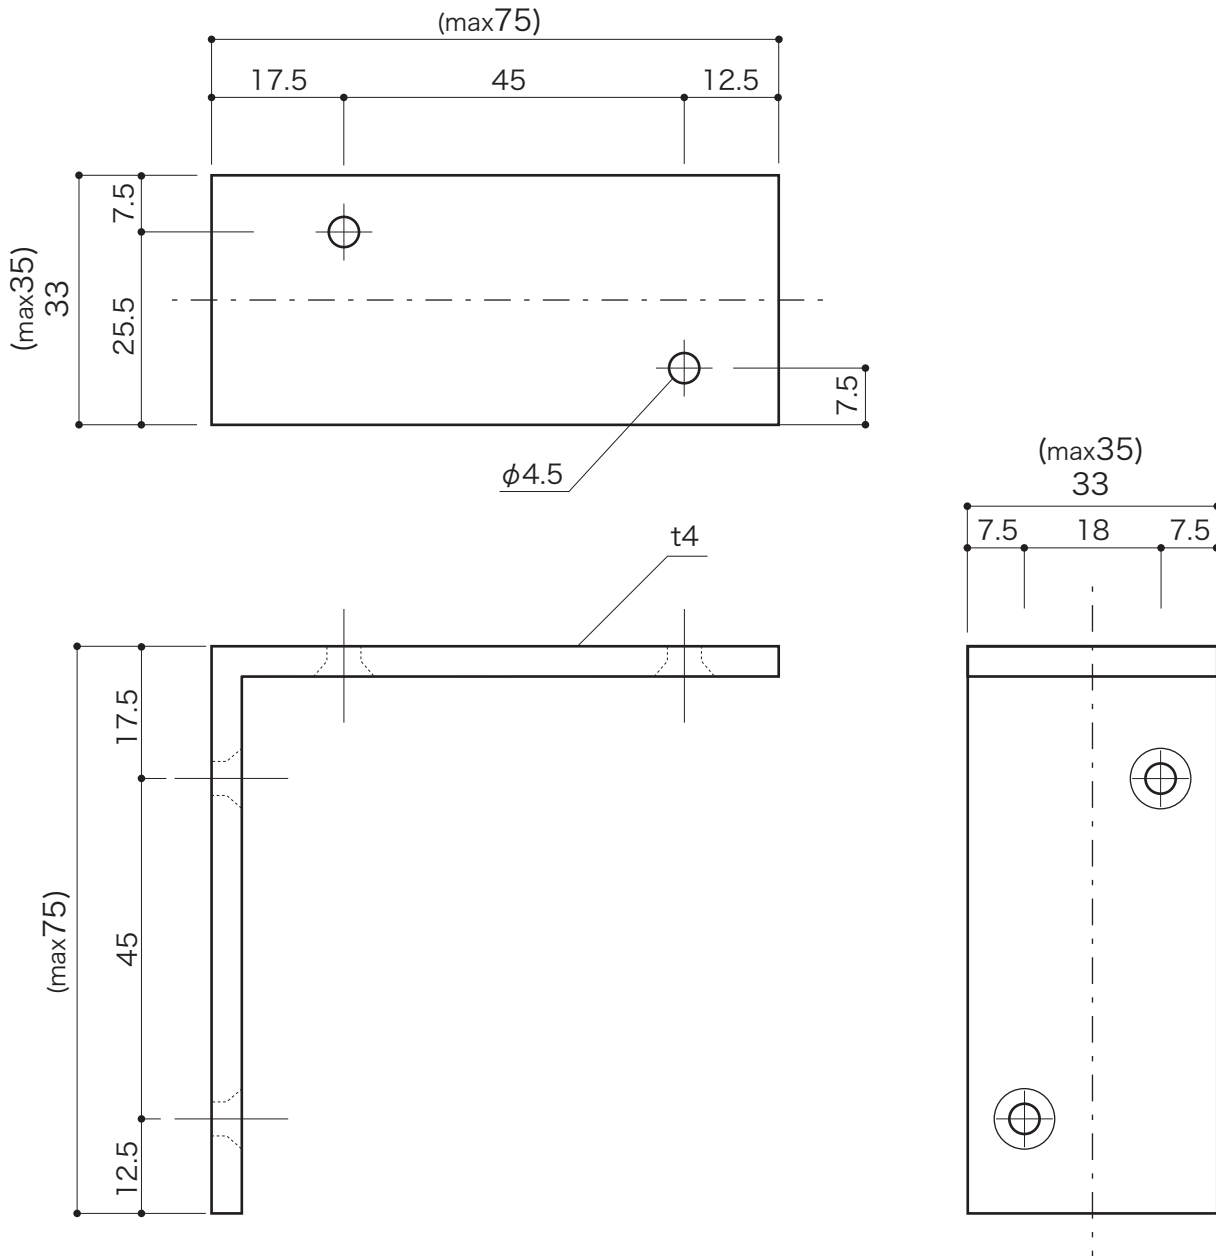

furniture BASIN

ファニチャーベイスン

ベーシックアングル SS

手洗カウンターユニット[ベーシック]用

ロートアイアン

S=1/1 (単位 / mm) open up 10

■ topic

- ・ロートアイアン
- ・蜜蝋仕上げ(防錆仕上げではありません)
- ・屋内専用品
- ・付属: 取付けネジ (組立用[3.8×25mm] ×2 壁面取付用[3.8×51mm] ×2)
- ・日本製

HAND MADE

※ 設計寸法です。手作り製品のため、必ず現場で調整してください。
寸法に個体差があります。

(表記はあくまで目安とお考えください)

※ L字板全体に叩き跡を残しています。

品番 E351312 ベーシックアングルSS