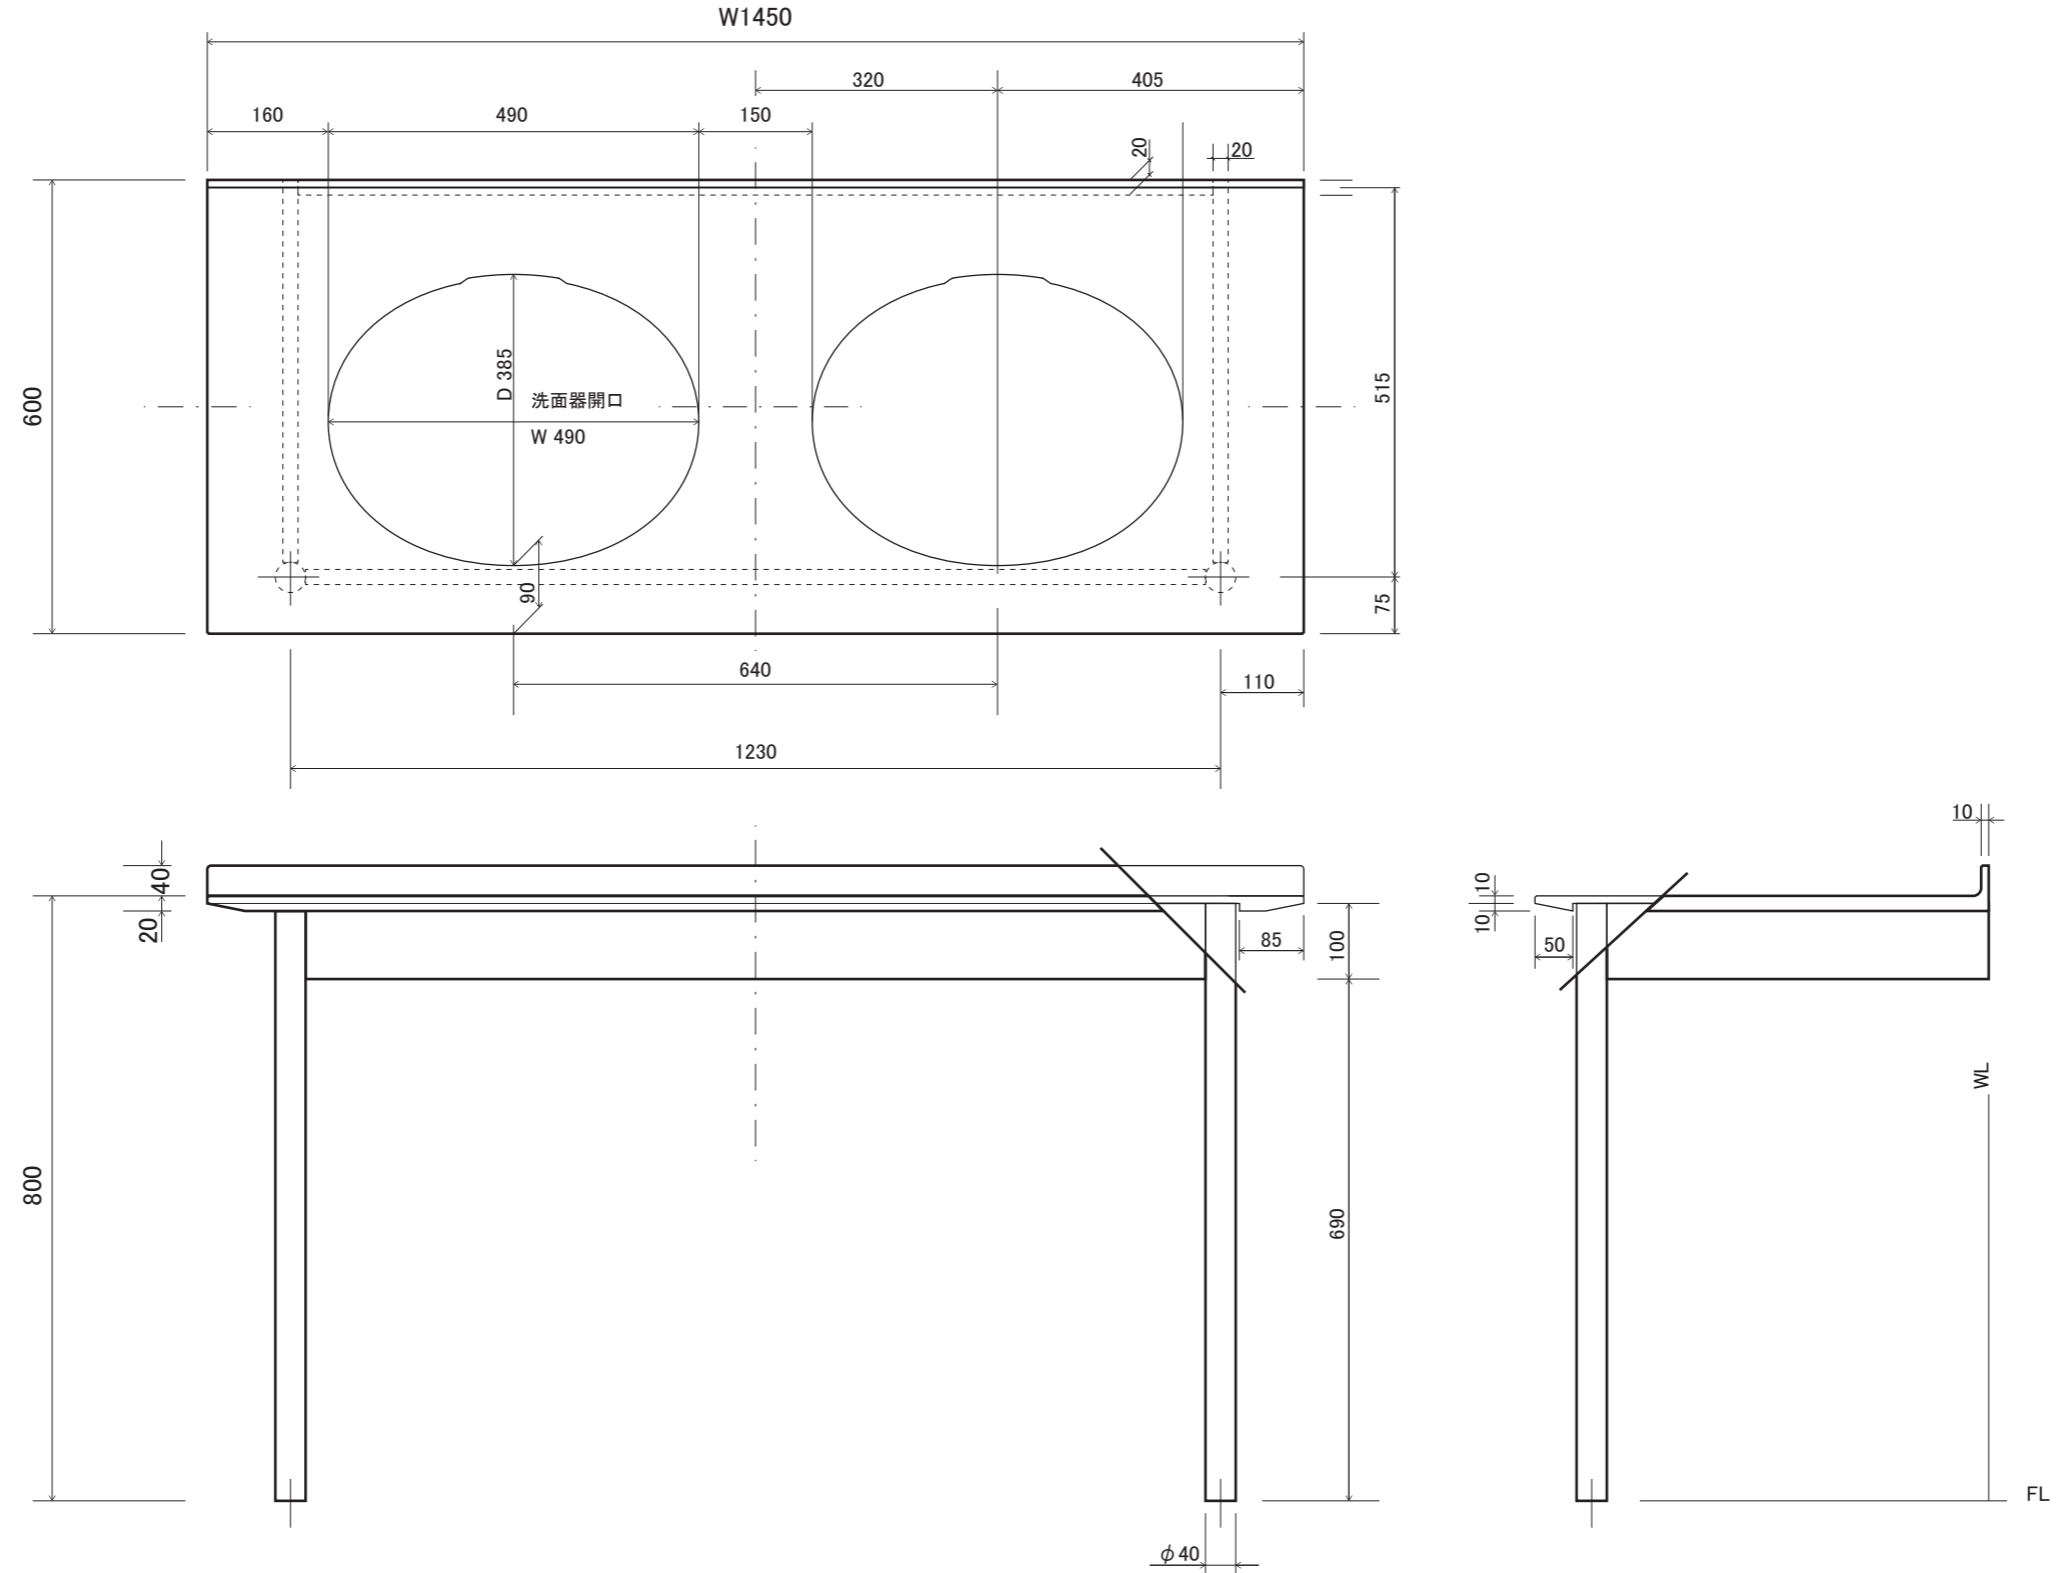

furniture BASIN	ファニチャーベイスン
カウンターセット ツイン	洗面カウンターユニット
洗面器Mオーバル専用	S=1/10 (単位 / mm) open up '17

- topic
- ・人口大理石[スタロン/アクリル]
 - ・天然木[タモ材無垢/ウレタン塗装]
 - ・組立て式
 - ・屋内専用品
 - ・日本製
- ※ 受注生産につき納期を一月ほど頂戴いたします
- ※ 設計寸法です

- ・取付け、組立て用ネジ付き
- ※ 天板と脚は、L字金具(付属品・位置指定あり)を使用し、4箇所固定します
- ※ 壁面へは化粧ネジ4本(付属品・位置指定なし)で固定してください
- ※ 脚を床に固定する際は、アジャスターの部品を先に床にネジ止めしてから脚を床から立て上部フレーム部を接合します

品番 E351480 カウンターセット[ツイン]