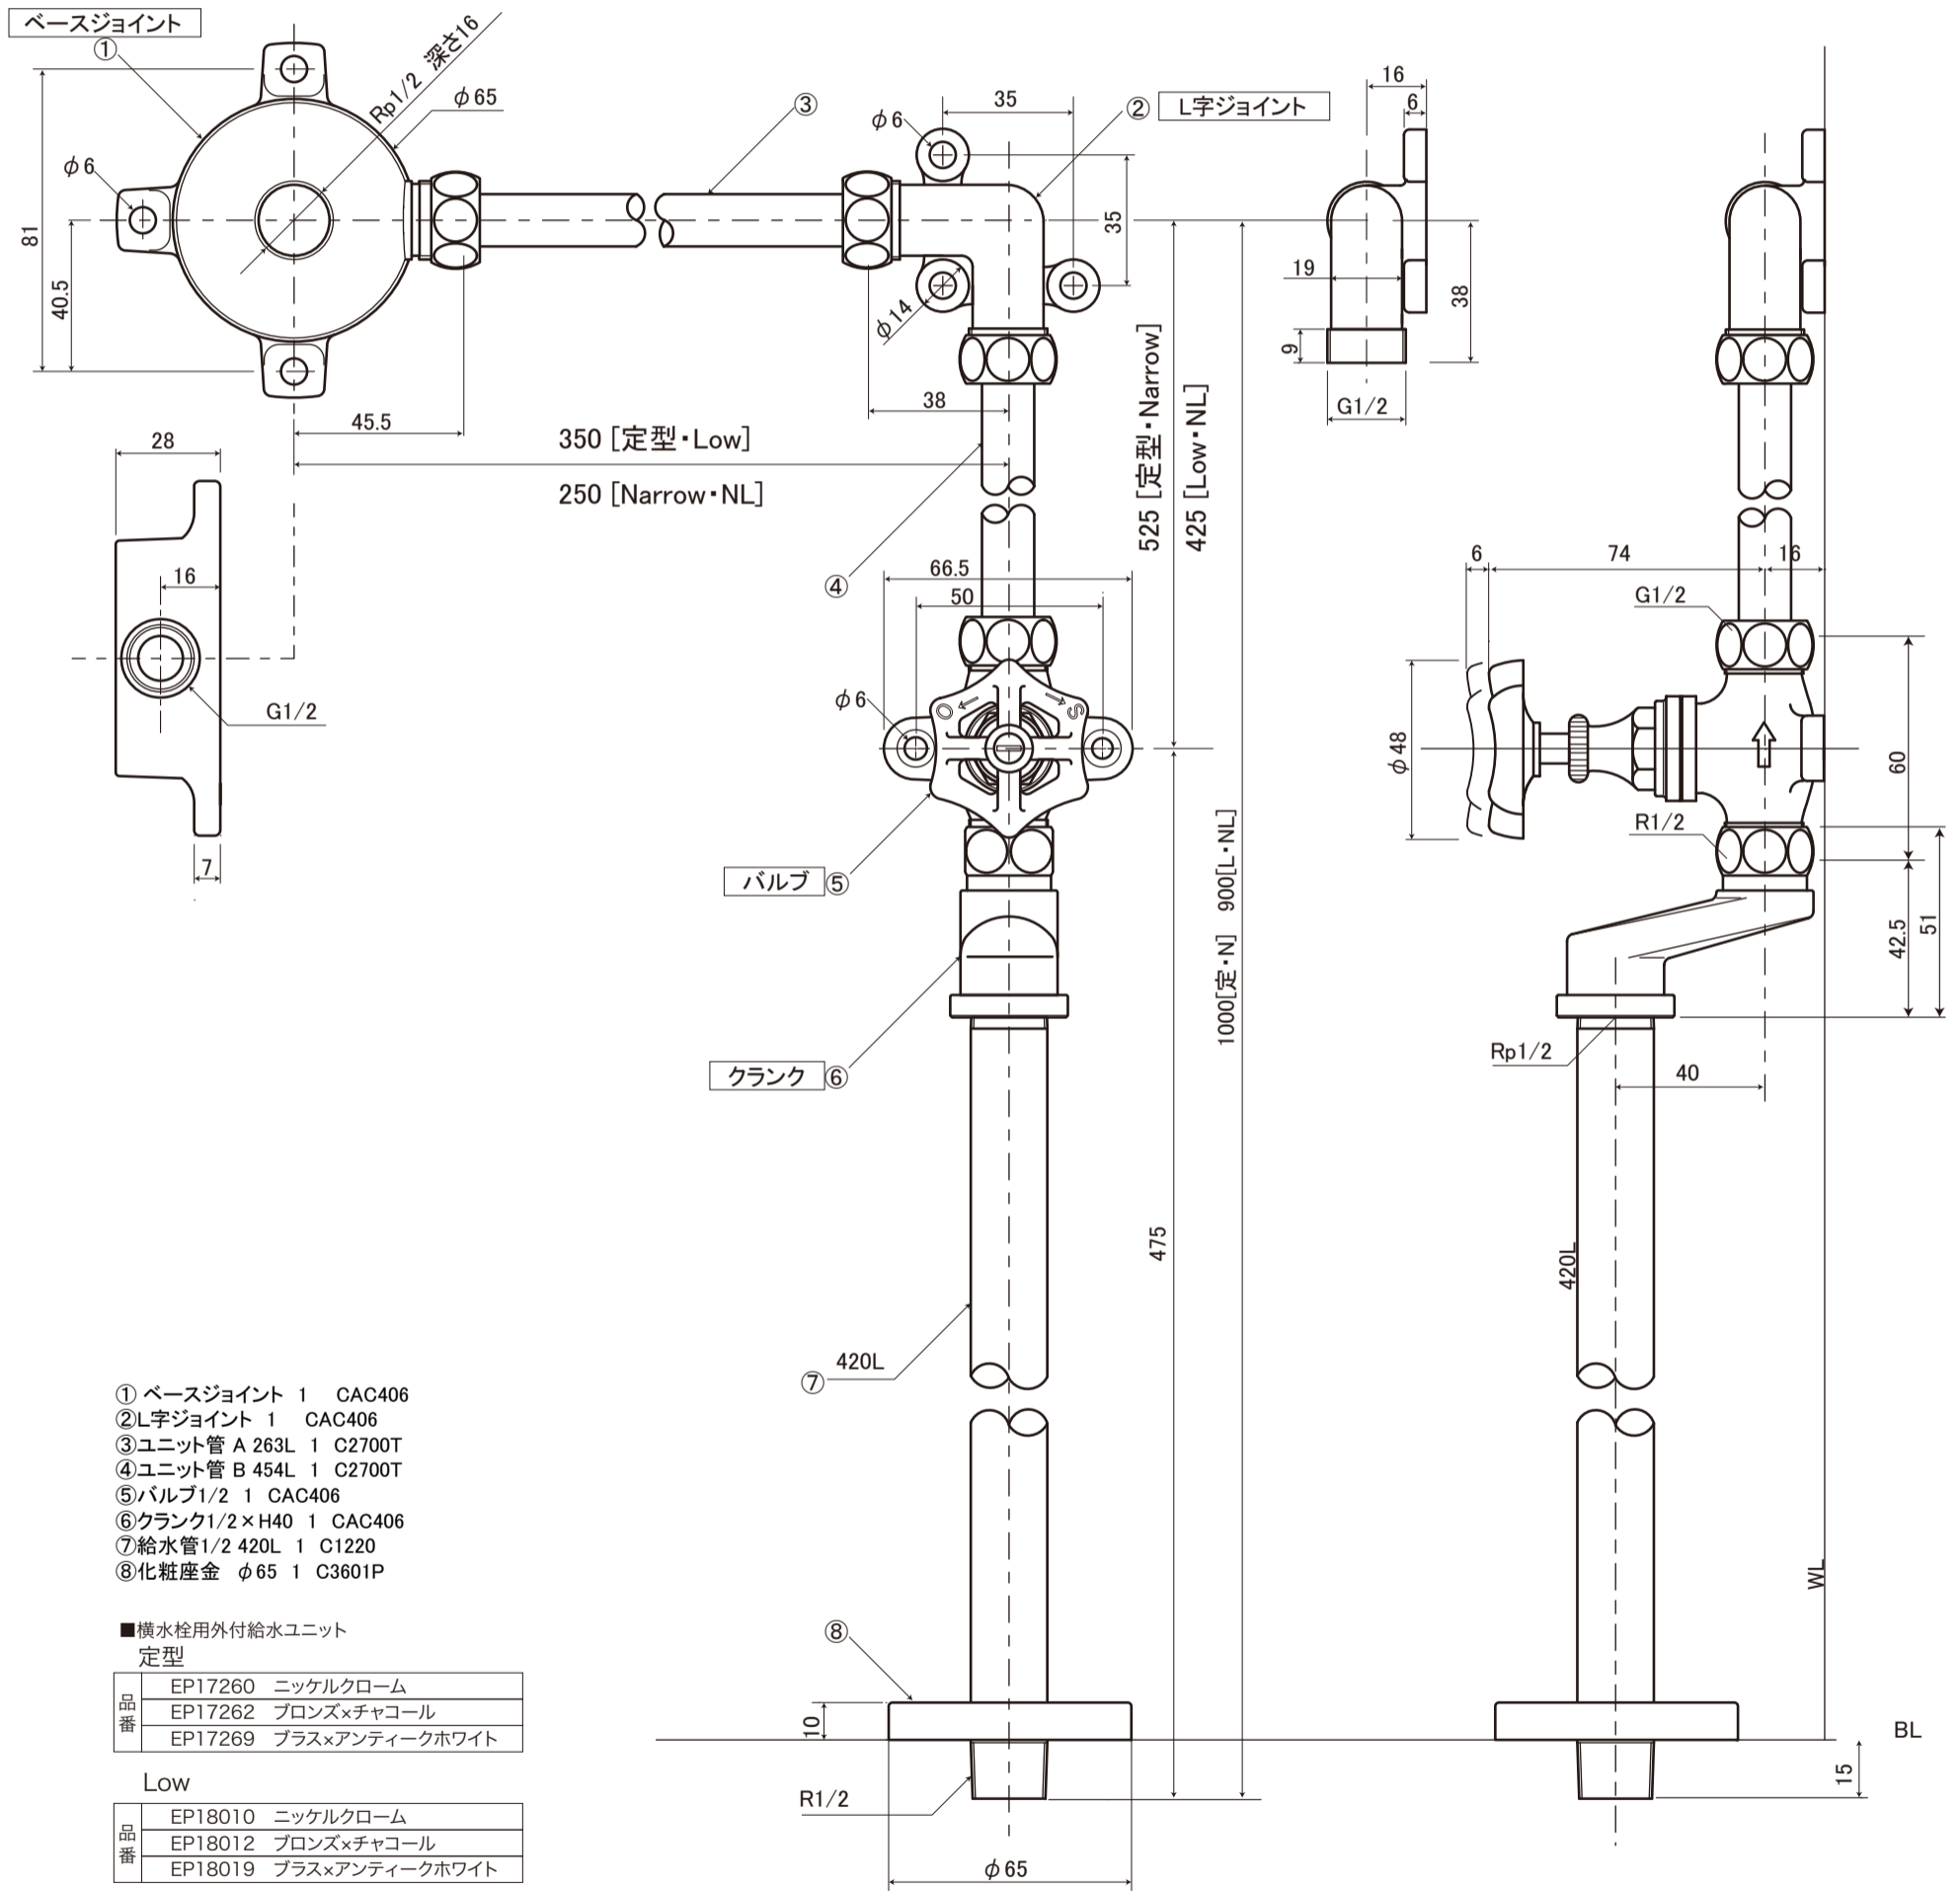

**SUPPLY**

サプライ [給排水部品・補助部品]

■ topic

- ・黄銅・鉄管 その他
- ・取付け用型紙、取付けネジ付
- ・組立式
- ・日本製

外付給水ユニット

横水栓用

S=1/2 (単位 / mm) open up '12 [v2\_'17]

※ EP17262・EP17269には経年変化があります

※ 定型 以外は受注生産品です

- ① ベースジョイント 1 CAC406
- ② L字ジョイント 1 CAC406
- ③ ユニット管 A 263L 1 C2700T
- ④ ユニット管 B 454L 1 C2700T
- ⑤ バルブ1/2 1 CAC406
- ⑥ クランク1/2×H40 1 CAC406
- ⑦ 給水管1/2 420L 1 C1220
- ⑧ 化粧座金 φ65 1 C3601P

■横水栓用外付給水ユニット

定型	
品番	EP17260 ニッケルクローム
	EP17262 ブロンズ×チャコール
	EP17269 プラス×アンティークホワイト

Low	
品番	EP18010 ニッケルクローム
	EP18012 ブロンズ×チャコール
	EP18019 プラス×アンティークホワイト

Narrow	
品番	EP18020 ニッケルクローム
	EP18022 ブロンズ×チャコール
	EP18029 プラス×アンティークホワイト

NL	
品番	EP18030 ニッケルクローム
	EP18032 ブロンズ×チャコール
	EP18039 プラス×アンティークホワイト