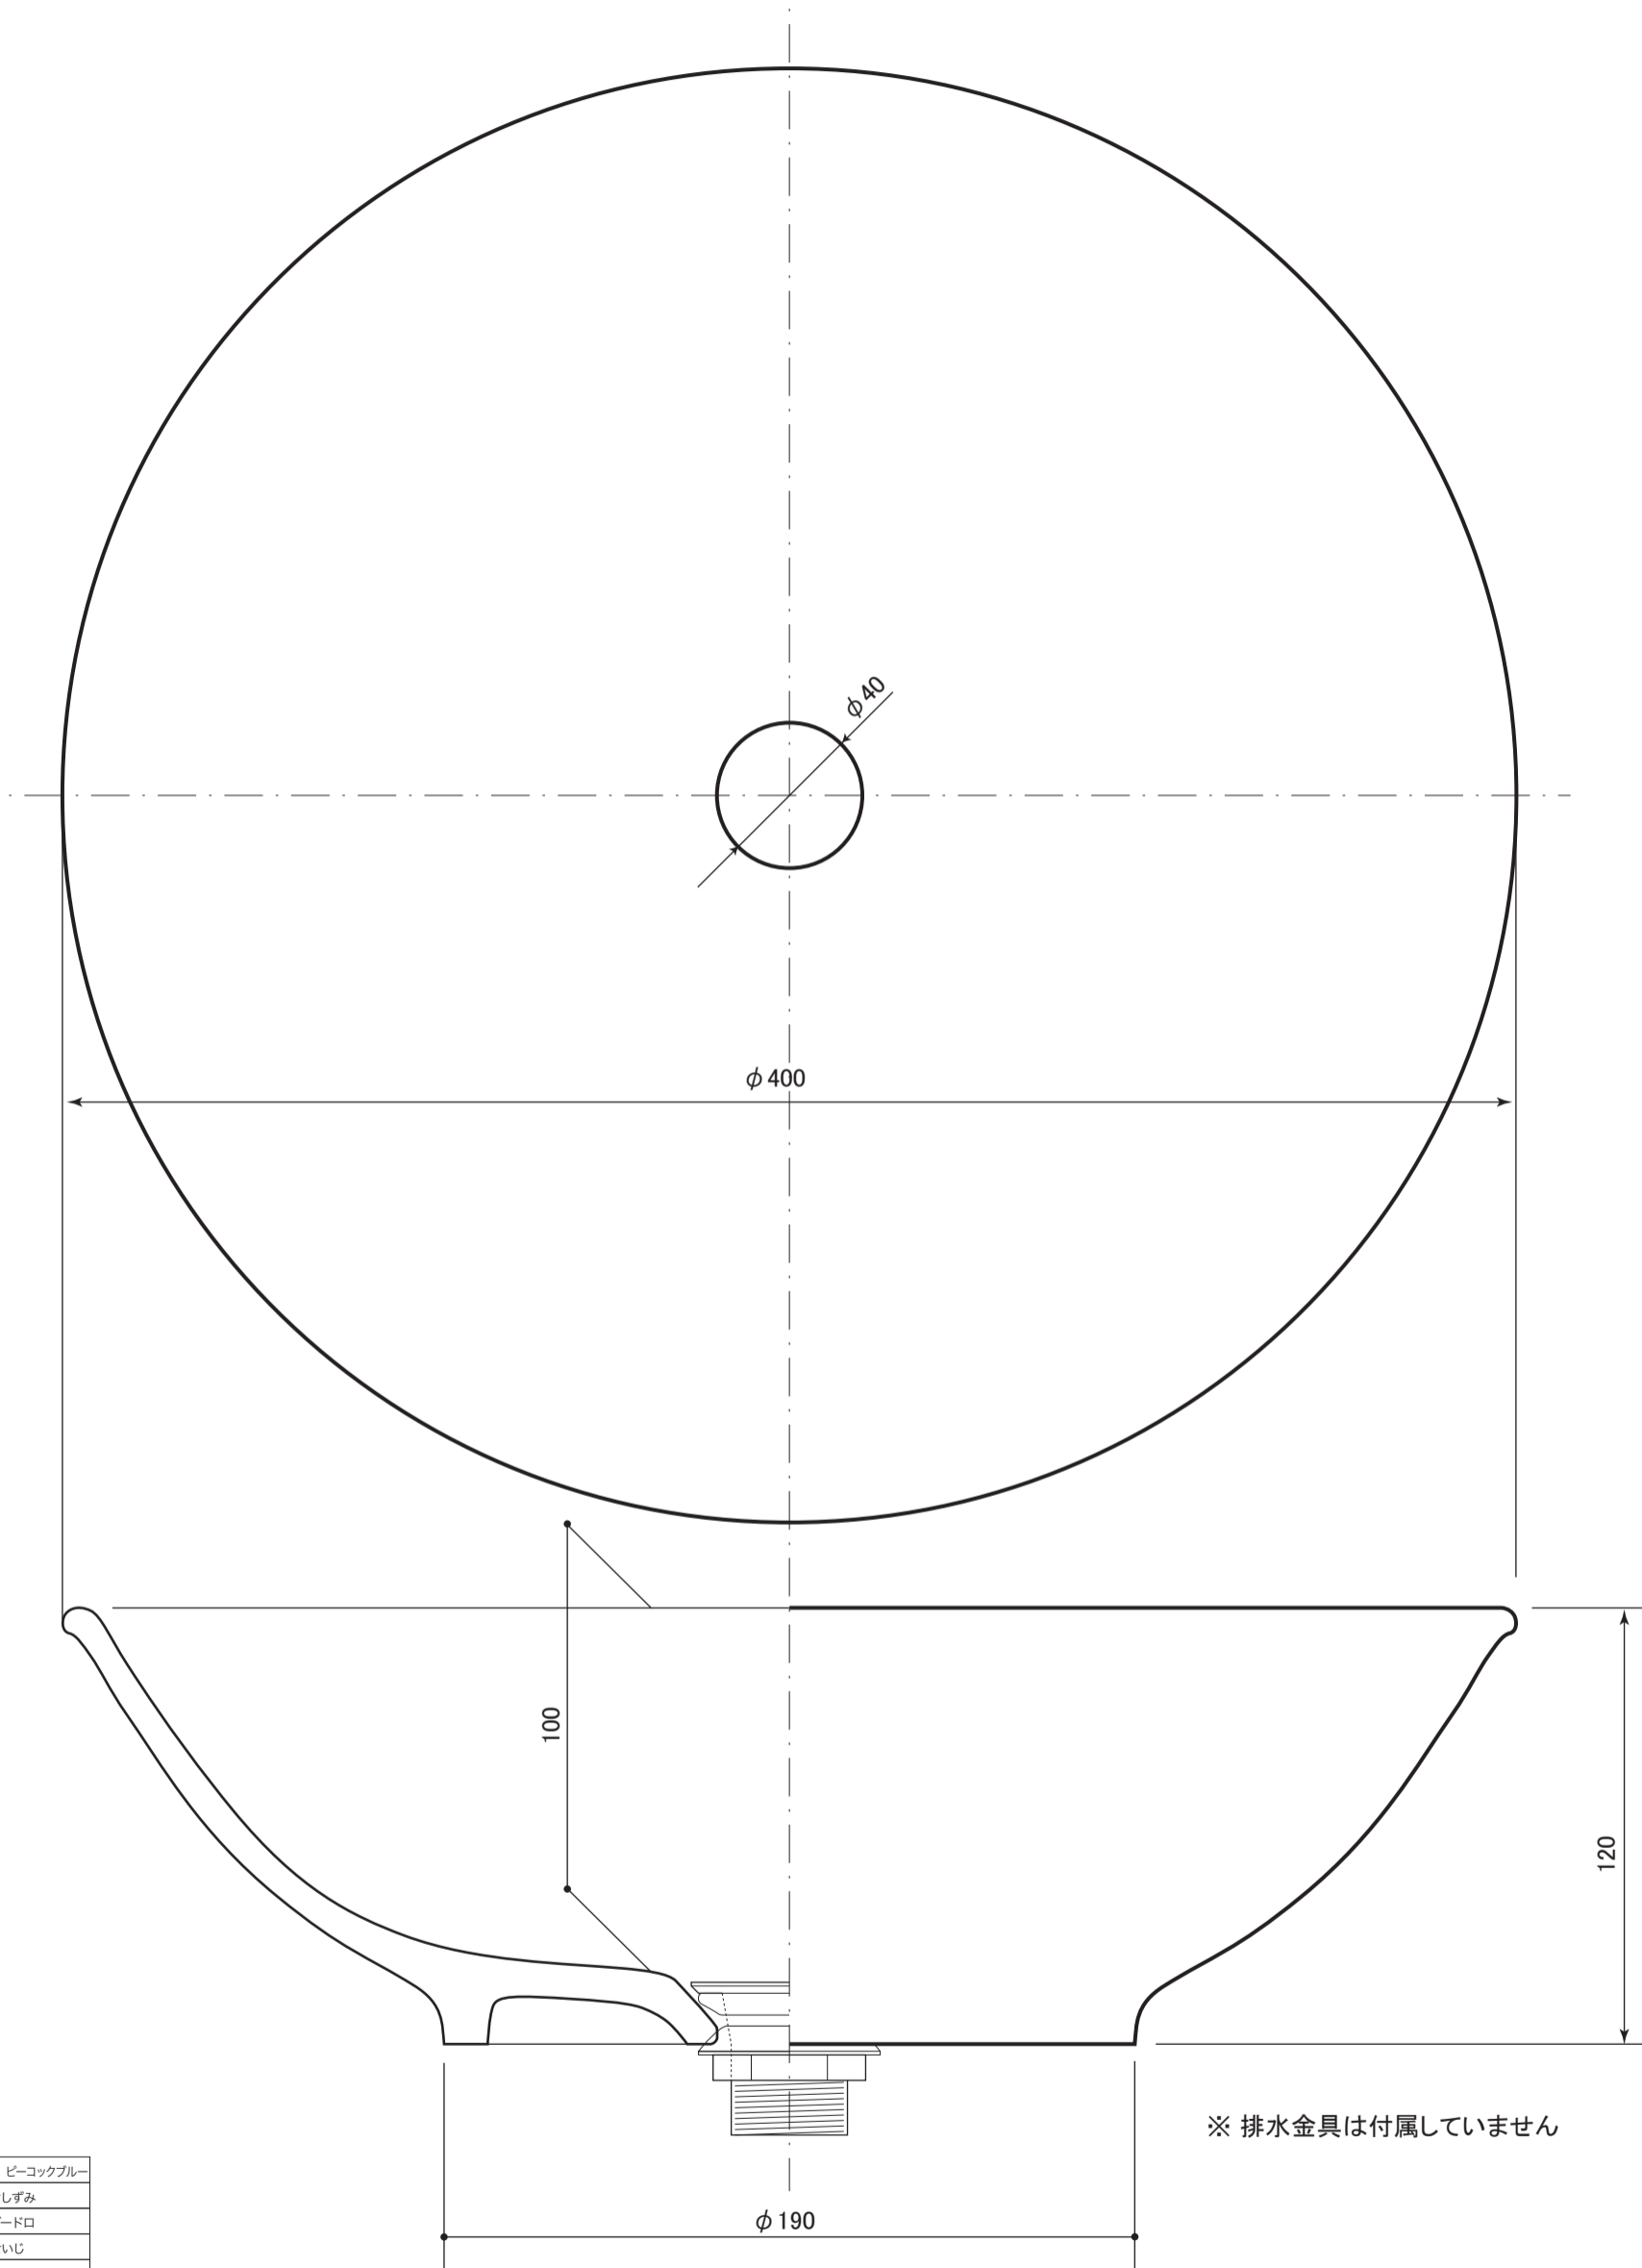

BASIN	手洗器・ファクトリーメイド
手作り手洗鉢 L	排水金具、管類は25mmタイプ使用のこと
置型	S=1/2 (単位 / mm) open up '04 [v2_17]

■ topic ・陶器 ・実容量/5L ・屋内専用品

※ 受注生産につき納期を2ヶ月ほど頂戴いたします。
 ※ 設計寸法です。手作り製品のため成型品と比してより個体差が生じます。

HAND MADE

※ 排水金具は付属していません