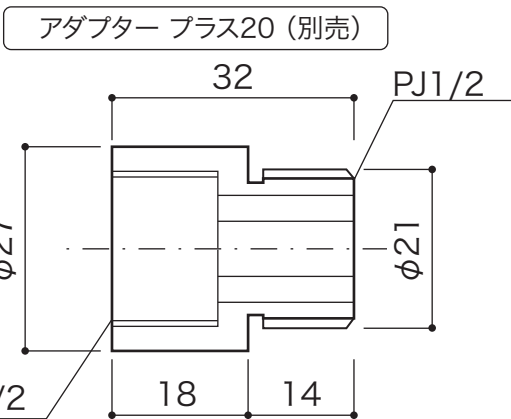

FAUCET

水栓 [手洗器用単水栓]

単水栓 [横水栓]

クラシック[ハノーヴァー]

S=1/1 (単位 / mm) open up '06

■ topic

- ・青銅铸件
- ・日本製
- ※ エッセンスガーデン/水栓柱への取付水栓 兼用品
- ※ プラス・ブロンズタイプには経年変化があります
- ※ 専用化粧座金あり [別売]

※ 水栓の奥行きが不足する場合はアダプタープラス20[別売]をご利用ください

製品番	E327030 クロームサテン
	E327032 ブロンズ
	E327039 プラス

アダプター プラス20	
製品番	EP17320 クロームサテン
	EP17322 ブロンズ
	EP17329 プラス

クラシック水栓専用座金	
製品番	EP17190 クロームサテン
	EP17192 ブロンズ
	EP17199 プラス