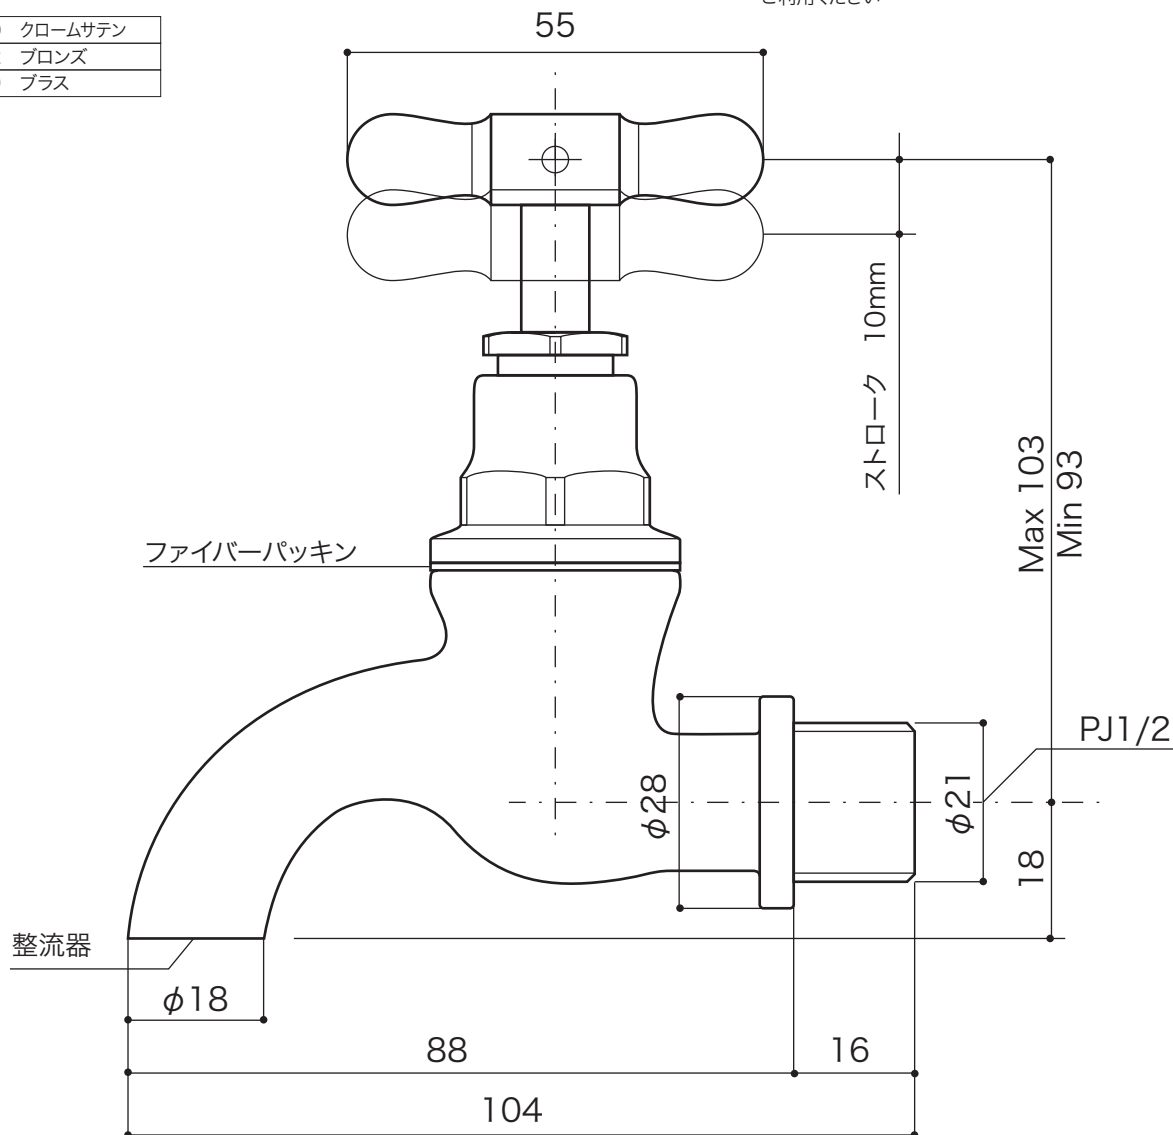

FAUCET

水栓 [手洗器用単水栓]

単水栓 [横水栓]

クラシック[ハノーヴァー]

S=1/1 (単位 / mm) open up '06

■ topic

- ・青銅铸件
- ・日本製
- ※ エッセンスガーデン/水栓柱への取付水栓 兼用品
- ※ プラス・ブロンズタイプには経年変化があります
- ※ 専用化粧座金あり [別売]

※ 水栓の奥行きが不足する場合はアダプタープラス20[別売]をご利用ください

製品番	E327030 クロームサテン
	E327032 ブロンズ
	E327039 プラス

アダプター プラス20	
製品番	EP17320 クロームサテン
	EP17322 ブロンズ
	EP17329 プラス

クラシック水栓専用座金	
製品番	EP17190 クロームサテン
	EP17192 ブロンズ
	EP17199 プラス