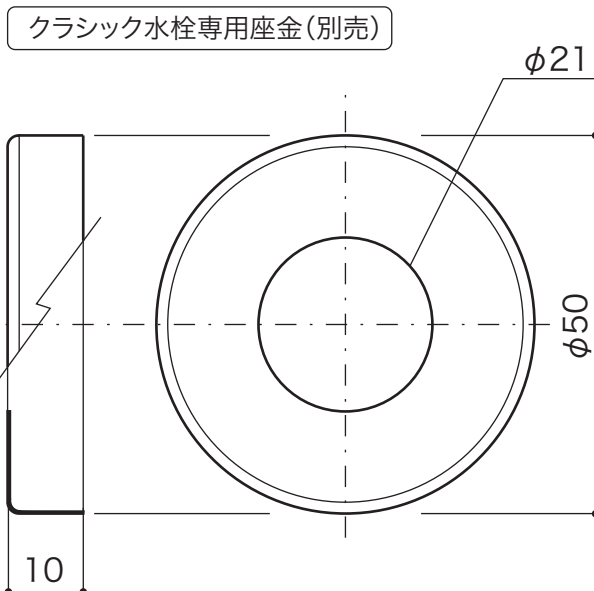

FAUCET

水栓 [手洗器用単水栓]

単水栓 [横水栓]

クラシック[ハノーヴァー]

S=1/1 (単位 / mm) open up '06

■ topic

- ・青銅铸件
- ・日本製
- ※ エッセンスガーデン/水栓柱への取付水栓 兼用品
- ※ プラス・ブロンズタイプには経年変化があります
- ※ 専用化粧座金あり [別売]

※ 水栓の奥行きが不足する場合はアダプタープラス20[別売]をご利用ください

製品番	E327030 クロームサテン
	E327032 ブロンズ
	E327039 プラス

アダプター プラス20	
製品番	EP17320 クロームサテン
	EP17322 ブロンズ
	EP17329 プラス

クラシック水栓専用座金	
製品番	EP17190 クロームサテン
	EP17192 ブロンズ
	EP17199 プラス