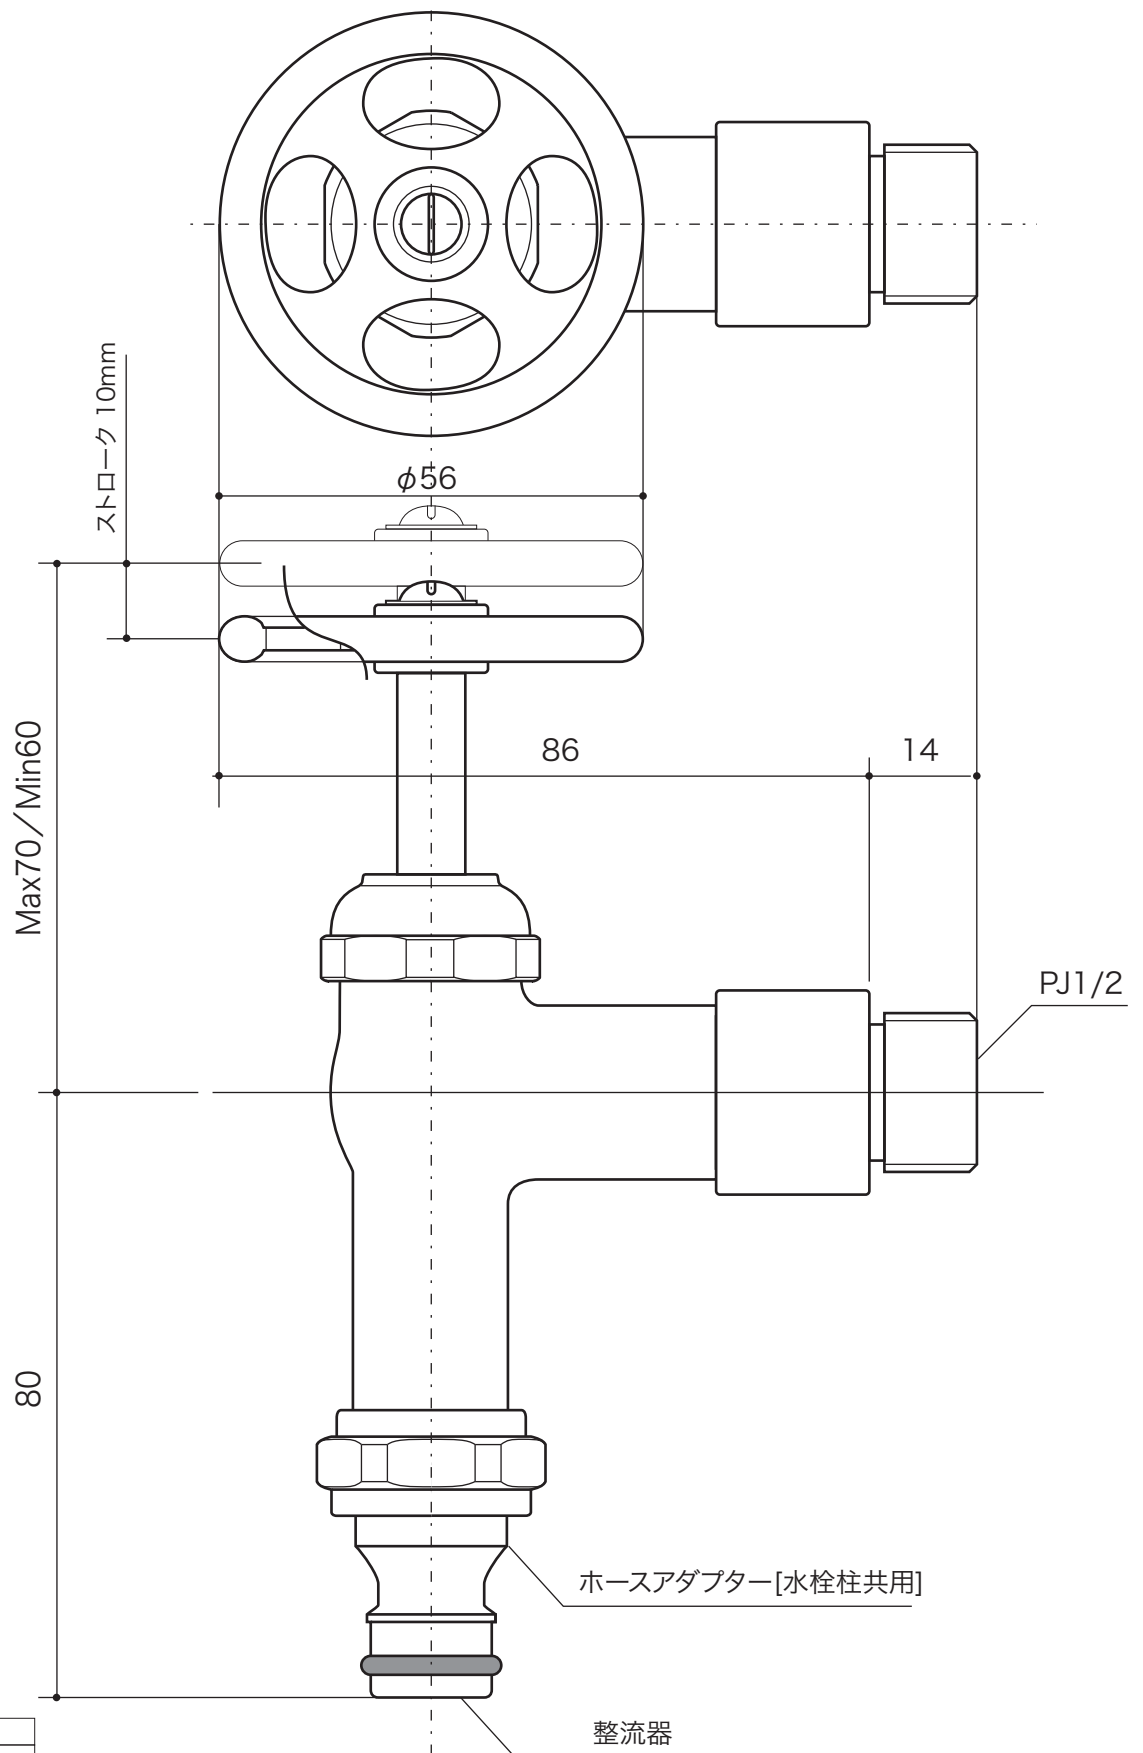

FAUCET

水栓 [水栓柱専用品]

ホース栓

クラシック水栓

S=1/1 (単位 / mm) open up '08

■ topic

- ・青銅铸件
- ・日本製

- ※ エッセンスガーデン/水栓柱 取付け水栓
- ※ 経年変化があります
- ※ 専用化粧座金あり [別売] EP17199プラス

製品	E327099 プラス