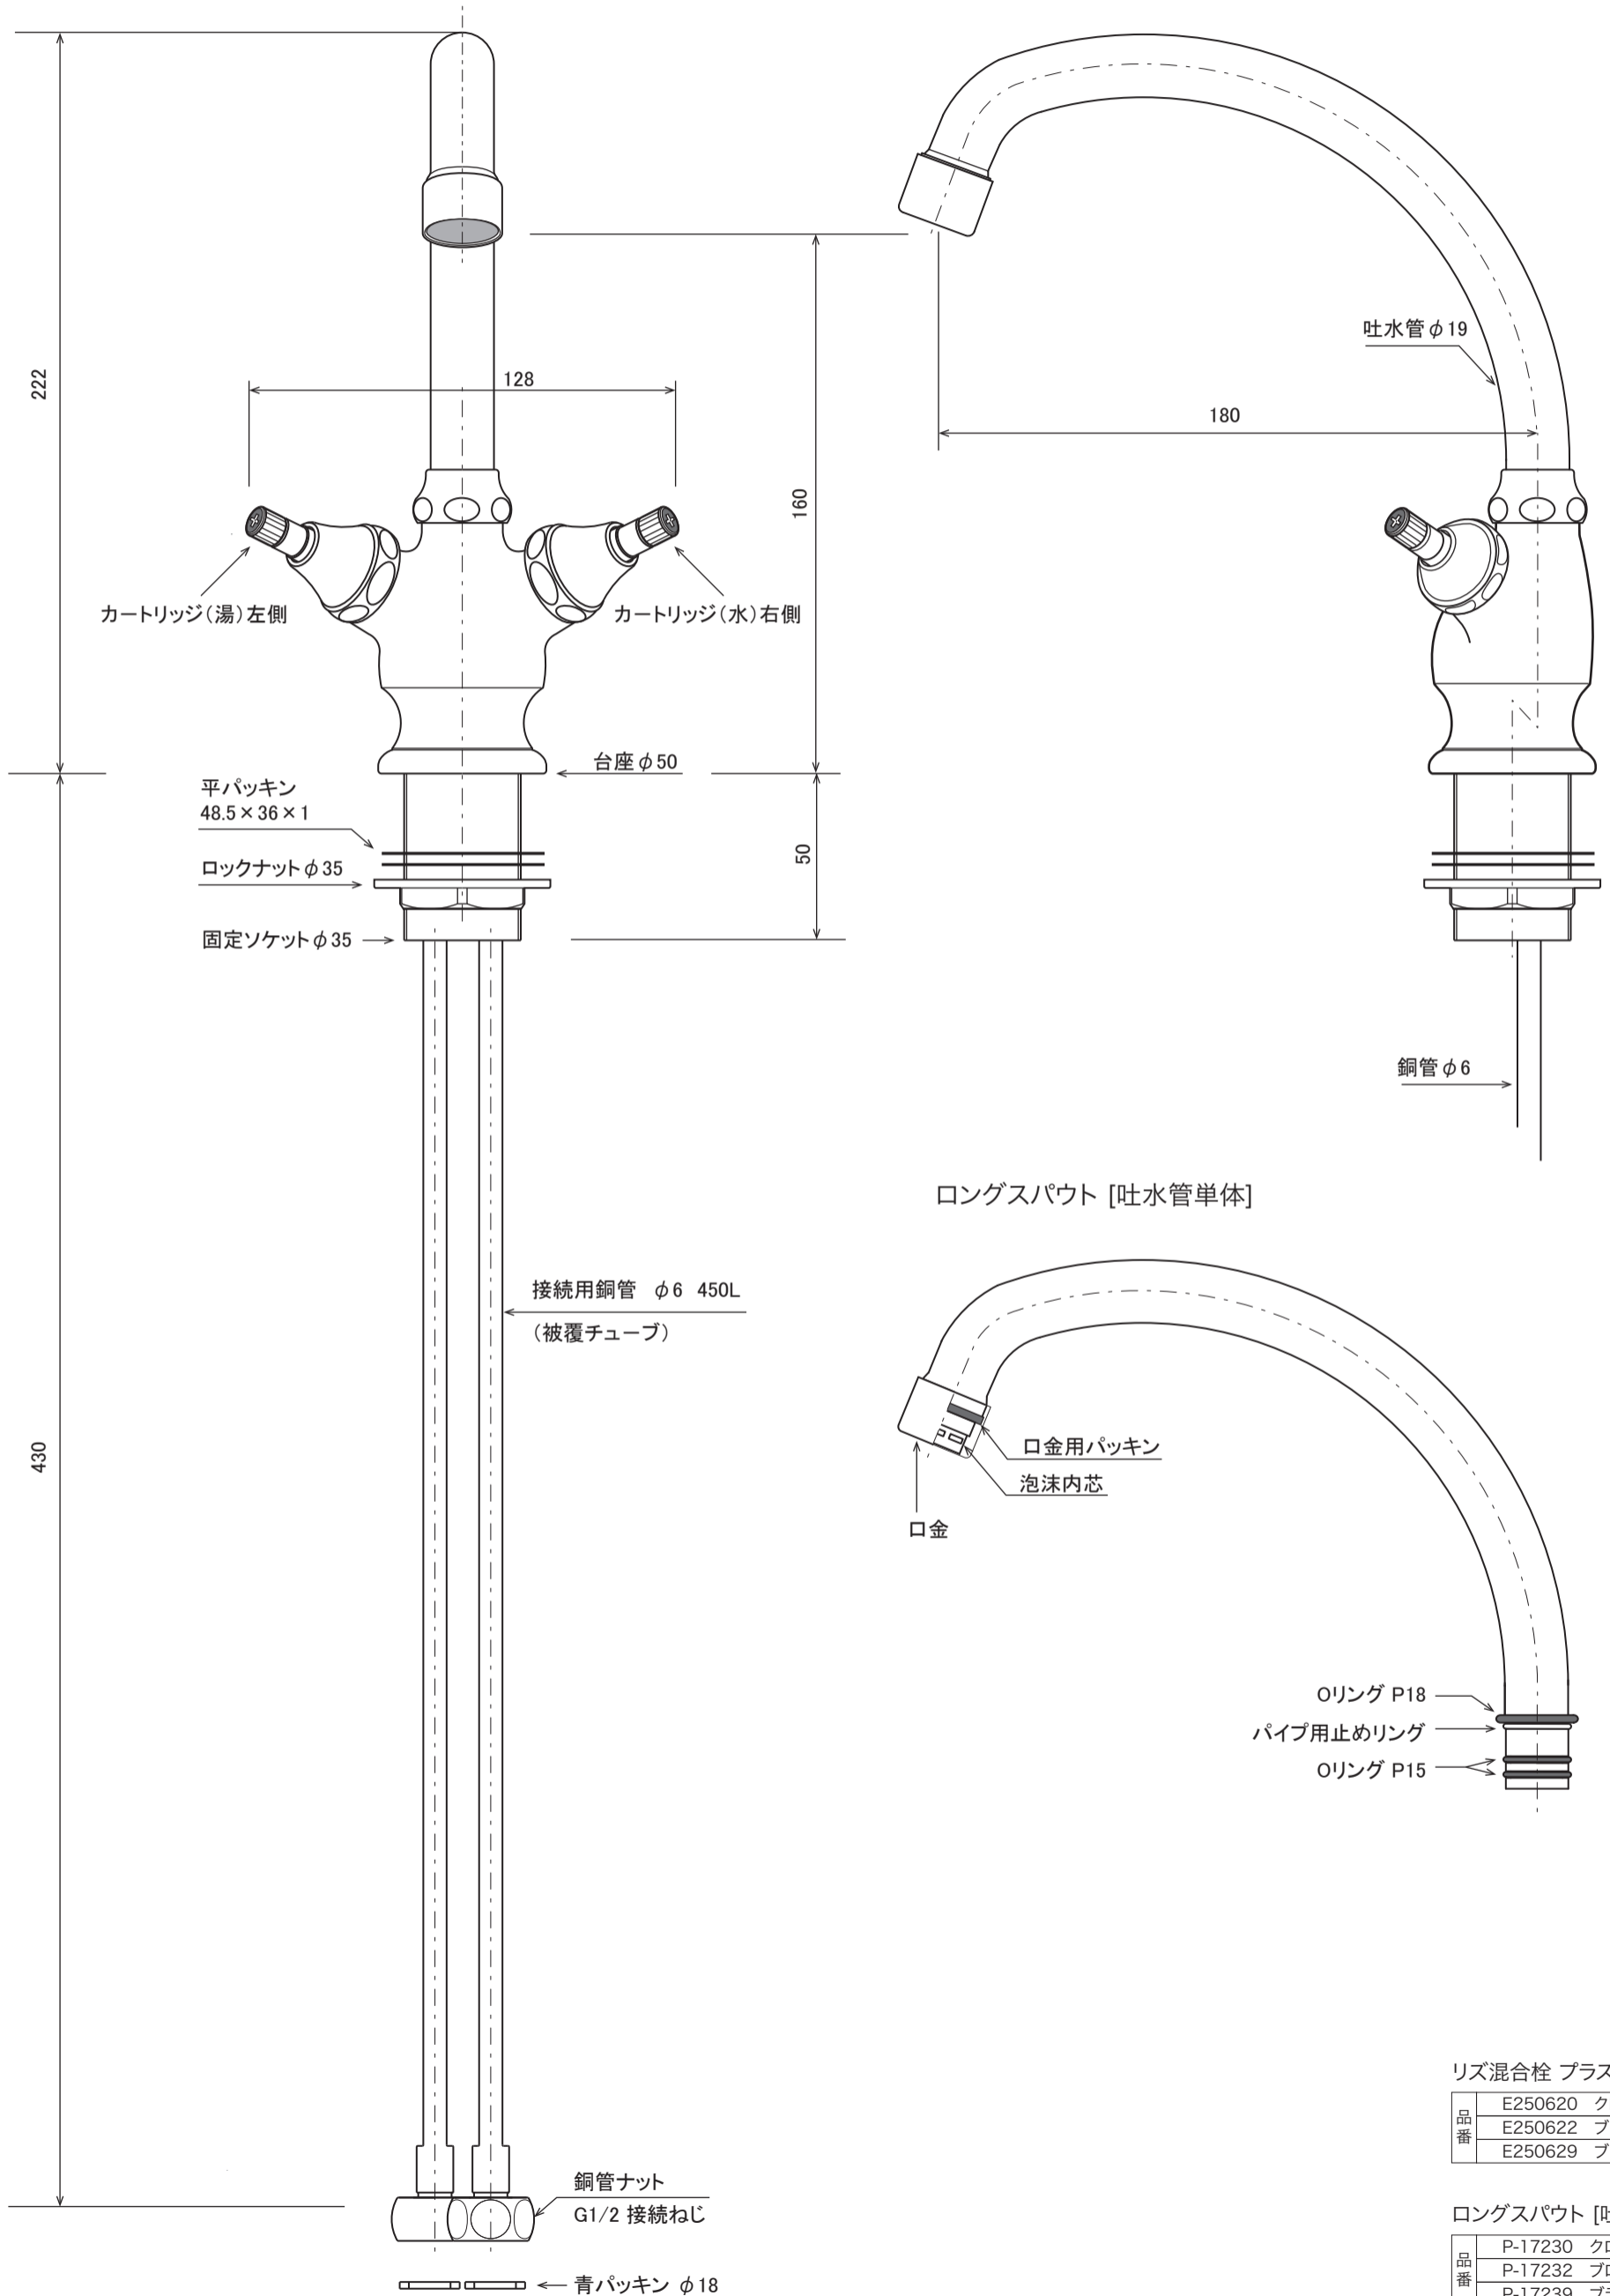

**FAUCET**

水栓 [洗面器/手洗器用混合栓]

リズ 混合栓

S=1/2 (単位 / mm) open up '03 / 型式改定 '21

■ topic

- ・黄銅
- ・泡沫金具付
- ・ハンドル別売
- ・屋内専用品
- ・銅管430L ポリマー被覆(黒)
- ・水栓取付穴 φ36~37mm
- ・日本製

※ プラス・ブロンズタイプには経年変化があります

品番	E250610 クローム
	E250612 ブロンズ
	E250619 プラス

**FAUCET**

水栓 [洗面器/手洗器用混合栓]

■ topic

- ・黄銅
- ・泡沫金具付
- ・ハンドル別売
- ・屋内専用品
- ・銅管430L ポリマー被覆(黒)
- ・水栓取付穴φ36~37mm
- ・日本製

リズ 混合栓 プラス50 / ロングスパウト

S=1/2 (単位 / mm) open up '03 / 型式改定 '21

※ プラス・ブロンズタイプには経年変化があります

リズ混合栓 プラス50

品番	E250620	クローム
	E250622	ブロンズ
	E250629	プラス

ロングスパウト [吐水管単体]

品番	P-17230	クローム
	P-17232	ブロンズ
	P-17239	プラス