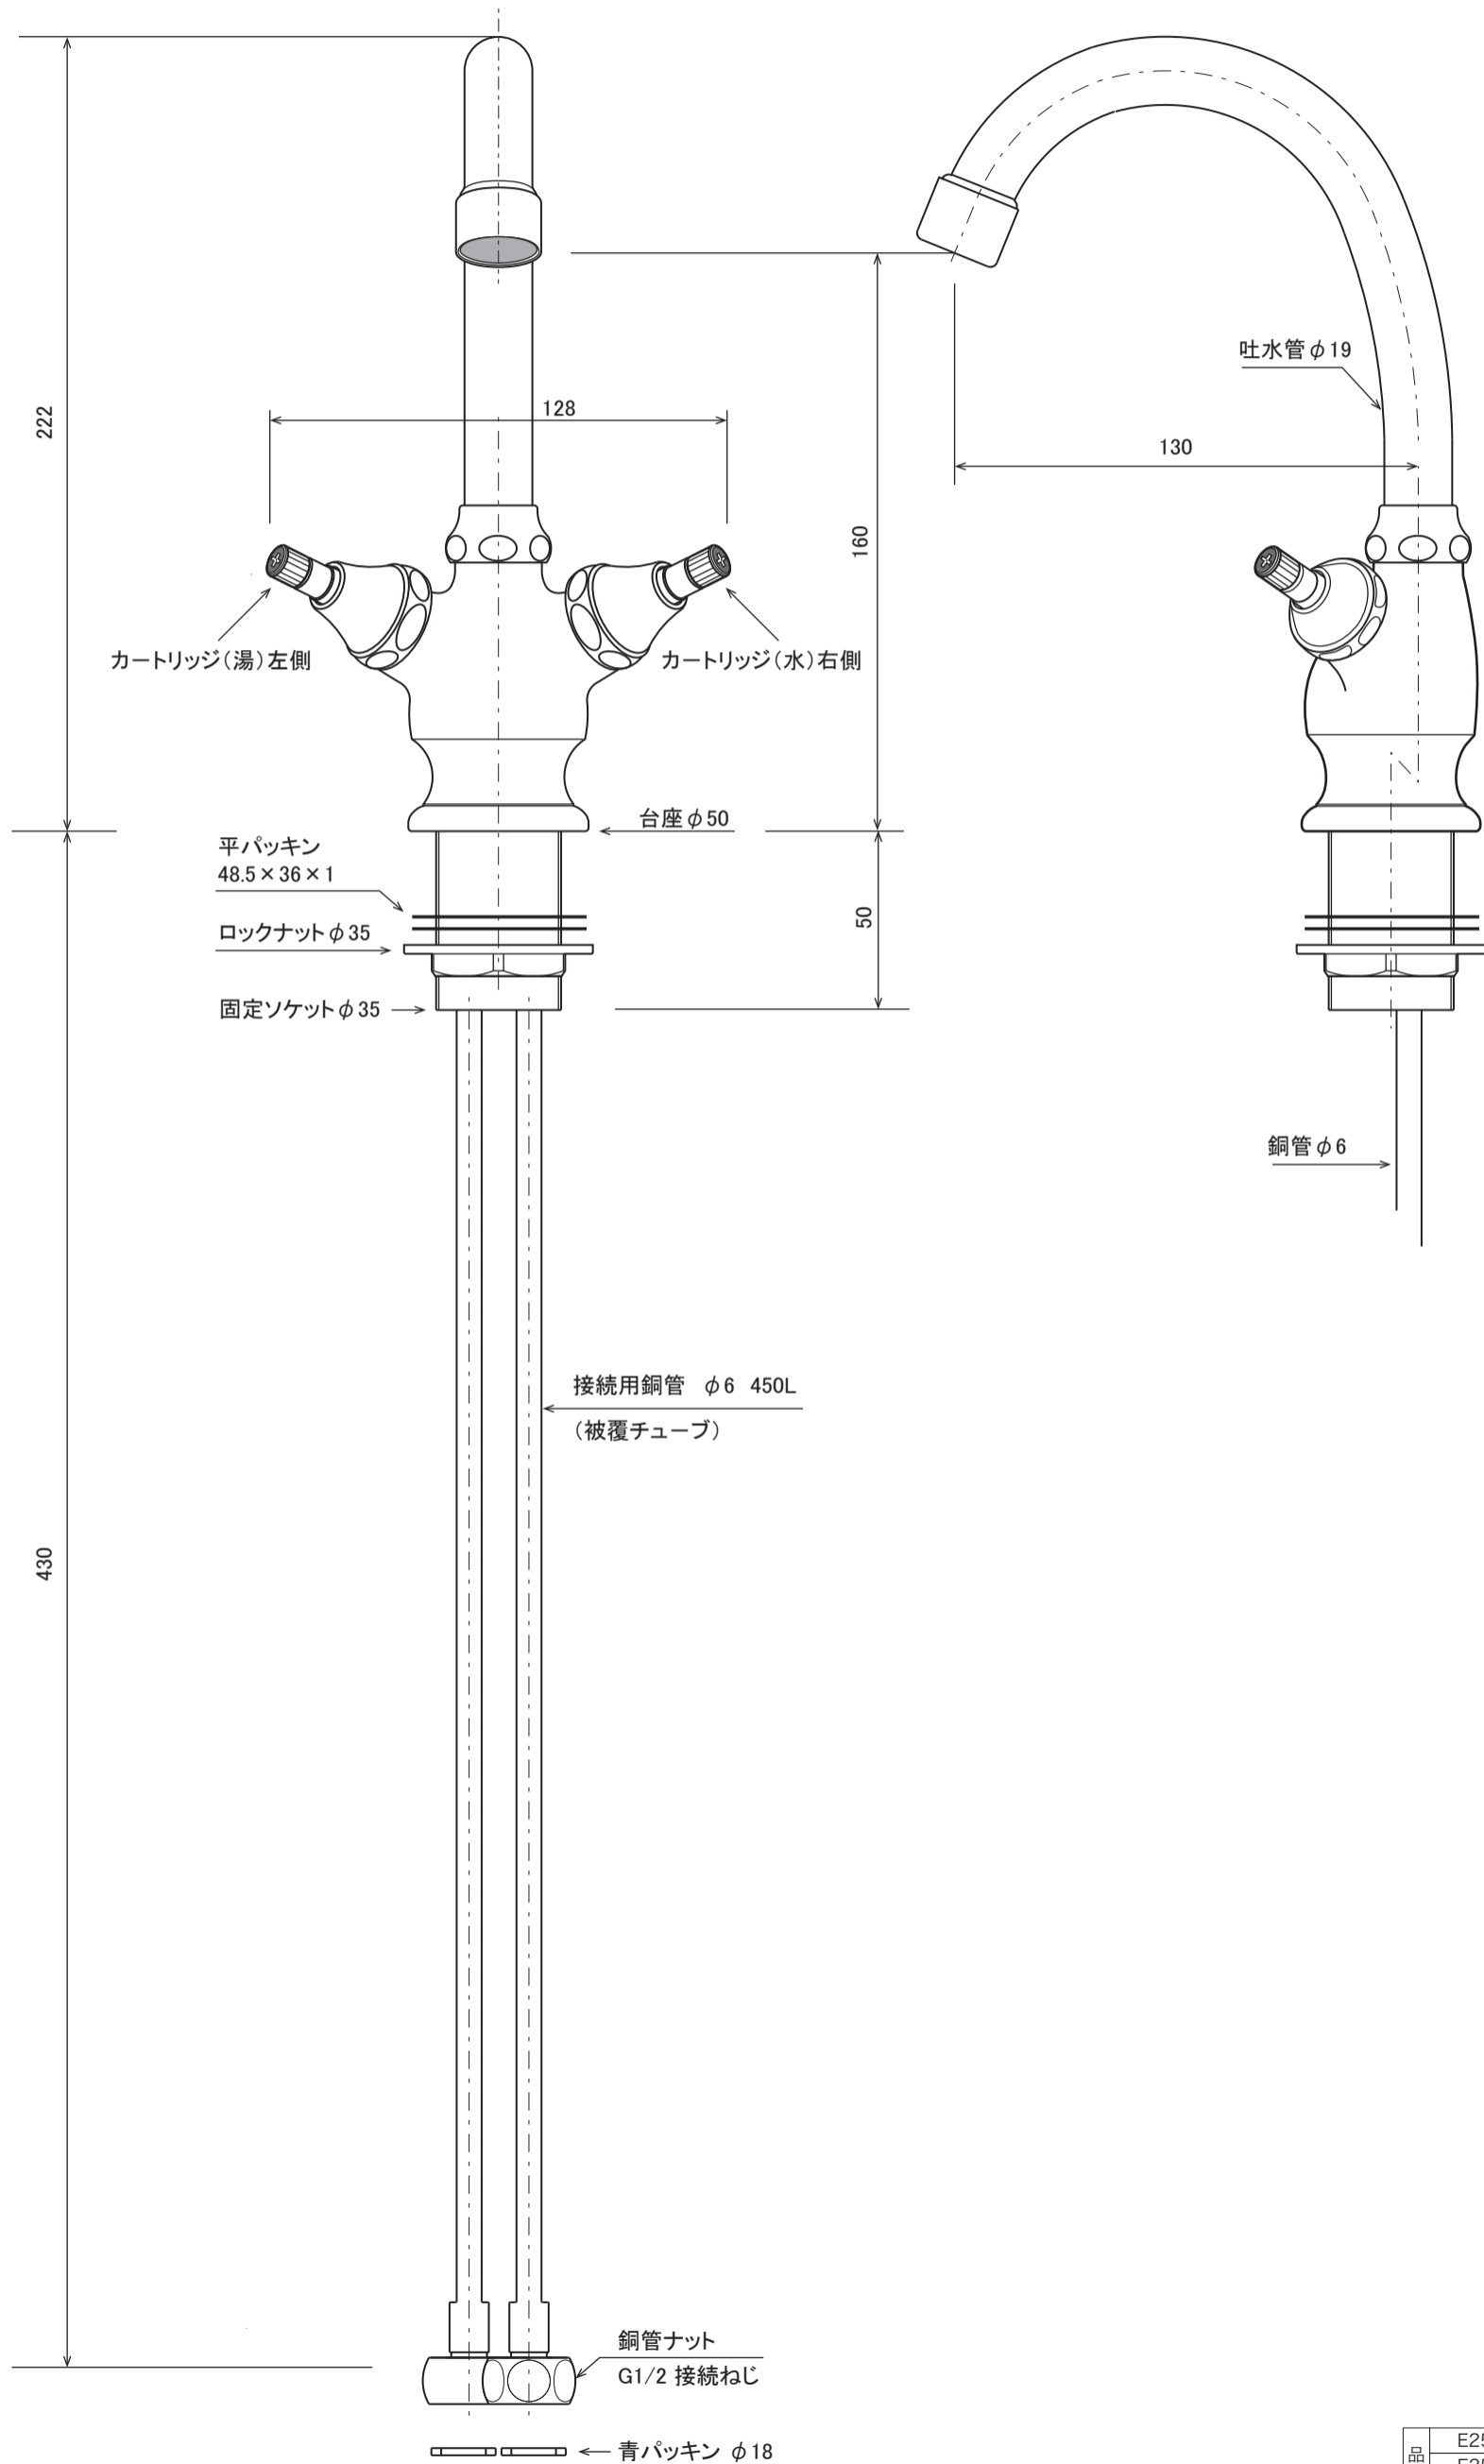

**FAUCET**

水栓 [洗面器/手洗器用混合栓]

リズ 混合栓

S=1/2 (単位 / mm) open up '03 / 型式改定 '21

■ topic

- ・黄銅
- ・泡沫金具付
- ・ハンドル別売
- ・屋内専用品
- ・銅管430L ポリマー被覆(黒)
- ・水栓取付穴 φ36~37mm
- ・日本製

※ プラス・ブロンズタイプには経年変化があります

品番	E250610 クローム
	E250612 ブロンズ
	E250619 プラス

**FAUCET**

水栓 [洗面器/手洗器用混合栓]

■ topic

- ・黄銅
- ・泡沫金具付
- ・ハンドル別売
- ・屋内専用品
- ・銅管430L ポリマー被覆(黒)
- ・水栓取付穴φ36~37mm
- ・日本製

リズ 混合栓 プラス50 / ロングスパウト

S=1/2 (単位 / mm) open up '03 / 型式改定 '21

※ プラス・ブロンズタイプには経年変化があります

リズ混合栓 プラス50

品番	E250620	クローム
	E250622	ブロンズ
	E250629	プラス

ロングスパウト [吐水管単体]

品番	P-17230	クローム
	P-17232	ブロンズ
	P-17239	プラス