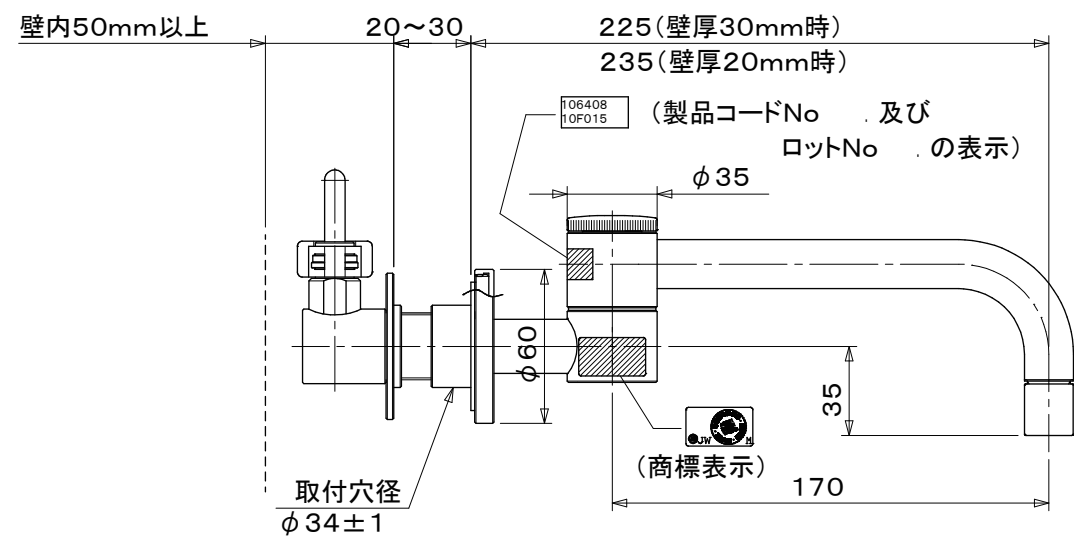

<b>FAUCET</b>	水栓 [洗面器/手洗器用混合栓]
シングルレバー混合栓	
横水栓・1ハンドル	S=1/3 (単位 / mm) open up '14

- topic
- ・青銅
  - ・吐水部 / 泡沫
  - ・屋内専用品
  - ・日本製
- ・水栓取付穴開口 ハンドル側 /  $\phi 50 \pm 1 \text{mm}$   
吐水管側 /  $\phi 34 \pm 1 \text{mm}$
- ・ブロンズタイプには経年変化があります。
- ※ 設計寸法です

節湯  
C1

品番	E414020 クローム
	E414022 ブロンズ