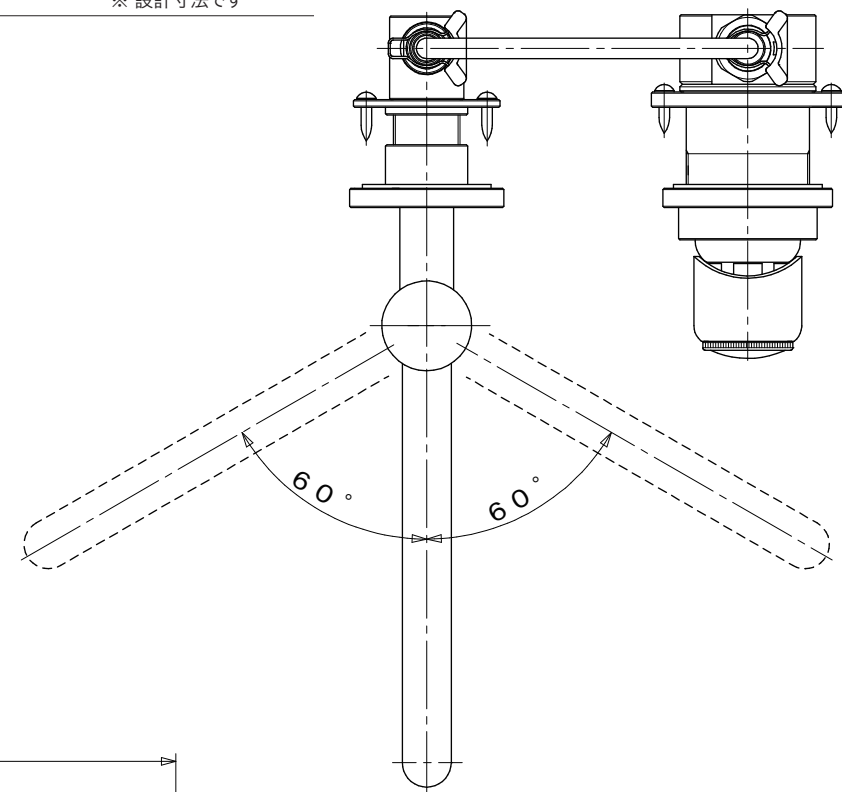

<b>FAUCET</b>	水栓 [洗面器/手洗器用混合栓]
シングルレバー混合栓	
横水栓・1ハンドル	S=1/3 (単位 / mm) open up '14

- topic
- ・青銅
  - ・吐水部 / 泡沫
  - ・屋内専用品
  - ・日本製
- ・水栓取付穴開口 ハンドル側 /  $\phi 50 \pm 1 \text{mm}$   
吐水管側 /  $\phi 34 \pm 1 \text{mm}$
- ・ブロンズタイプには経年変化があります。
- ※ 設計寸法です

節湯  
C1

品番	E414020 クローム
	E414022 ブロンズ