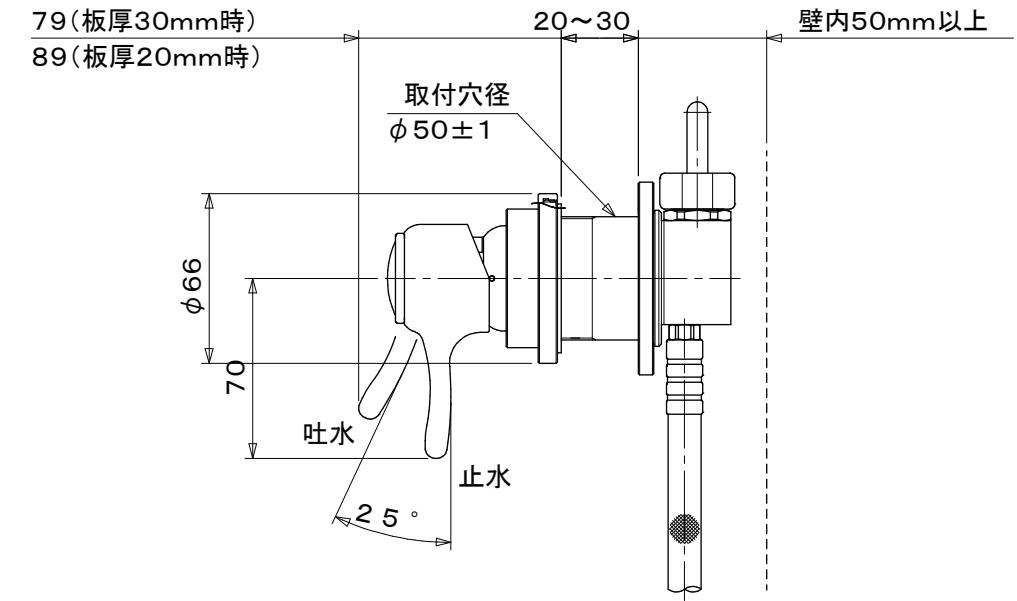

<b>FAUCET</b>	水栓 [洗面器/手洗器用混合栓]
シングルレバー混合栓	
横水栓・1ハンドル	S=1/3 (単位 / mm) open up '14

- topic
- ・青銅
  - ・吐水部 / 泡沫
  - ・屋内専用品
  - ・日本製
- ・水栓取付穴開口 ハンドル側 /  $\phi 50 \pm 1 \text{mm}$   
吐水管側 /  $\phi 34 \pm 1 \text{mm}$
- ・ブロンズタイプには経年変化があります。
- ※ 設計寸法です

節湯  
C1

品番	E414020 クローム
	E414022 ブロンズ