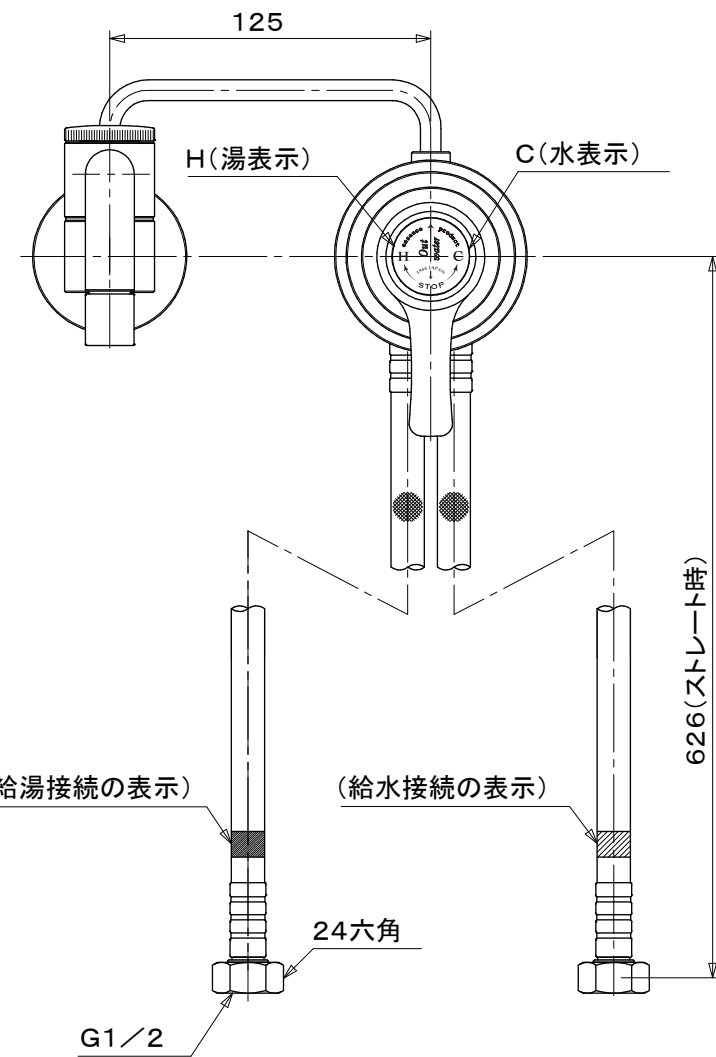

<b>FAUCET</b>	水栓 [洗面器/手洗器用混合栓]
シングルレバー混合栓	
横水栓・1ハンドル	S=1/3 (単位 / mm) open up '14

- topic
- ・青銅
  - ・吐水部 / 泡沫
  - ・屋内専用品
  - ・日本製
- ・水栓取付穴開口 ハンドル側 /  $\phi 50 \pm 1 \text{mm}$   
吐水管側 /  $\phi 34 \pm 1 \text{mm}$
- ・ブロンズタイプには経年変化があります。
- ※ 設計寸法です

節湯  
C1

品番	E414020 クローム
	E414022 ブロンズ