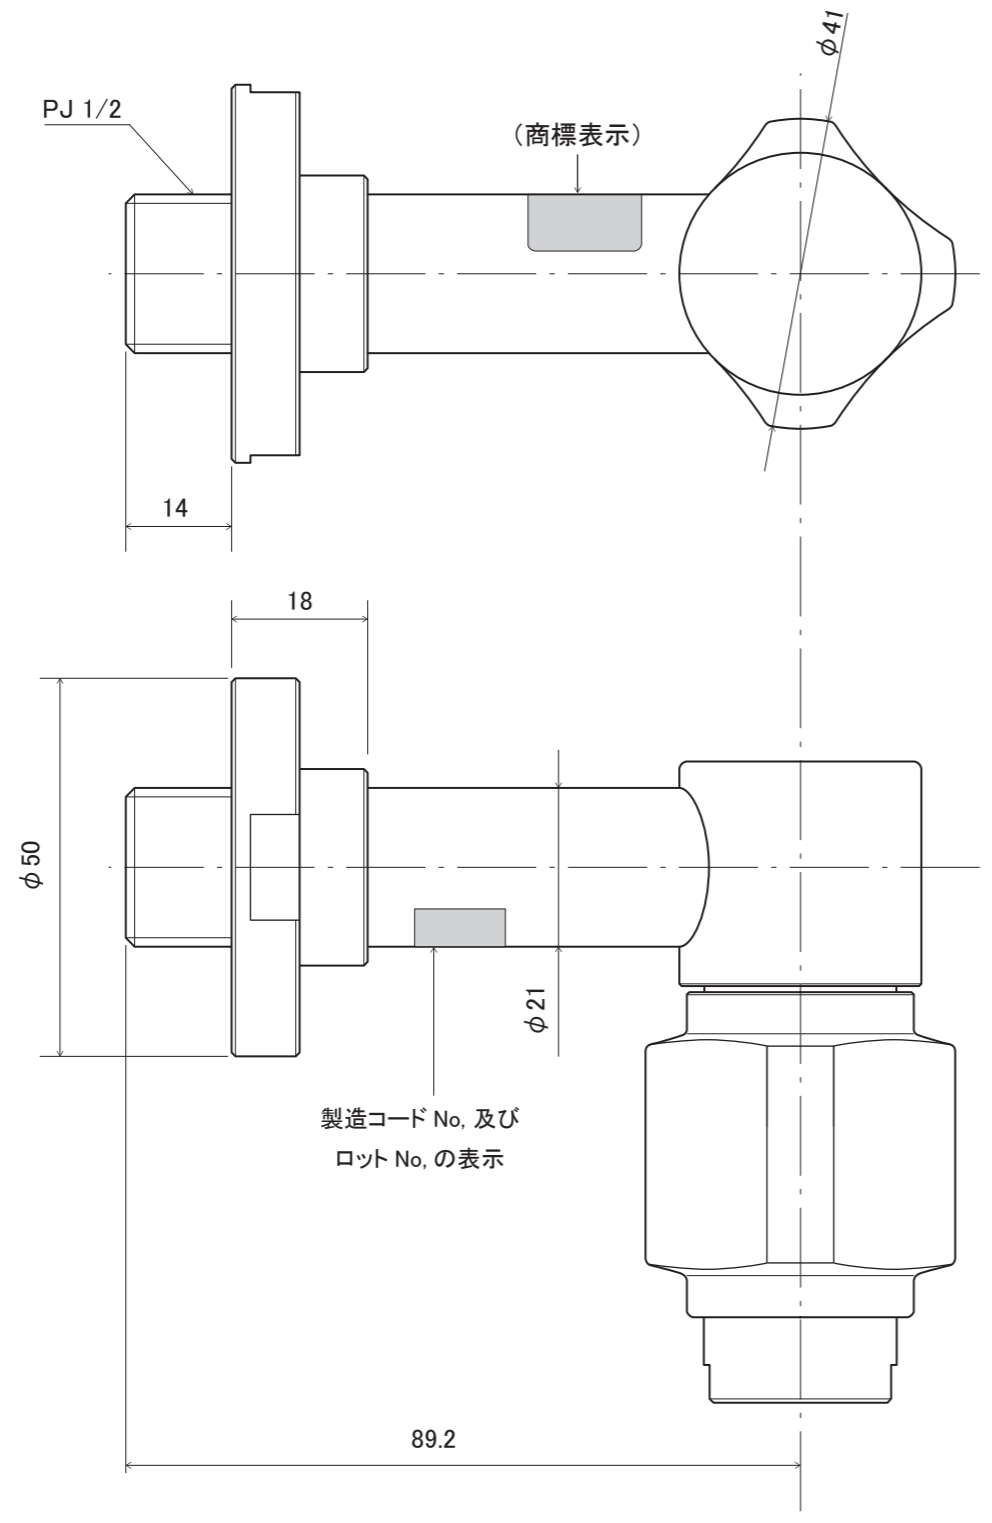

FAUCET

水栓

横方寸 L

単水栓 / 横水栓

S=1/1 (単位 / mm) open up '17

■ topic

- ・黄銅
- ・吐水部 / 泡沫
- ・屋内専用品
- ・日本製

・ブロンズ、プラスチックには経年変化があります。

※ 設計寸法です。

商品	E442020 クローム
	E442022 ブロンズ
	E442029 プラス

FAUCET

水栓

横方寸 S

単水栓 / 横水栓

S=1/1 (単位 / mm) open up '17

■ topic

- ・黄銅
- ・吐水部 / 泡沫
- ・屋内専用品
- ・日本製

・ブロンズ、プラスチックには経年変化があります。

※ 設計寸法です。

商品	E442030 クローム
	E442032 ブロンズ
	E442039 プラス