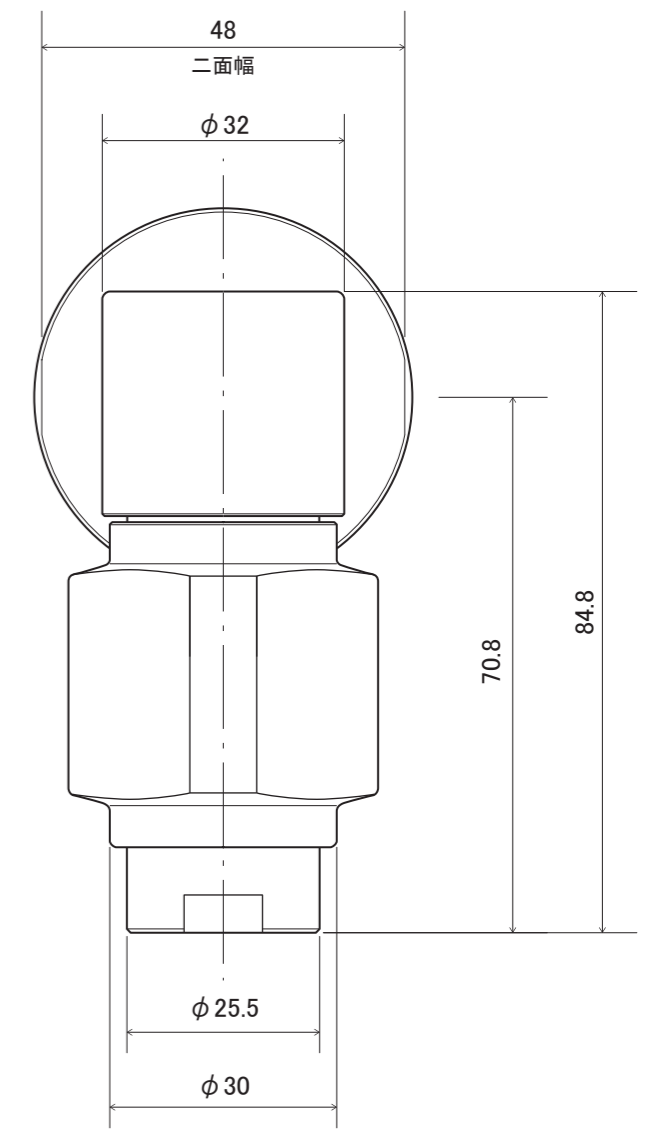

FAUCET

水栓

横方寸 L

単水栓 / 横水栓

S=1/1 (単位 / mm) open up '17

■ topic

- ・黄銅
- ・吐水部 / 泡沫
- ・屋内専用品
- ・日本製

・ブロンズ、プラスチックには経年変化があります。

※ 設計寸法です。

商品	E442020 クローム
	E442022 ブロンズ
	E442029 プラス

FAUCET

水栓

横方寸 S

単水栓 / 横水栓

S=1/1 (単位 / mm) open up '17

■ topic

- ・黄銅
- ・吐水部 / 泡沫
- ・屋内専用品
- ・日本製

・ブロンズ、プラスチックには経年変化があります。

※ 設計寸法です。

商品	E442030 クローム
	E442032 ブロンズ
	E442039 プラス