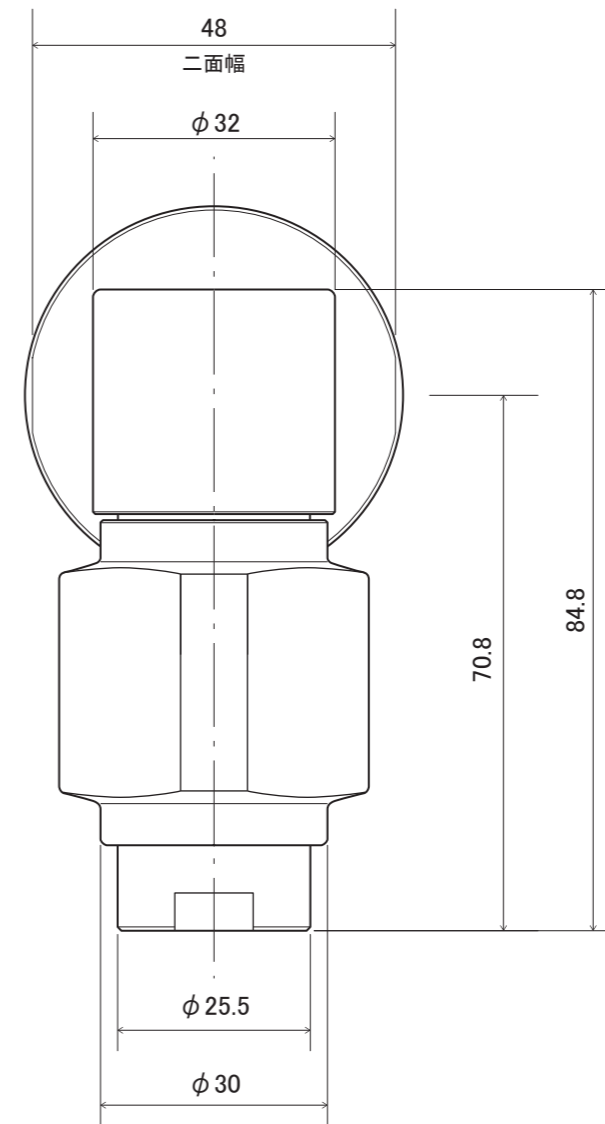

FAUCET

水栓

横方寸 L

単水栓 / 横水栓

S=1/1 (単位 / mm) open up '17

■ topic

- ・黄銅
- ・吐水部 / 泡沫
- ・屋内専用品
- ・日本製

・ブロンズ、プラスチックには経年変化があります。

※ 設計寸法です。

商品	E442020 クローム
	E442022 ブロンズ
	E442029 プラス

FAUCET

水栓

横方寸 S

単水栓 / 横水栓

S=1/1 (単位 / mm) open up '17

■ topic

- ・黄銅
- ・吐水部 / 泡沫
- ・屋内専用品
- ・日本製

・ブロンズ、プラスチックには経年変化があります。

※ 設計寸法です。

商品	E442030 クローム
	E442032 ブロンズ
	E442039 プラス