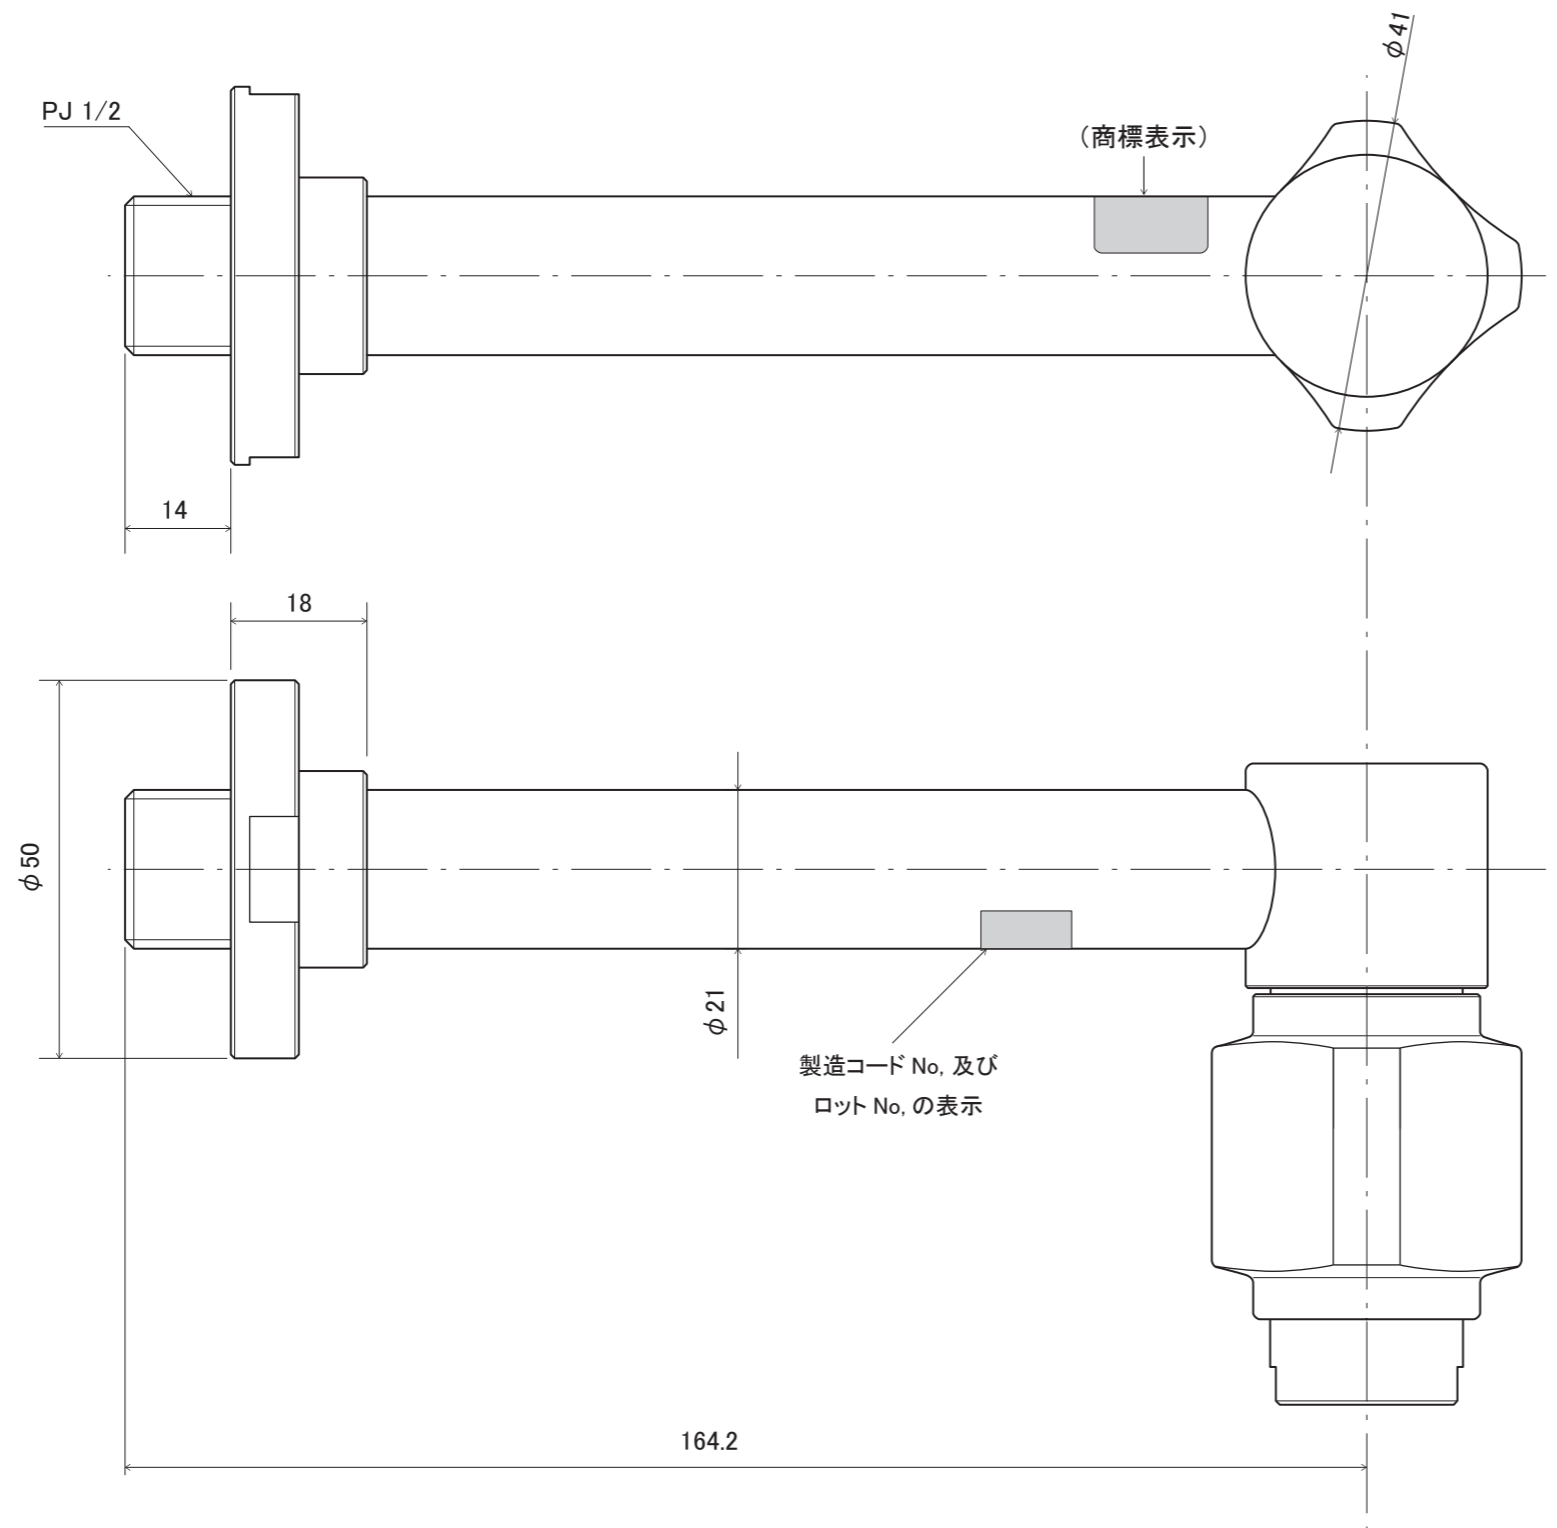

FAUCET

水栓

横方寸 L

単水栓 / 横水栓

S=1/1 (単位 / mm) open up '17

■ topic

- ・黄銅
- ・吐水部 / 泡沫
- ・屋内専用品
- ・日本製

・ブロンズ、プラスチックには経年変化があります。

※ 設計寸法です。

商品	E442020 クローム
	E442022 ブロンズ
	E442029 プラス

FAUCET

水栓

横方寸 S

単水栓 / 横水栓

S=1/1 (単位 / mm) open up '17

■ topic

- ・黄銅
- ・吐水部 / 泡沫
- ・屋内専用品
- ・日本製

・ブロンズ、プラスチックには経年変化があります。

※ 設計寸法です。

商品	E442030 クローム
	E442032 ブロンズ
	E442039 プラス