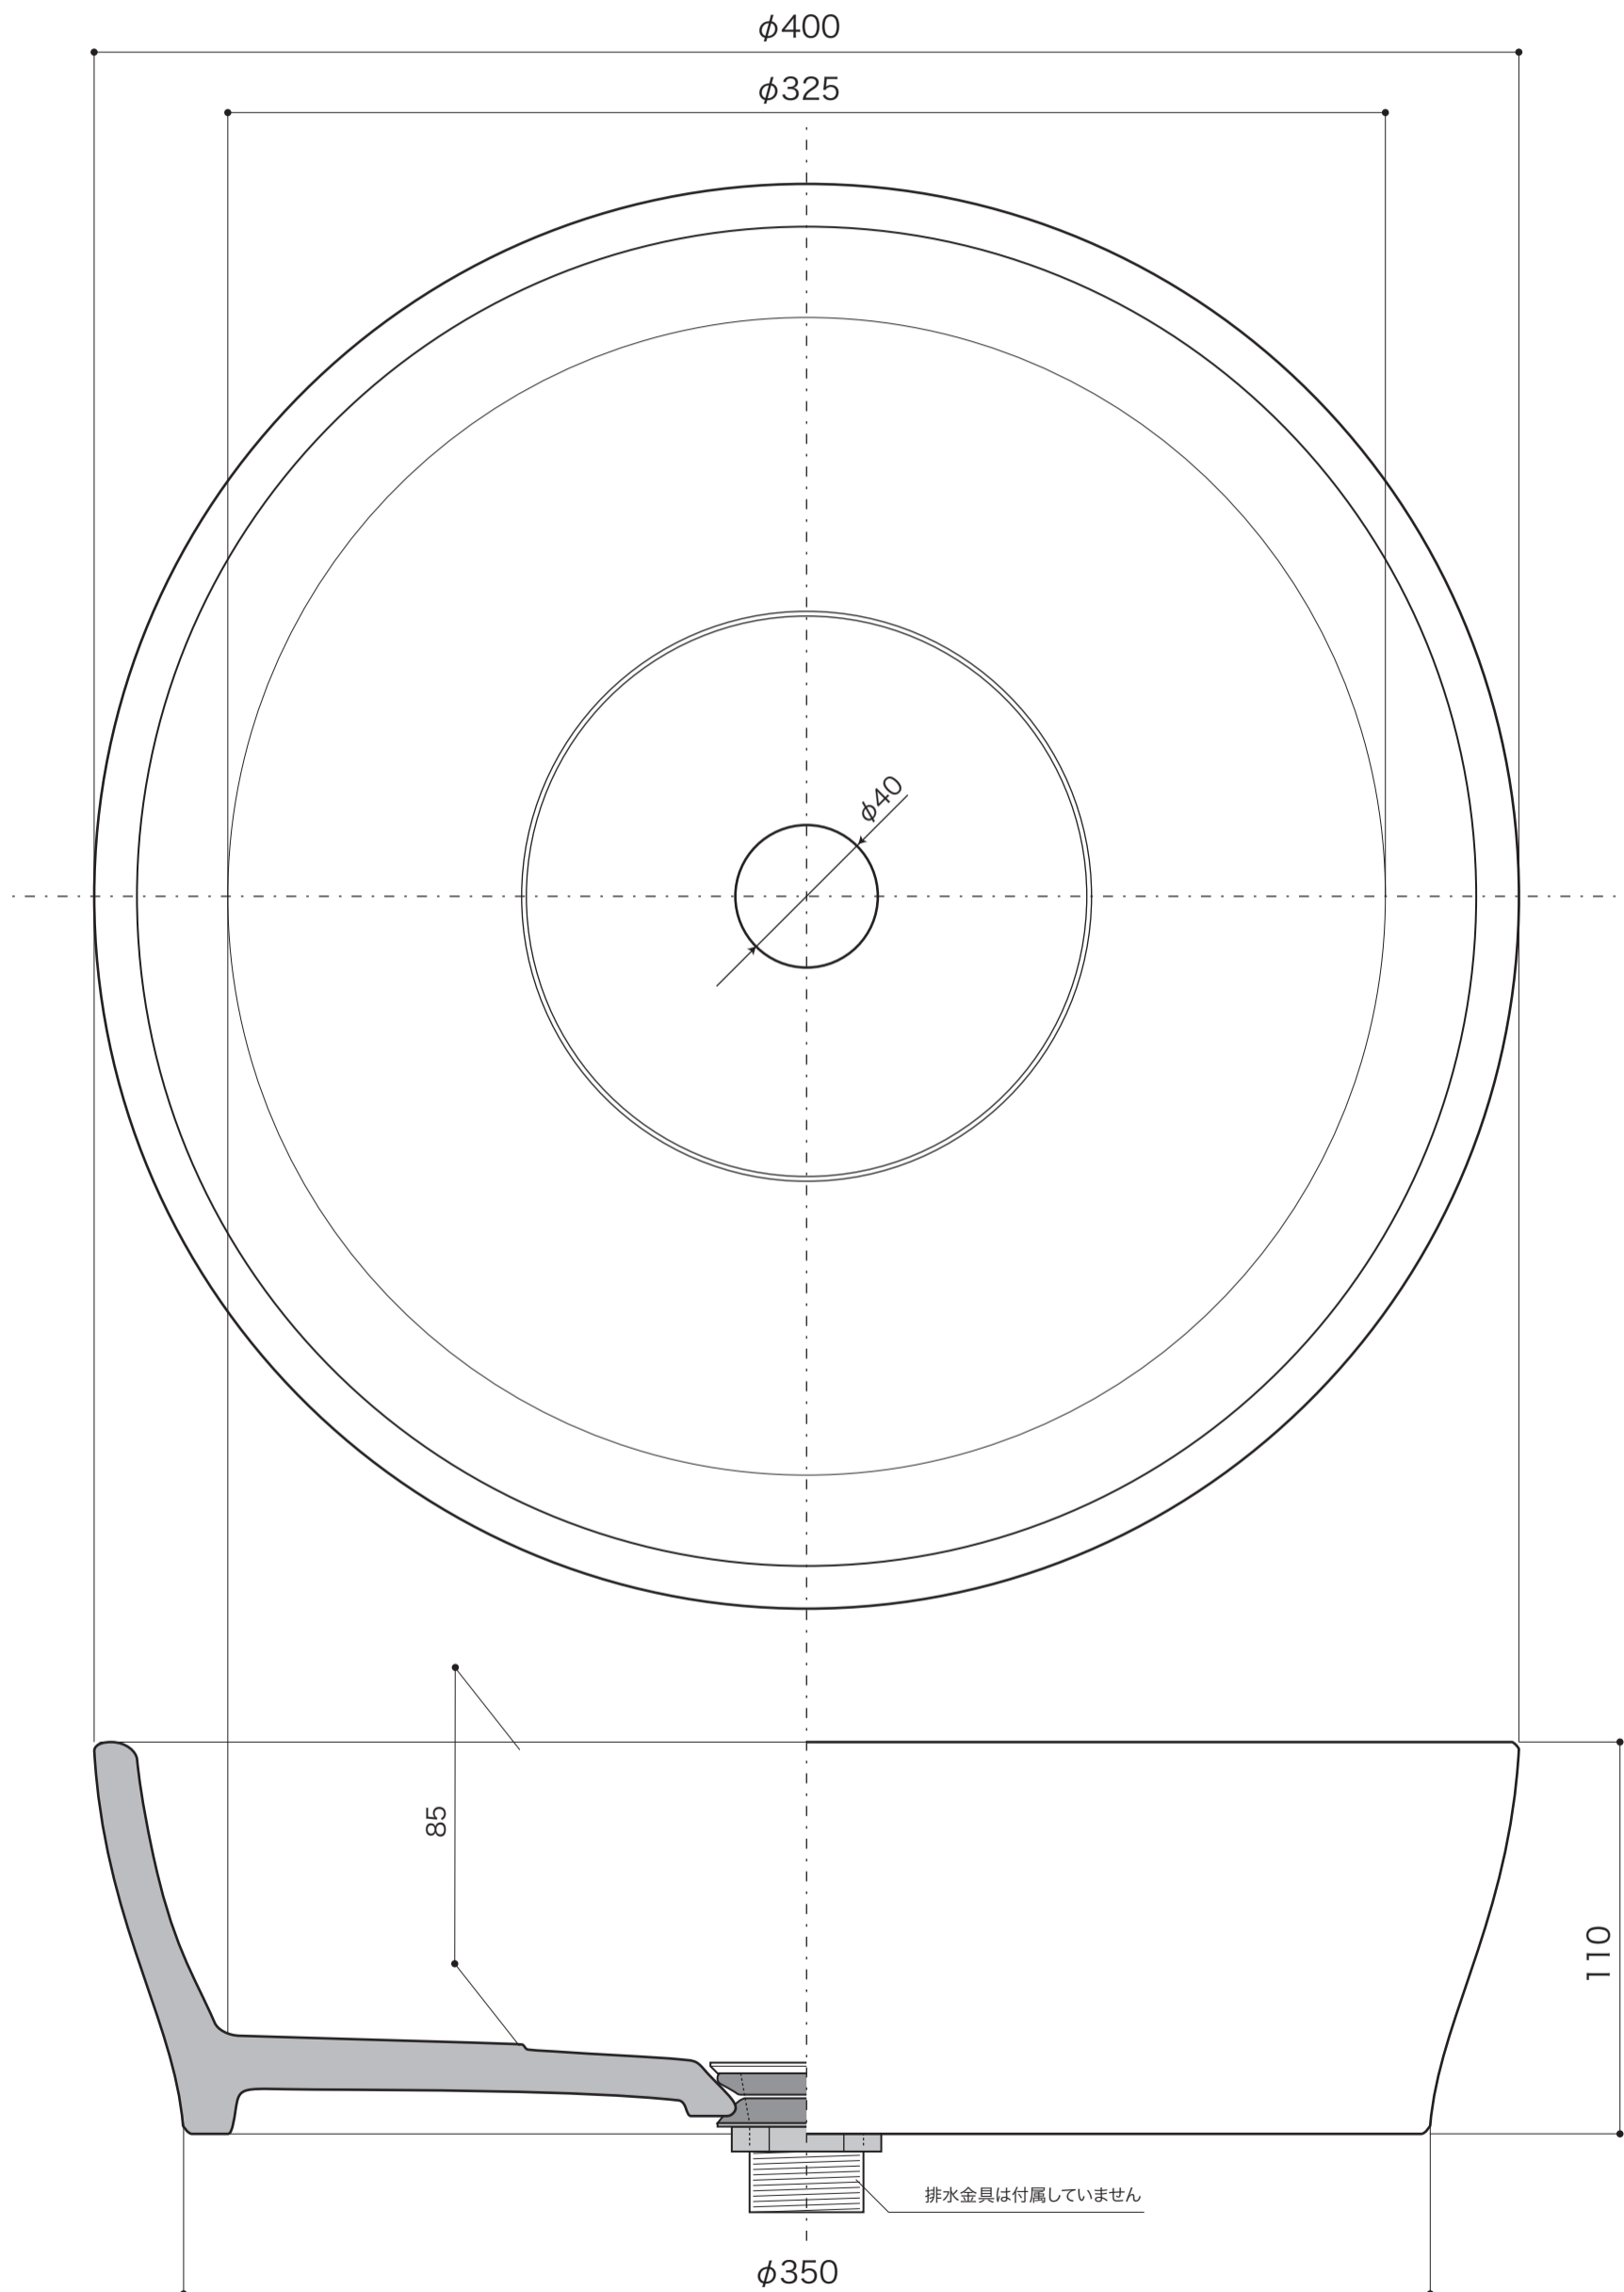

GARDEN

ガーデンパン

ガーデンパン

排水金具、管類は25mmタイプ使用のこと

置型

S=1/2 (単位 / mm) open up '06

■ topic

・陶器
・実容量 / 5.5L
・日本製

※ 設計寸法です。手作り製品のため個体差があります。
※ 寒冷地使用不可。

HAND MADE

製品	E327041	白
	E327042	茶
	E327049	炭