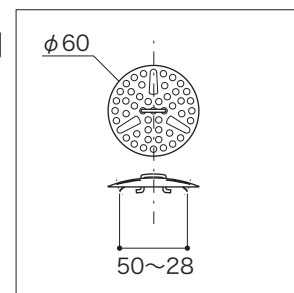

GARDEN

ガーデンパン

ガーデンパン・ブリック

S=1/5(単位 / mm) open up '09

■ topic

・発泡コンクリート、陶器、モルタル

・日本製

※ 排水網付

※ 設計寸法です。(タイルレイアウトは作図通りでないことがあります)

※ 寒冷地使用不可。

付属品：排水網

・ステンレス

※ 排水口の大きさに合わせ

ツメを調節しご使用ください

品番	E327132	ブラウン
品番	E327134	ハニー