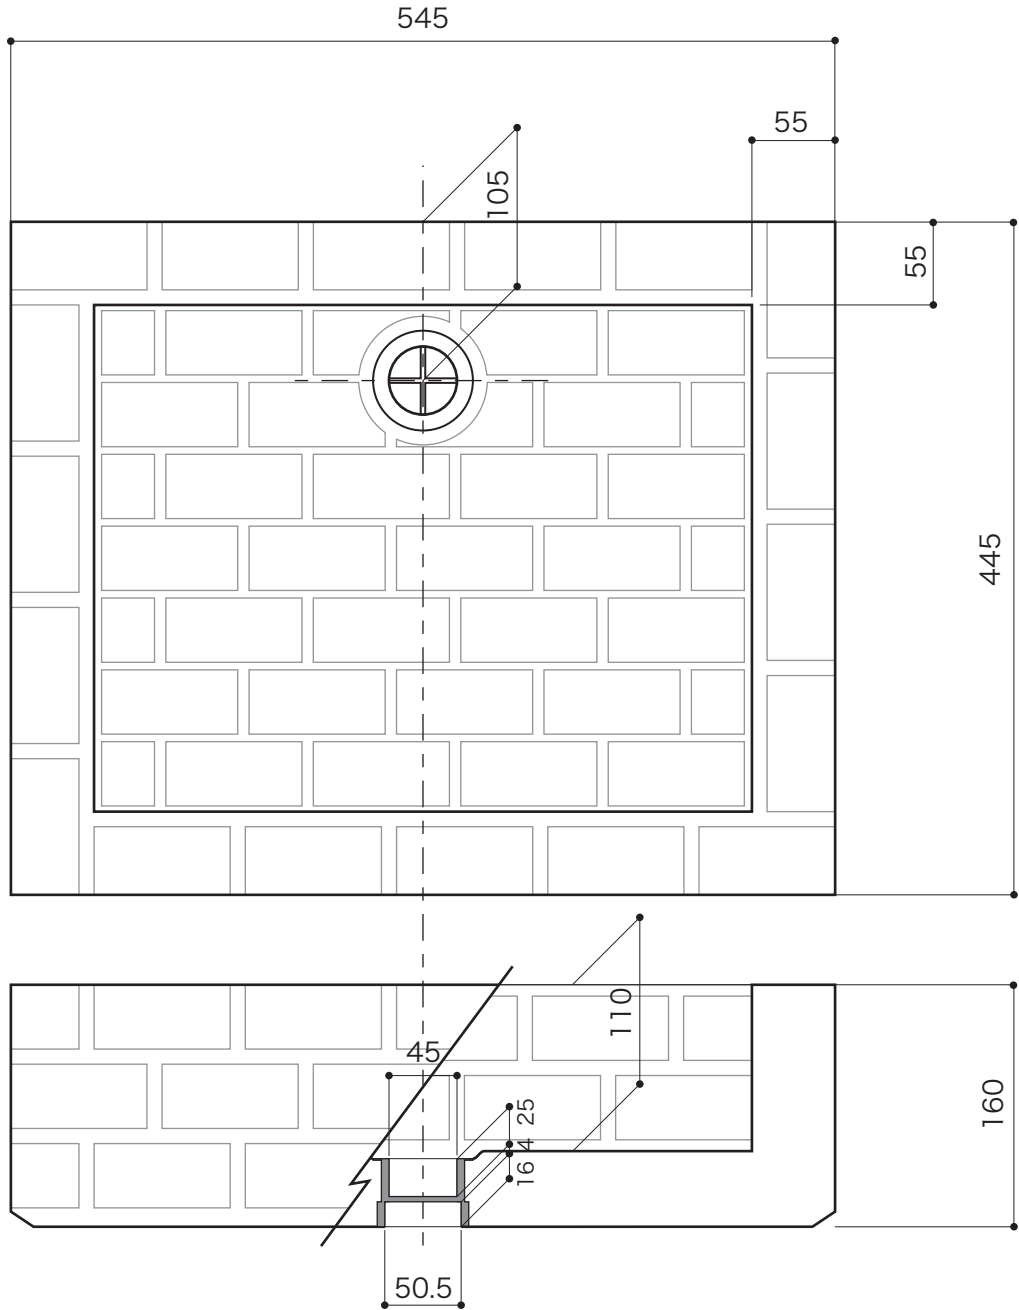

GARDEN

ガーデンパン

ガーデンパン・ブリック

S=1/5(単位 / mm) open up '09

■ topic

・発泡コンクリート、陶器、モルタル

・日本製

※ 排水網付

※ 設計寸法です。(タイルレイアウトは作図通りでないことがあります)

※ 寒冷地使用不可。

付属品：排水網

・ステンレス

※ 排水口の大きさに合わせ

ツメを調節しご使用ください

品番	E327132	ブラウン
品番	E327134	ハニー