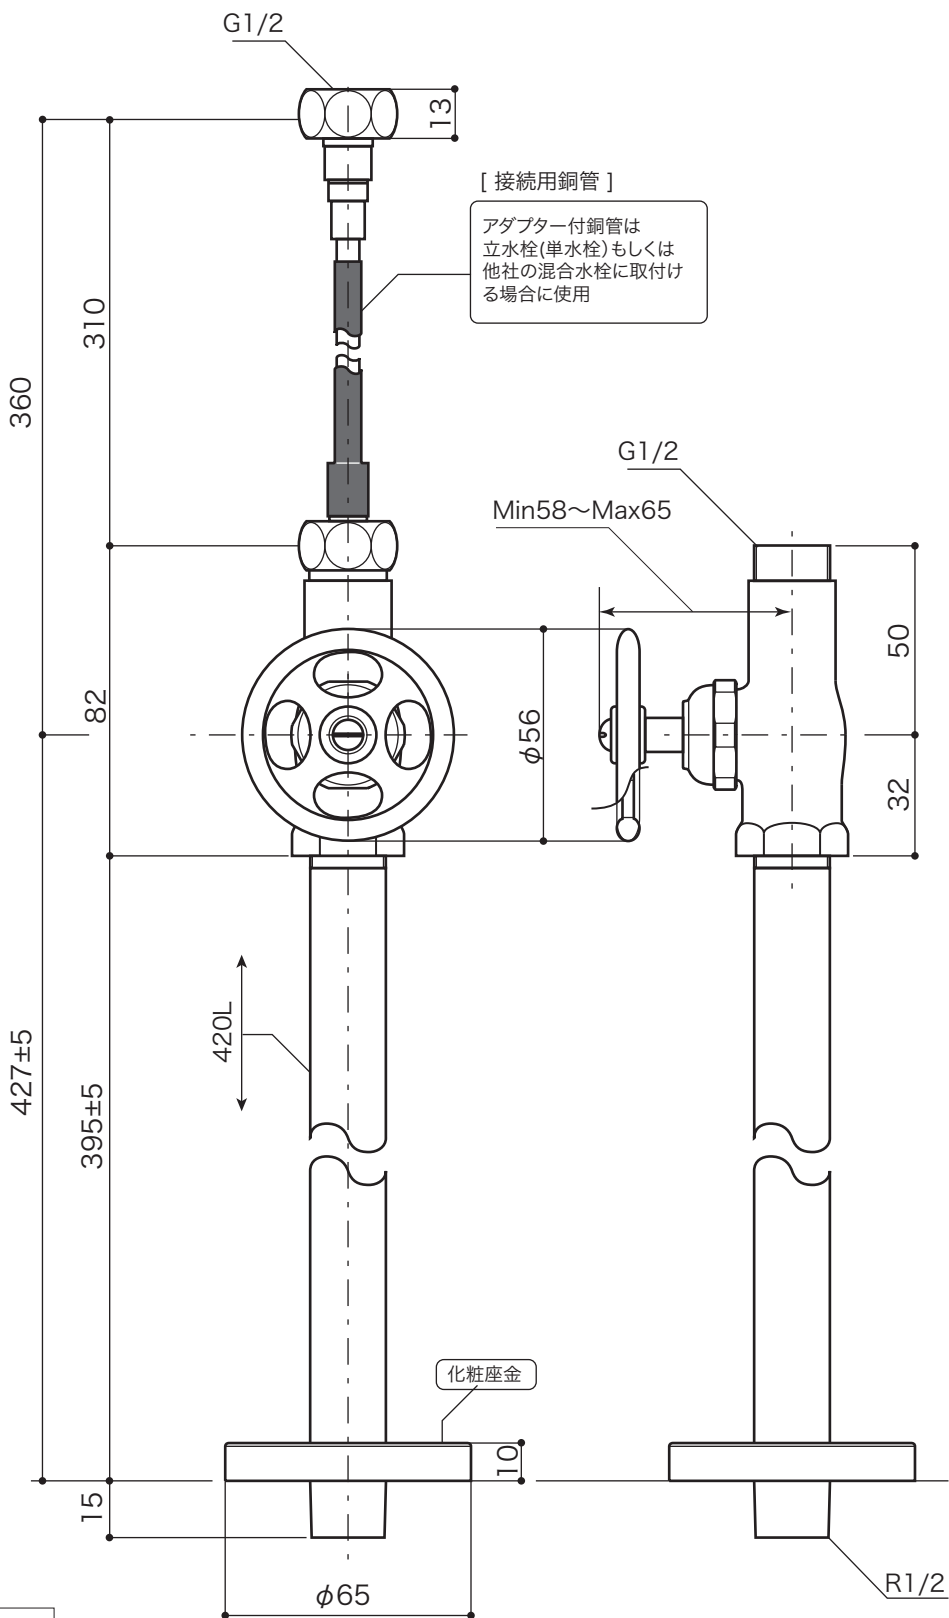

**SUPPLY**

サプライ [給排水部品・補助部品]

ストレート止水栓 [丸型]

接続用銅管

S=1/2 (単位 / mm) open up '17

■ topic

- ・[本体] 青銅鑄物
- ・[銅管] 銅管 (焼付け塗装)
- ・[接続用銅管] 銅管 (被覆:EPP) / アダプター付

・日本製  
※ プラス・ブロンズタイプには経年変化があります

ストレート止水栓	
品番	EP17340 クローム
	EP17342 ブロンズ
	EP17349 プラス

接続用銅管	
品番	EP17150

**SUPPLY**

サプライ [給排水部品・補助部品]

ストレート止水栓／銅管

接続用銅管

S=1/2 (単位 / mm) open up '07

■ topic

- ・[本体] 黄銅
- ・[銅管] 銅管 (焼付け塗装)
- ・[接続用銅管] 銅管 (被覆:EPP) / アダプター付

・日本製  
※ プラス・ブロンズタイプには経年変化があります

ストレート止水栓

番品	EP17180 クローム
番品	EP17182 ブロンズ
番品	EP17189 プラス

接続用銅管

番品	EP17150
----	---------