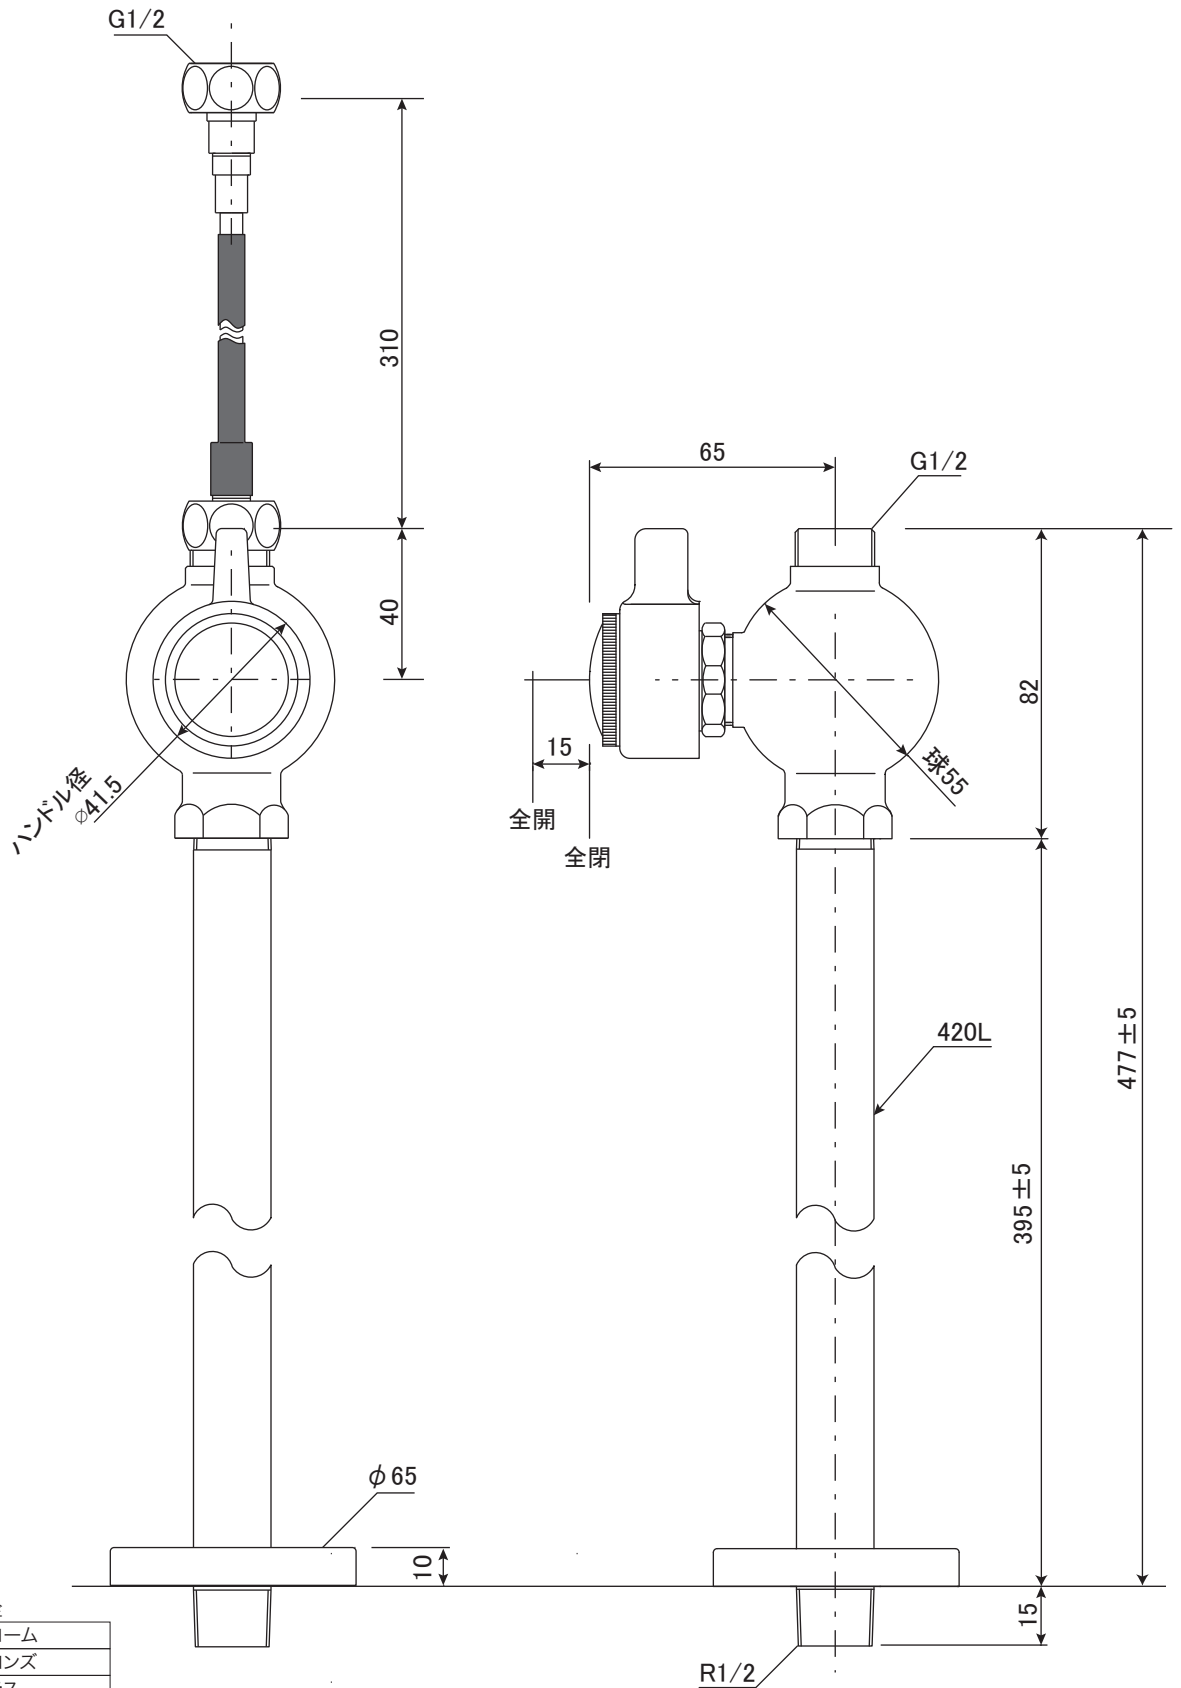

**SUPPLY**

サプライ [給排水部品・補助部品]

ストレート止水栓 [丸型]

接続用銅管

S=1/2 (単位 / mm) open up '17

■ topic

- ・[本体] 青銅鑄物
- ・[銅管] 銅管 (焼付け塗装)
- ・[接続用銅管] 銅管 (被覆:EPP) / アダプター付

・日本製  
※ プラス・ブロンズタイプには経年変化があります

ストレート止水栓	
品番	EP17340 クローム
	EP17342 ブロンズ
	EP17349 プラス

接続用銅管	
品番	EP17150

**SUPPLY**

サプライ [給排水部品・補助部品]

ストレート止水栓／銅管

接続用銅管

S=1/2 (単位 / mm) open up '07

■ topic

- ・[本体] 黄銅
- ・[銅管] 銅管 (焼付け塗装)
- ・[接続用銅管] 銅管 (被覆:EPP) / アダプター付

・日本製  
※ プラス・ブロンズタイプには経年変化があります

ストレート止水栓

番品	EP17180 クローム
番品	EP17182 ブロンズ
番品	EP17189 プラス

接続用銅管

番品	EP17150
----	---------