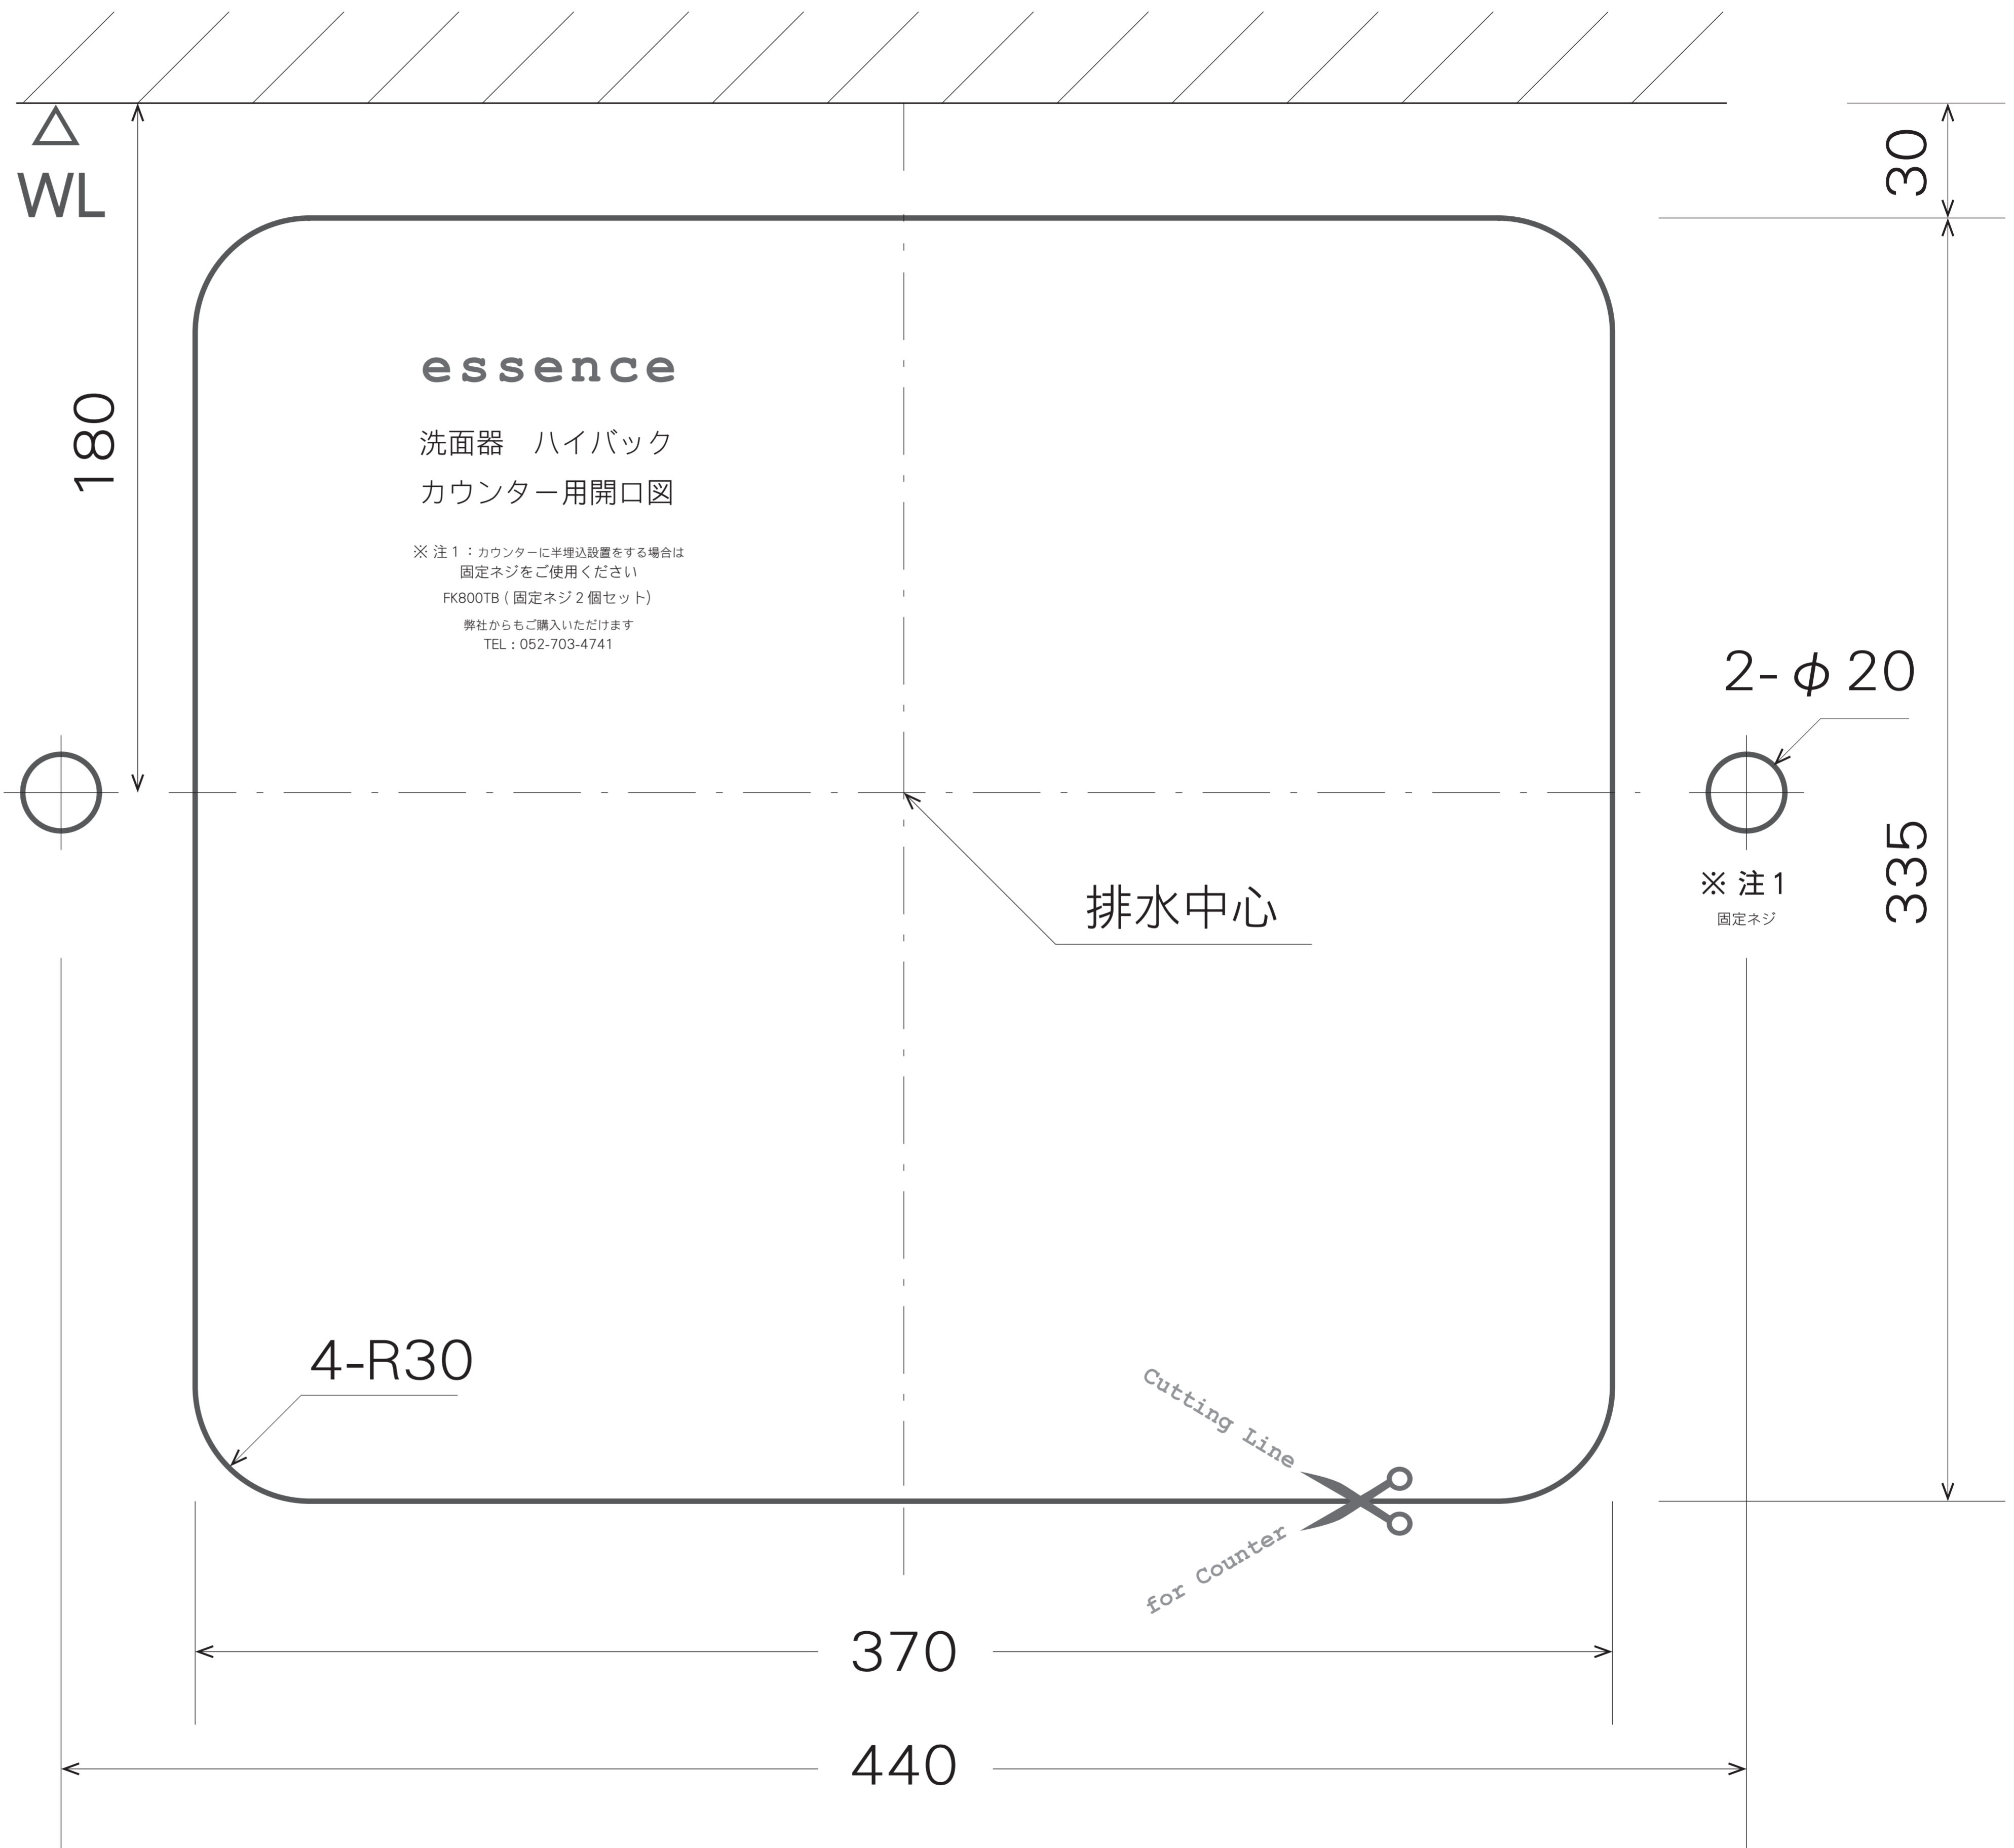

Architectural parts and accessories

essence

取扱説明書・カウンター用開口図

洗面器
High Back

日本製

E274320 ブランカ [立水栓用]
E274330 ブランカ [横水栓用]
E350130 スロウカラーズ・リネン [立水栓用]
E350140 スロウカラーズ・リネン [横水栓用]

www.essence-i.com

■ 洗面器概要

品名：エッセンス 洗面器 ハイバック

材質：強化素地質

・オーバードレー型

・3L

・屋内専用品

・排水金具、管類は
32mm型をご用意ください(別売)

[本体寸法図] ■ S=1/10

[単位 / mm]