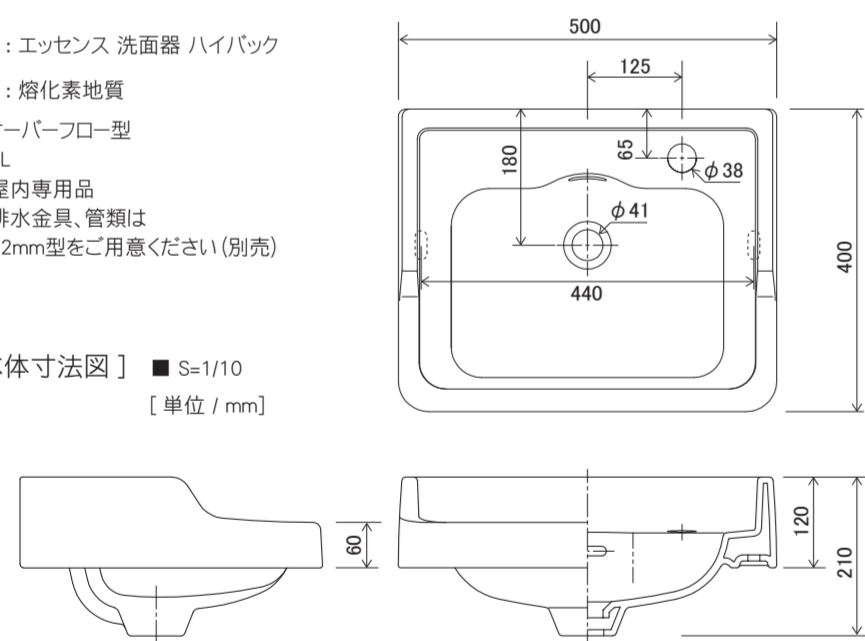

品名：エッセンス 洗面器 ハイバック

材質：強化素地質

・オーバードレー型

・3L

・屋内専用品

・排水金具、管類は
32mm型をご用意ください(別売)

[本体寸法図] ■ S=1/10

[単位 / mm]