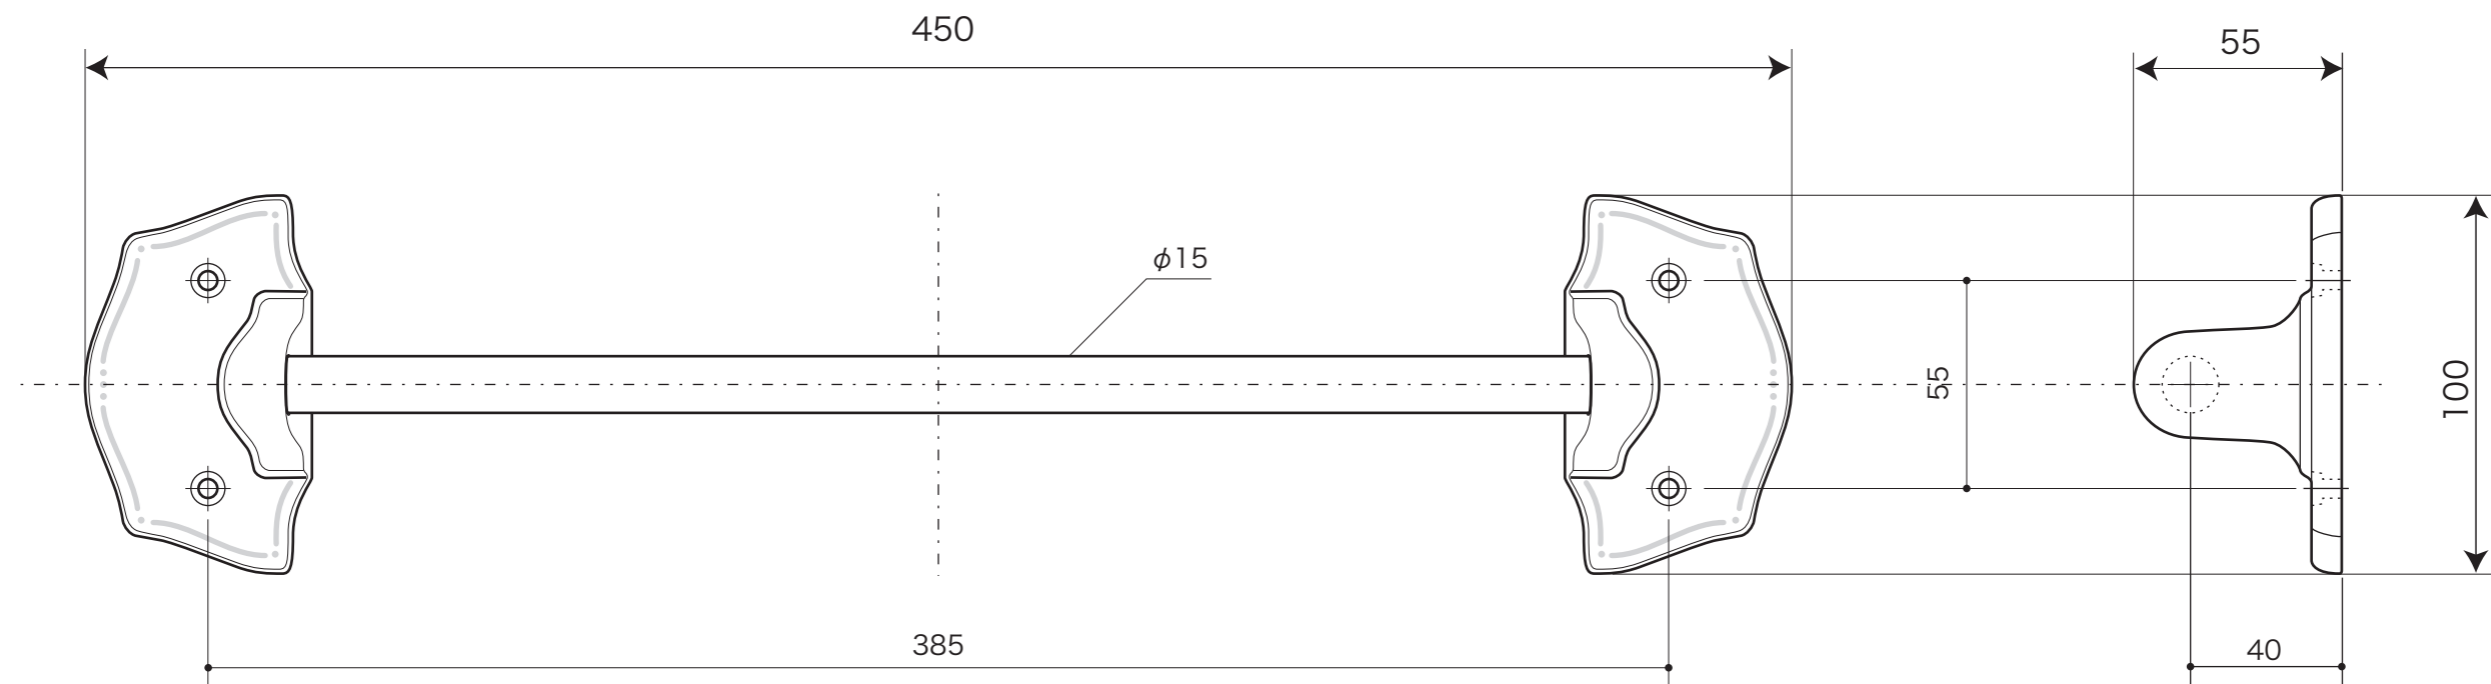

WALL PARTS	タオルハンガー
タオルハンガー[組立式]	
	S=1/2 (単位 / mm) open up '00

■ topic

- ・磁器、天然木[ブナ/ウレタン塗装]
- ・壁取付用ネジ付
- ・屋内専用品
- ・日本製

※ 設計寸法です。焼き物は焼成による個体差が生ずることがあります。

品番	E217310	コレクティブルズ
	E231250	オールドイングランド