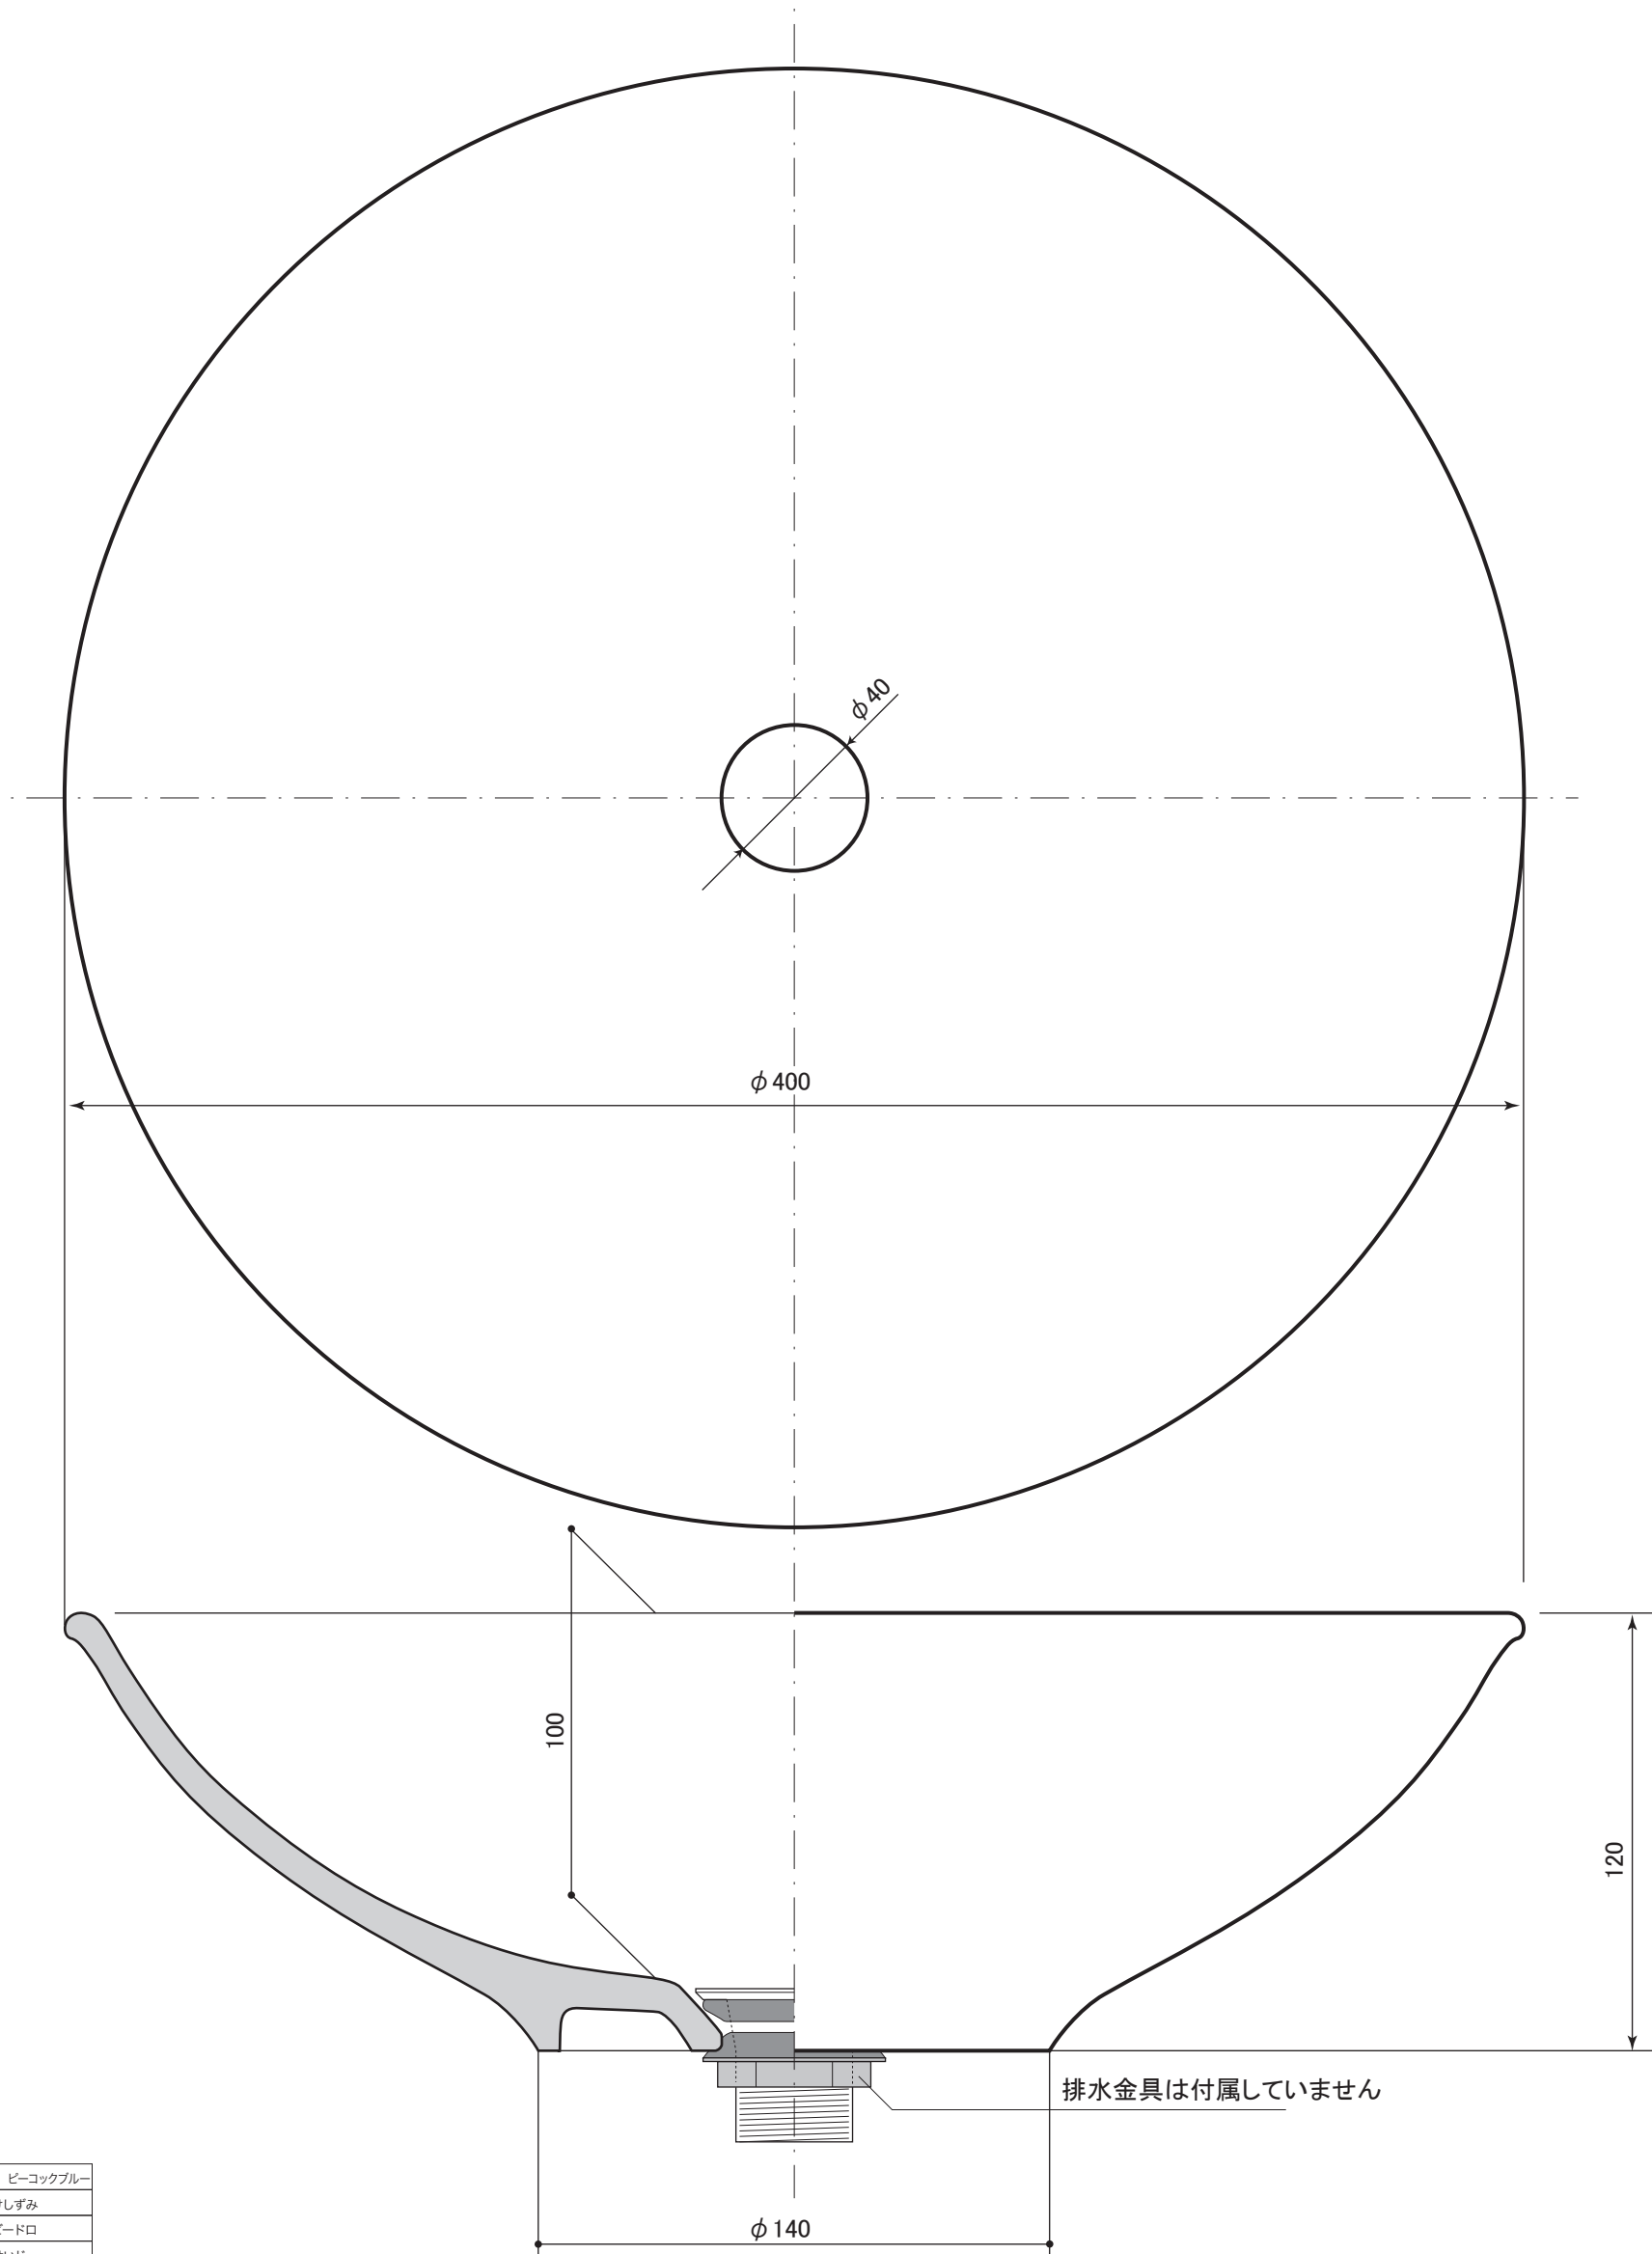

**BASIN**

手洗器・ファクトリーメイド

■ topic

- ・陶器
- ・実容量/5L
- ・屋内専用品

・日本製

手作り手洗鉢 L

排水金具、管類は25mmタイプ使用のこと

置型

S=1/2 (単位 / mm) open up '04 [v2\_17]

※ 受注生産につき納期を2ヶ月ほど頂戴いたします。  
 ※ 設計寸法です。手作り製品のため個体差があります。

HAND MADE

品 番	E329012	孔雀青	ビーコックブルー
	E329013	消炭	けしずみ
	E329014	玻璃	ビードロ
	E329015	青磁	せいじ
	E329016	鉄赤	てつあか
	E329017	伊羅保	いらぼ
	E329041	重陽	ちようよう
	E329042	常磐木	ときわぎ
	E329043	銀嶺	ぎんれい
	E329044	蘇枋	すおう