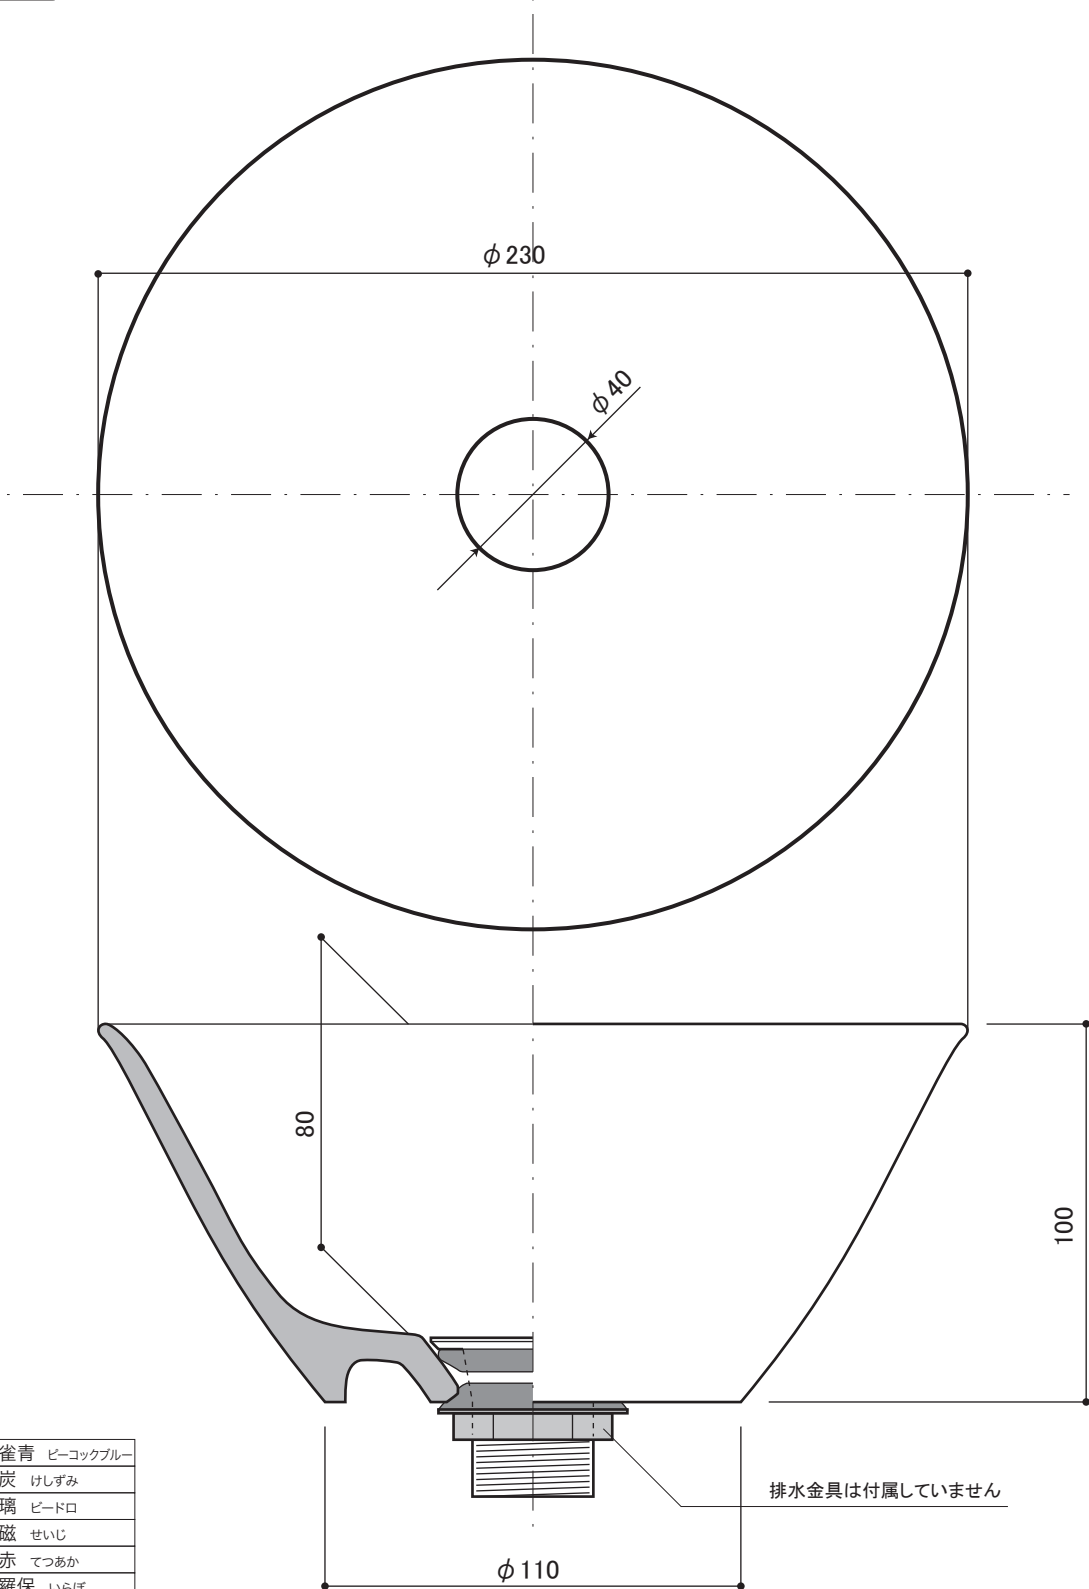

BASIN

手洗器・ファクトリーメイド

手作り手洗鉢 S

排水金具、管類は25mmタイプ使用のこと

■ topic

- ・陶器
- ・実容量 / 1.3L
- ・屋内専用品

・日本製

※ 受注生産につき納期を2ヶ月ほど頂戴いたします。
 ※ 設計寸法です。手作り製品のため個体差があります。

置型

S=1/2 (単位 / mm) open up '06 [v2_'17]

HAND MADE

品番	E329032	孔雀青	ビーコックブルー
	E329033	消炭	けしずみ
	E329034	玻璃	ビードロ
	E329035	青磁	せいじ
	E329036	鉄赤	てつあか
	E329037	伊羅保	いらぼ
	E329061	重陽	ちょうよう
	E329062	常磐木	ときわぎ
	E329063	銀嶺	ぎんれい
	E329064	蘇枋	すおう