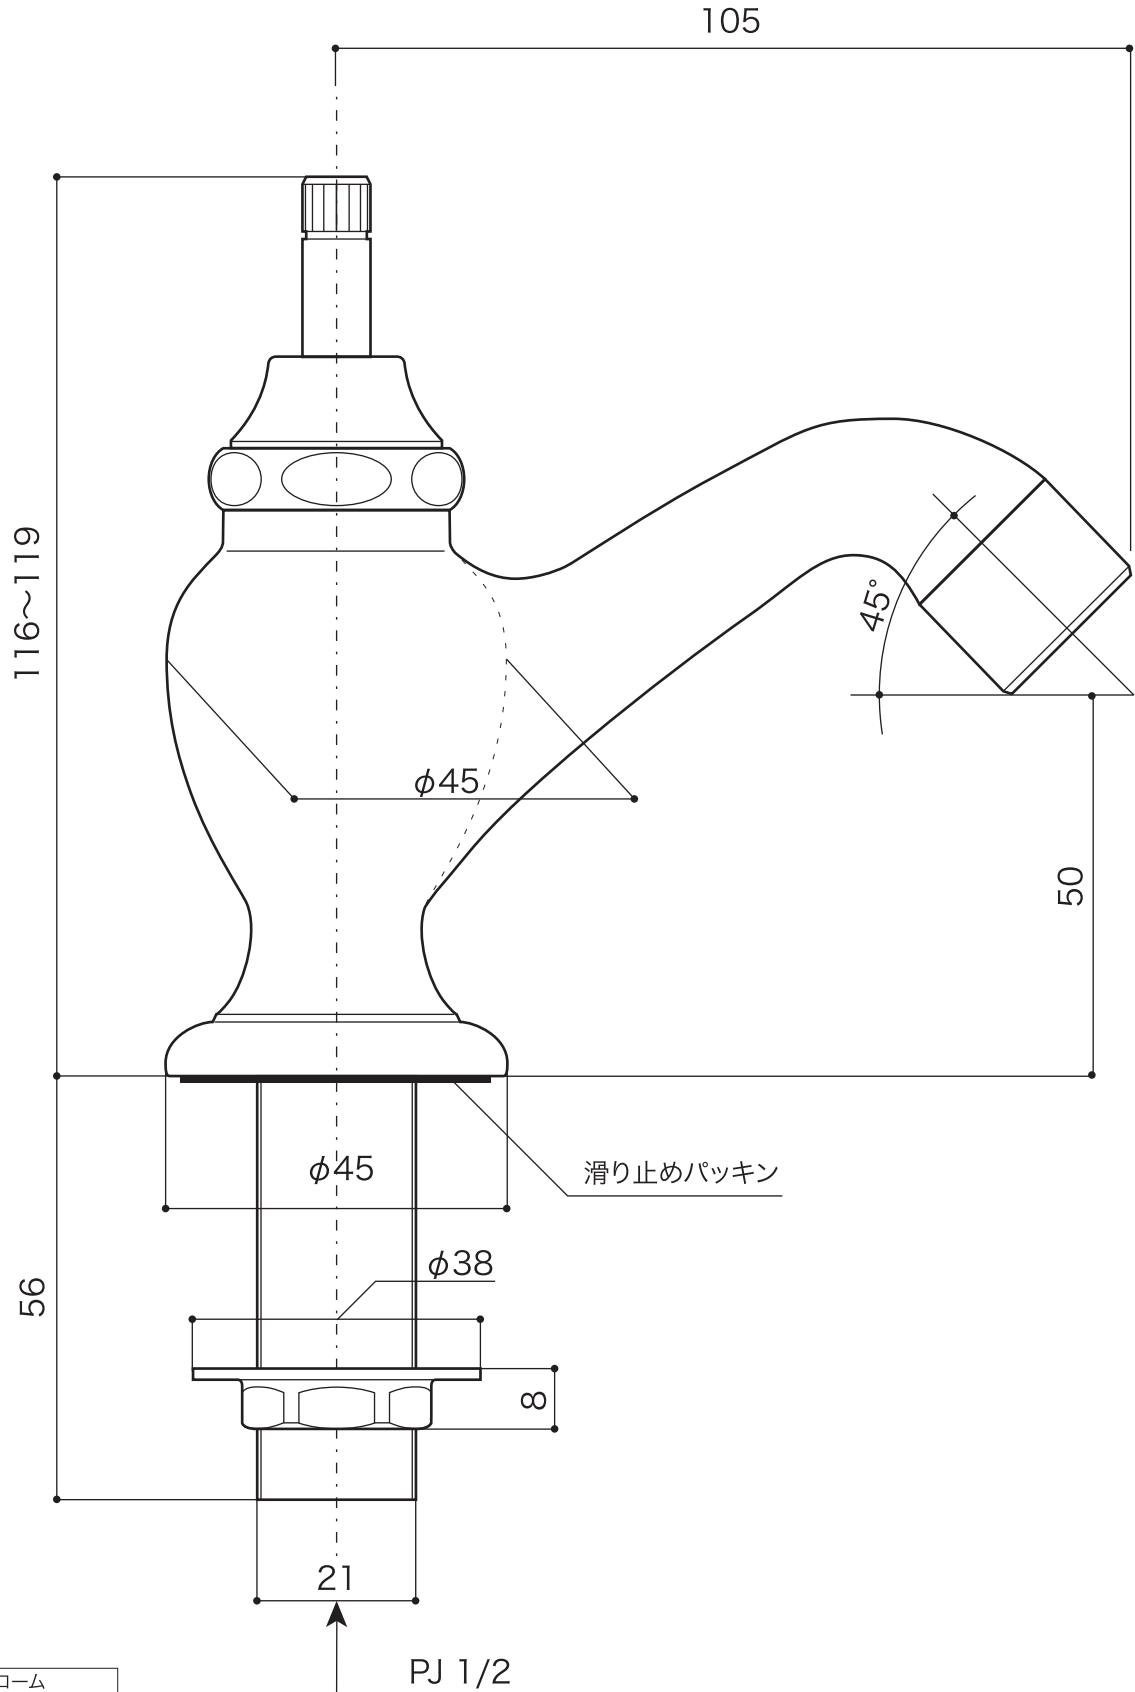

FAUCET

水栓 [手洗器用単水栓]

単水栓 [立水栓] リズ

JWWA 認証品

S=1/1 (単位 / mm) open up '02

■ topic

- ・青銅铸件
- ・泡沫金具付
- ・ハンドル別売
- ・屋内専用品
- ※ プラス・ブロンズタイプには経年変化があります

製品	E250010 クローム
	E250012 ブロンズ
	E250019 プラス