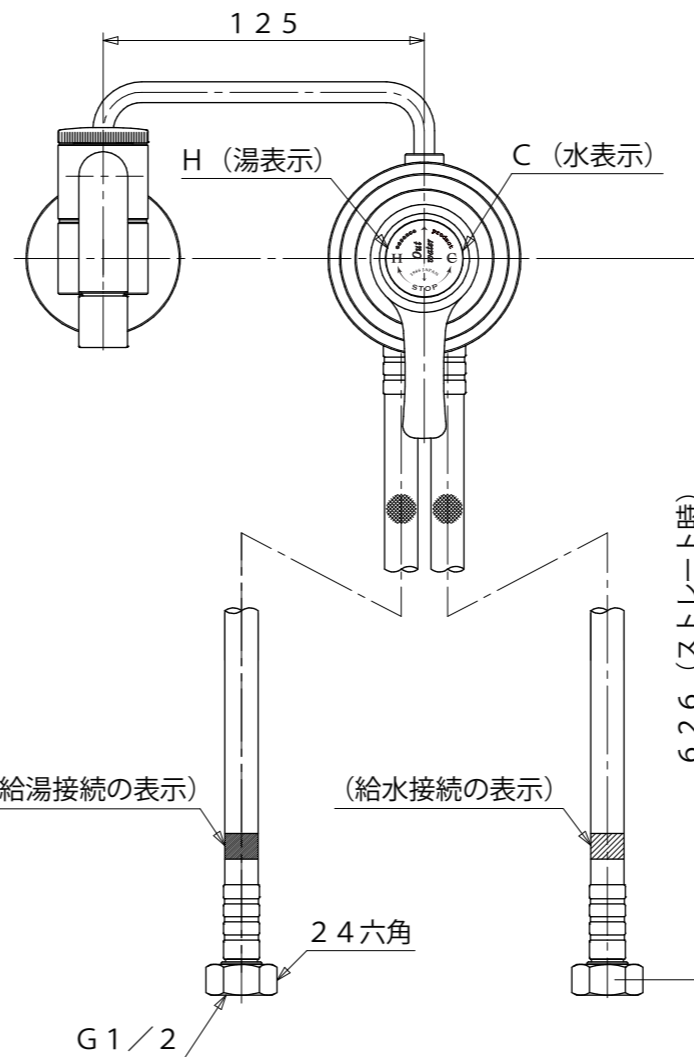

FAUCET

水栓 [洗面器/手洗器用混合栓]

シングルレバー混合栓

横水栓・1ハンドル

S=1/3 (単位 / mm) open up '14

■ topic

- ・青銅
- ・吐水部 / 泡沫
- ・屋内専用品
- ・日本製

・水栓取付穴開口 ハンドル側 / $\phi 50 \pm 1 \text{mm}$
吐水管側 / $\phi 34 \pm 1 \text{mm}$

・ブロンズタイプには経年変化があります。

※ 設計寸法です

| | |
|----|--------------|
| 品番 | E414020 クローム |
| | E414022 ブロンズ |