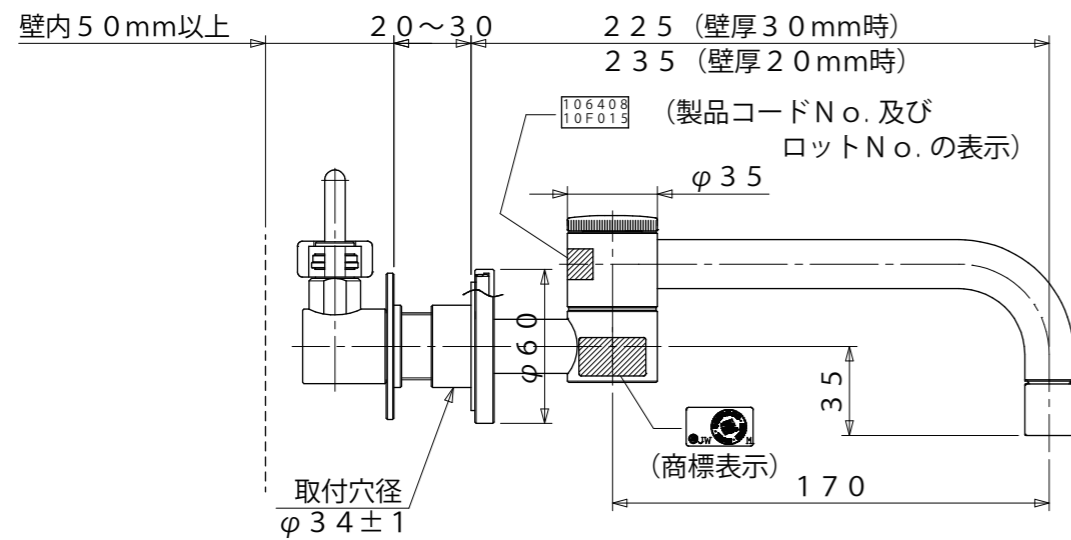

FAUCET

水栓 [洗面器/手洗器用混合栓]

シングルレバー混合栓

横水栓・1ハンドル

S=1/3 (単位 / mm) open up '14

■ topic

- ・青銅
- ・吐水部 / 泡沫
- ・屋内専用品
- ・日本製

・水栓取付穴開口 ハンドル側 / $\phi 50 \pm 1 \text{mm}$
吐水管側 / $\phi 34 \pm 1 \text{mm}$

・ブロンズタイプには経年変化があります。

※ 設計寸法です

| | |
|----|--------------|
| 品番 | E414020 クローム |
| | E414022 ブロンズ |