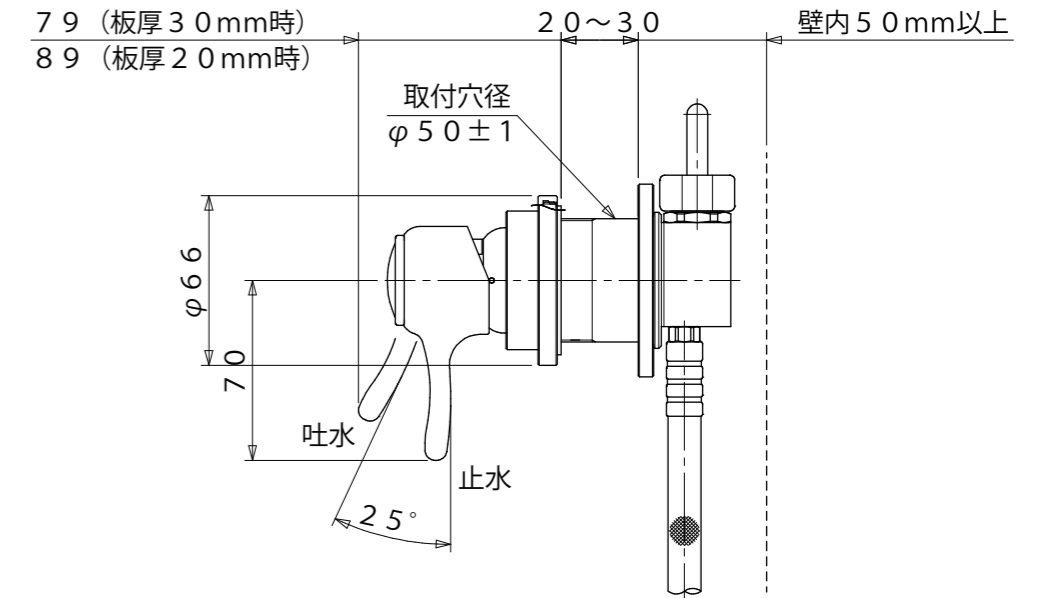

FAUCET

水栓 [洗面器/手洗器用混合栓]

シングルレバー混合栓

横水栓・1ハンドル

S=1/3 (単位 / mm) open up '14

■ topic

- ・青銅
- ・吐水部 / 泡沫
- ・屋内専用品
- ・日本製

・水栓取付穴開口 ハンドル側 / $\phi 50 \pm 1 \text{mm}$
吐水管側 / $\phi 34 \pm 1 \text{mm}$

・ブロンズタイプには経年変化があります。

※ 設計寸法です

| | |
|----|--------------|
| 品番 | E414020 クローム |
| | E414022 ブロンズ |