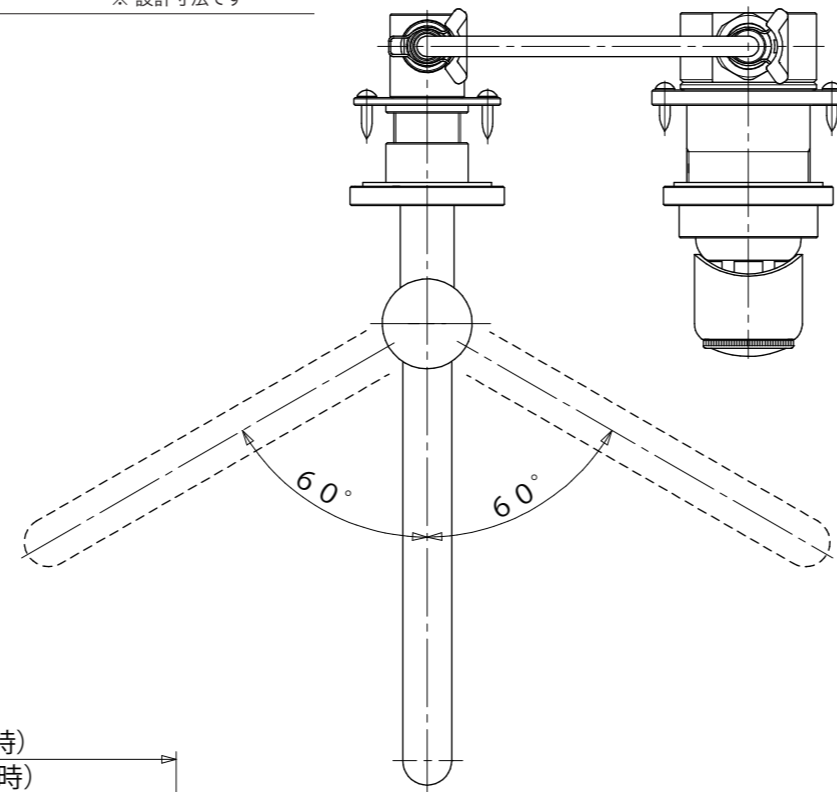

FAUCET

水栓 [洗面器/手洗器用混合栓]

シングルレバー混合栓

横水栓・1ハンドル

S=1/3 (単位 / mm) open up '14

■ topic

- ・青銅
- ・吐水部 / 泡沫
- ・屋内専用品
- ・日本製

・水栓取付穴開口 ハンドル側 / $\phi 50 \pm 1 \text{mm}$
吐水管側 / $\phi 34 \pm 1 \text{mm}$

・ブロンズタイプには経年変化があります。

※ 設計寸法です

| | |
|----|--------------|
| 品番 | E414020 クローム |
| | E414022 ブロンズ |