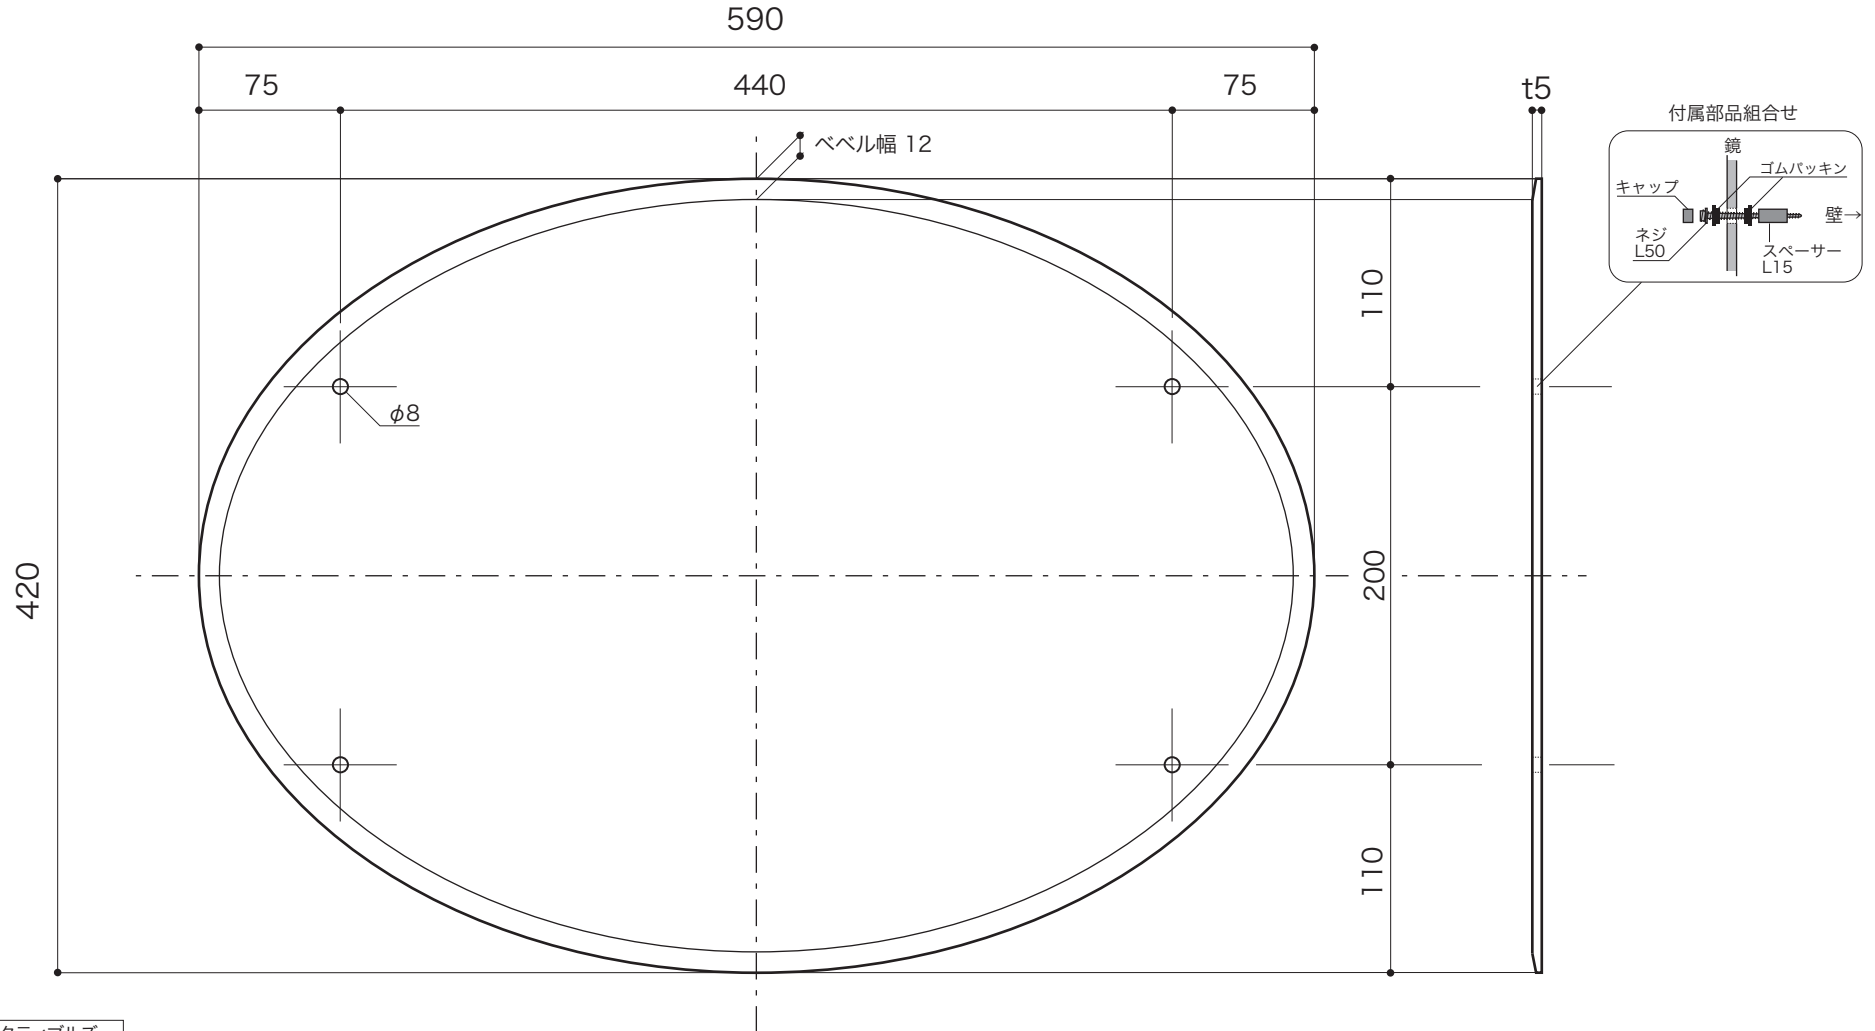

furniture BASIN	ファニチャーベイスン
ミラーL	
	S=1/4 (単位 / mm) open up '10

- topic
- ・鏡 [付属:ネジセット]
 - ・内容物 [鏡×1/ゴムパッキン×8/ネジL50×4/飾りキャップ×/スペーサー×2]
 - ・屋内専用品
- ・鏡本体/中国製 装飾加工、ネジセット/日本製

品番	E217330	コレクティブルズ
品番	E231270	オールディングランド