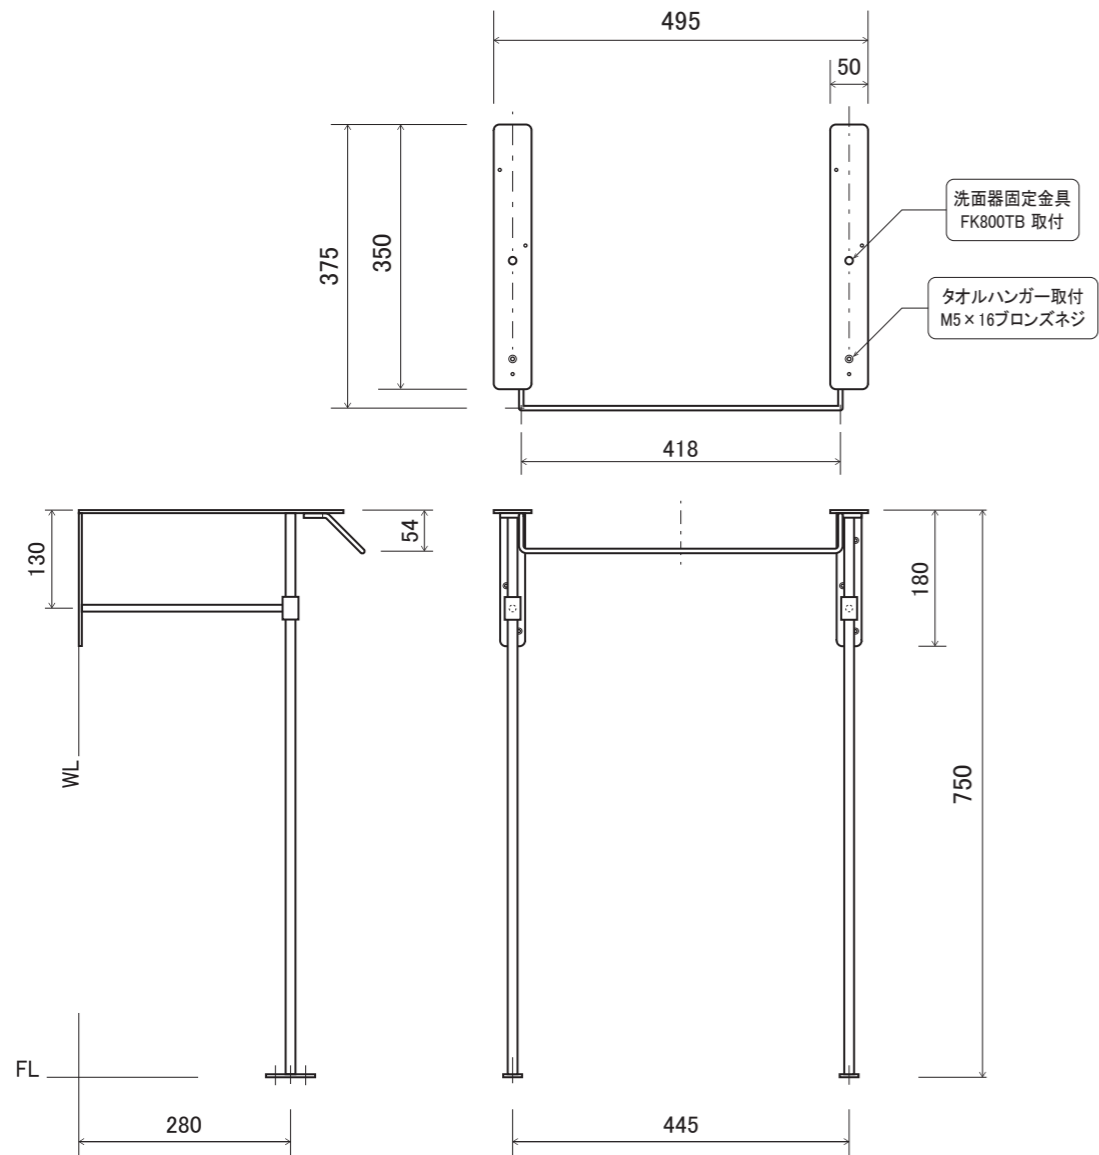

furniture BASIN

ファニチャーベイスン

洗面アングルセット

スタンドユニット

ロートアイアン 洗面器ハイバック専用品

S=1/10 (単位 / mm) open up '17

■ topic

- ・アイアン[蜜蝋仕上げ]
- ※ 防錆仕上げではありません
- ・組立て式
- ・屋内専用品
- ・日本製

※ 設計寸法です(手作り製品のため、表記はあくまで目安とお考えください)  
必ず現場で調整してください 寸法に個体差があります

・取付け、組立て用ネジ付き  
※ 本セットはハイバック型洗面器専用品のため、洗面器用取付専用ネジも含まれています

HAND MADE

組立て寸法

S = 1/10

アングル部寸法

S = 1/5

タオルハンガー部寸法

品番 E351471 洗面アングルセット