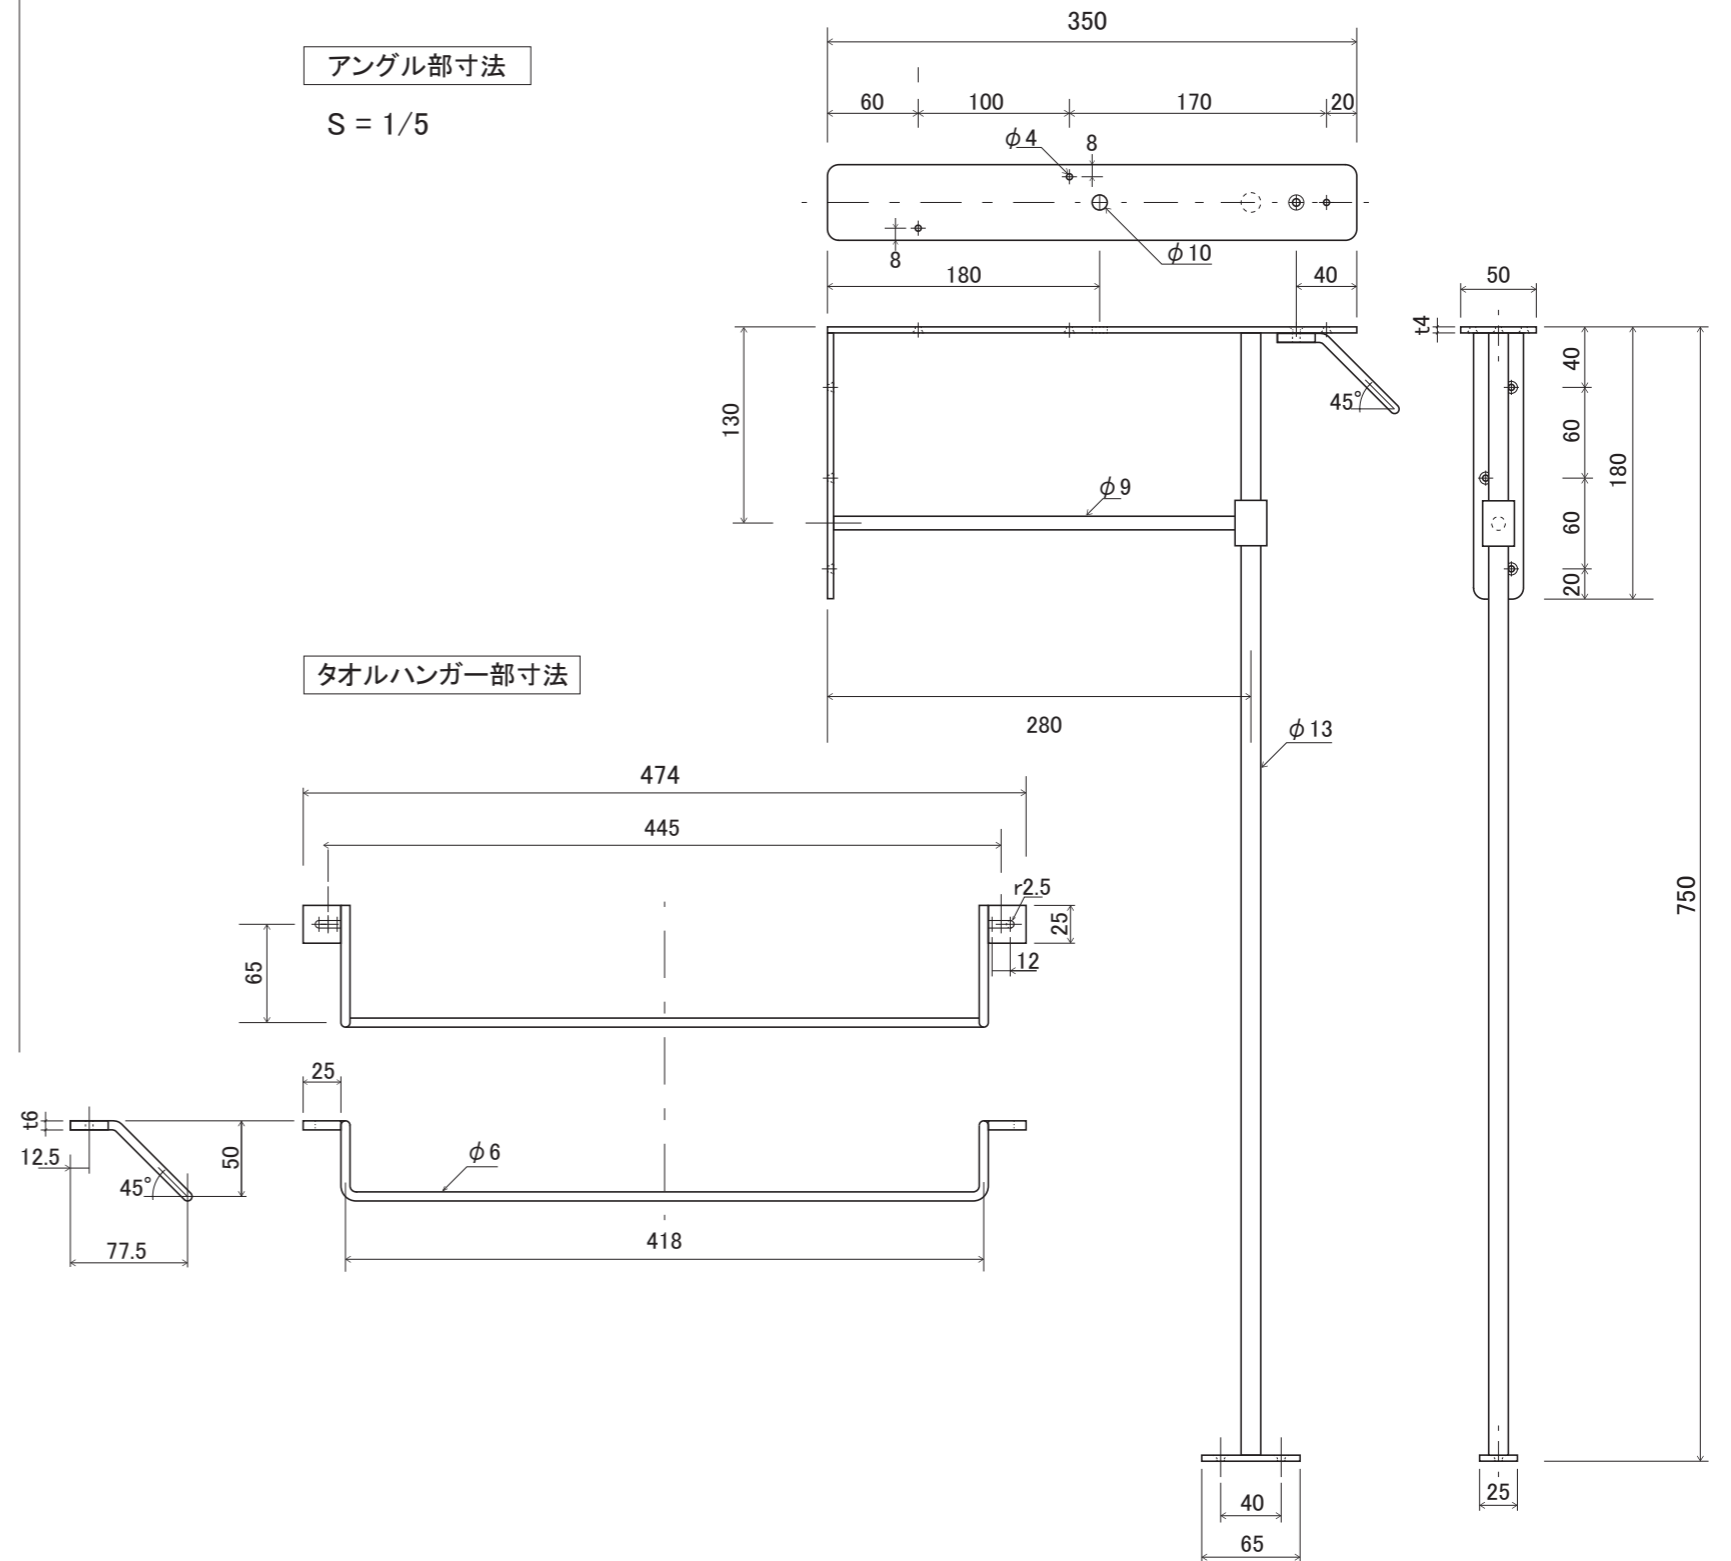

furniture BASIN

ファニチャーベイスン

洗面アングルセット

スタンドユニット

ロートアイアン 洗面器ハイバック専用品

S=1/10 (単位 / mm) open up '17

■ topic

- ・アイアン[蜜蝋仕上げ]
- ※ 防錆仕上げではありません
- ・組立て式
- ・屋内専用品
- ・日本製

※ 設計寸法です(手作り製品のため、表記はあくまで目安とお考えください)  
必ず現場で調整してください 寸法に個体差があります

・取付け、組立て用ネジ付き  
※ 本セットはハイバック型洗面器専用品のため、洗面器用取付専用ネジも含まれています

HAND MADE

組立て寸法

S = 1/10

アングル部寸法

S = 1/5

タオルハンガー部寸法

品番 E351471 洗面アングルセット