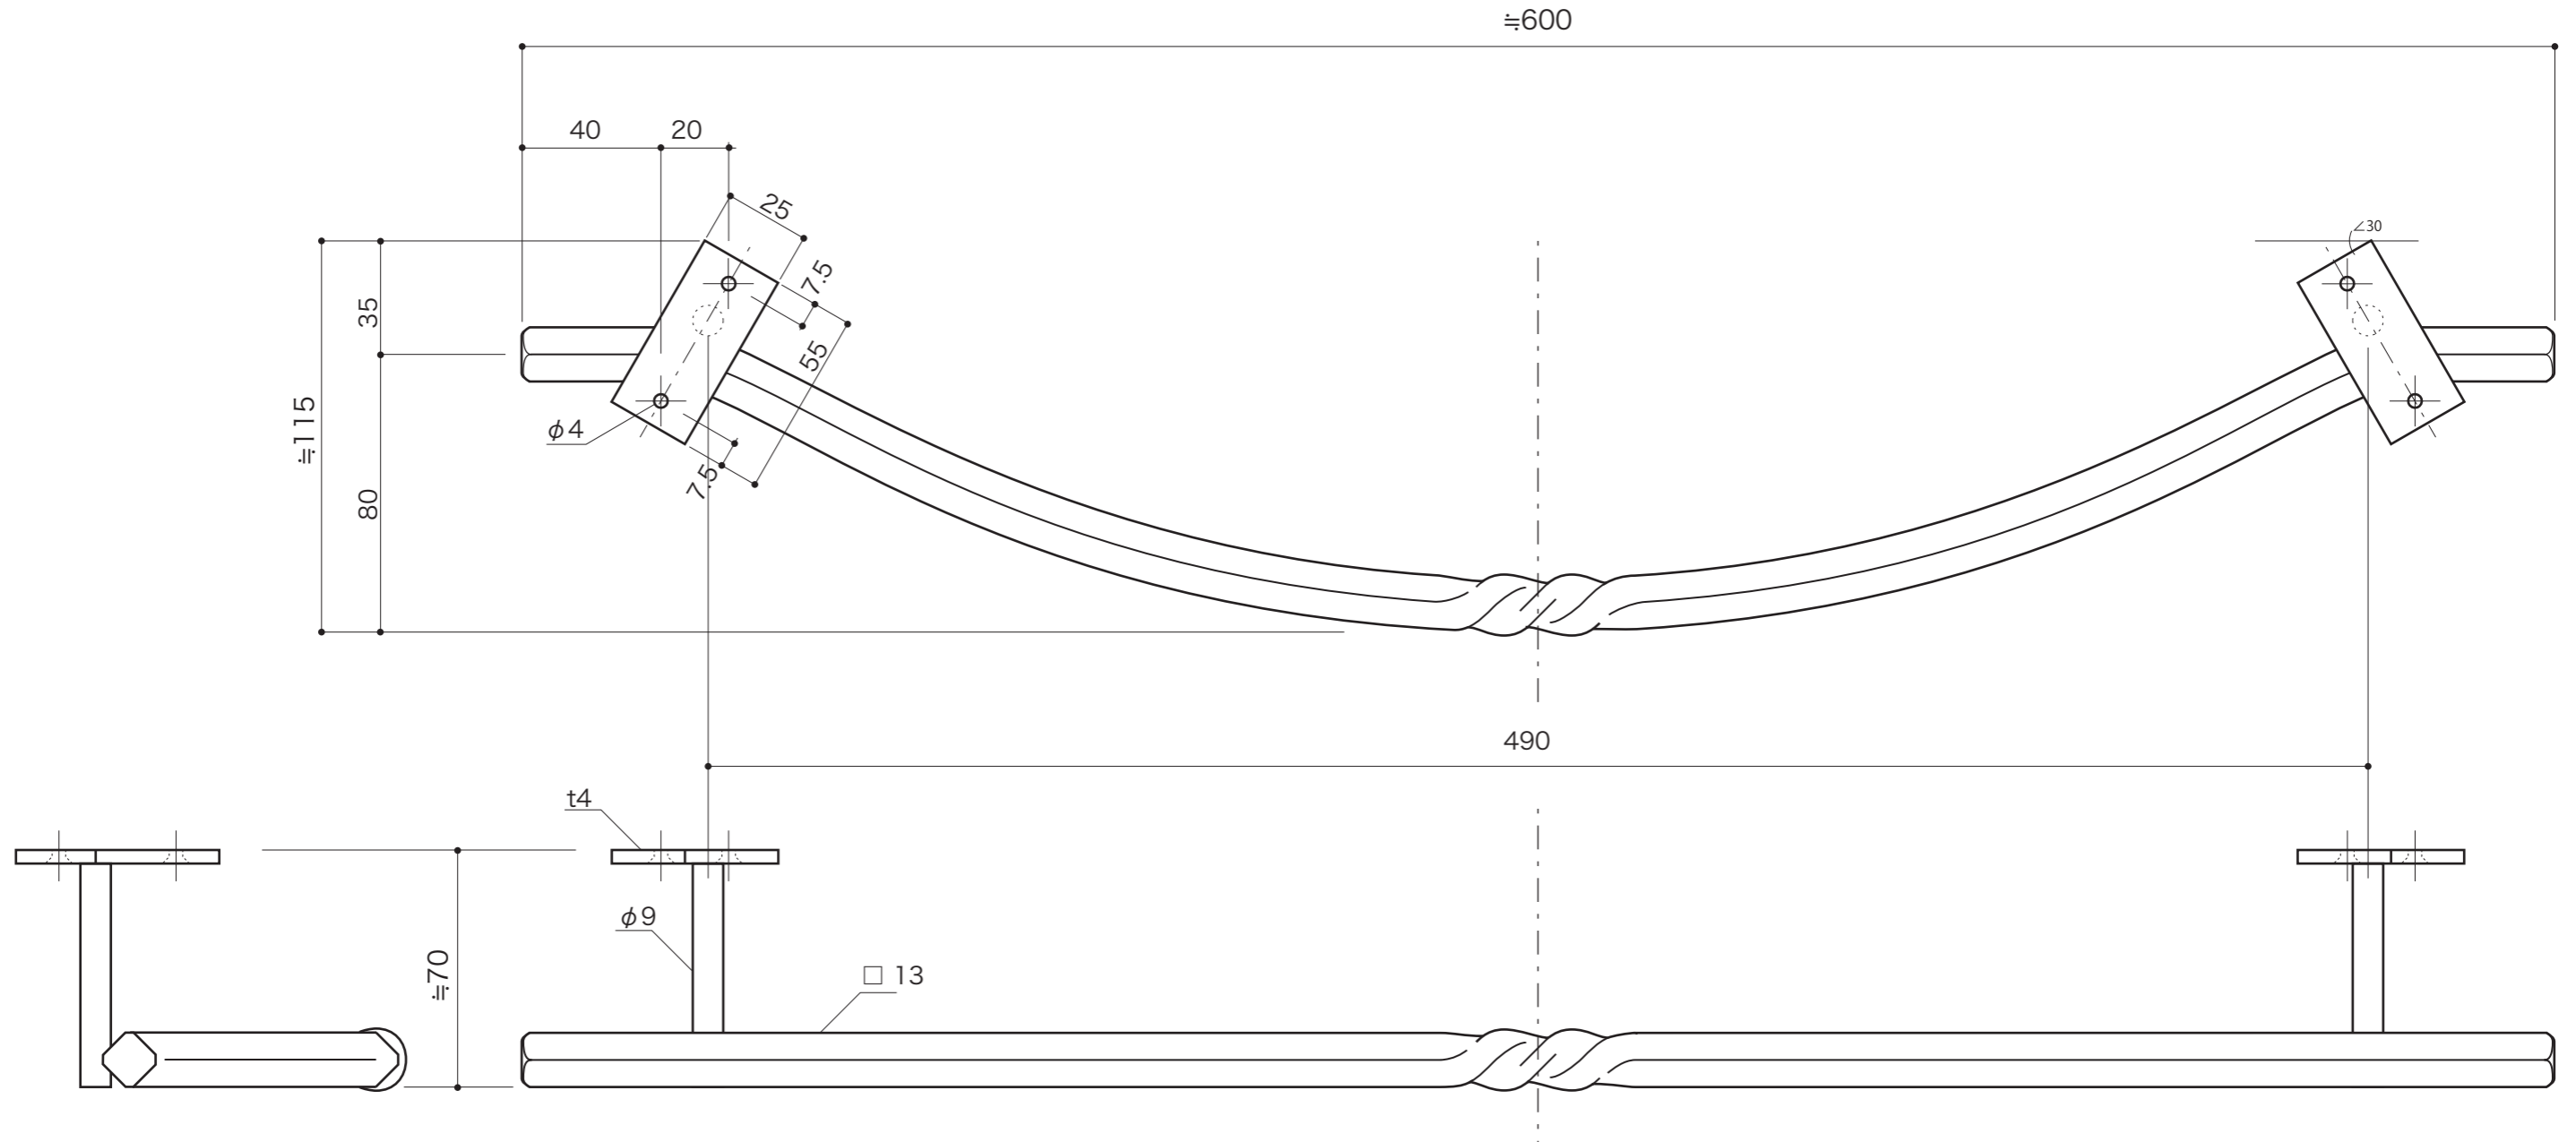

furniture BASIN

ファニチャーベイスン

洗面タオルバー600

洗面カウンターユニット[ベーシック]用

ロートアイアン

S=1/2 (単位 / mm) open up '10

- topic
- ・ロートアイアン
 - ・蜜蝋仕上げ(防錆仕上げではありません)
 - ・屋内専用品
 - ・付属:取付けネジ (3.8x25mm x4)
 - ・日本製

- ※ 受注生産につき納期を一ヶ月ほど頂戴いたします。
- ※ 設計寸法です。手作り製品のため、表記はあくまで目安とお考えください。必ず現場で調整してください。寸法に個体差があります。
- ※ 全体に叩き跡を残す仕上げです。

HAND MADE

| | |
|----|--------------------|
| 品番 | E351241 洗面タオルバー600 |
|----|--------------------|

furniture BASIN

ファニチャーベース

洗面タオルバー450

洗面カウンターユニット[ベーシック]用

ロートアイアン

S=1/2 (単位 / mm) open up '10

■ topic

- ・ロートアイアン
- ・蜜蝋仕上げ(防錆仕上げではありません)
- ・屋内専用品
- ・付属:取付けネジ (3.8x25mm x4)
- ・日本製

- ※ 受注生産につき納期を一ヶ月ほど頂戴いたします。
- ※ 設計寸法です。手作り製品のため、表記はあくまで目安とお考えください。必ず現場で調整してください。寸法に個体差があります。
- ※ 全体に叩き跡を残す仕上げです。

HAND MADE

| | |
|----|--------------------|
| 品番 | E351242 洗面タオルバー450 |
|----|--------------------|