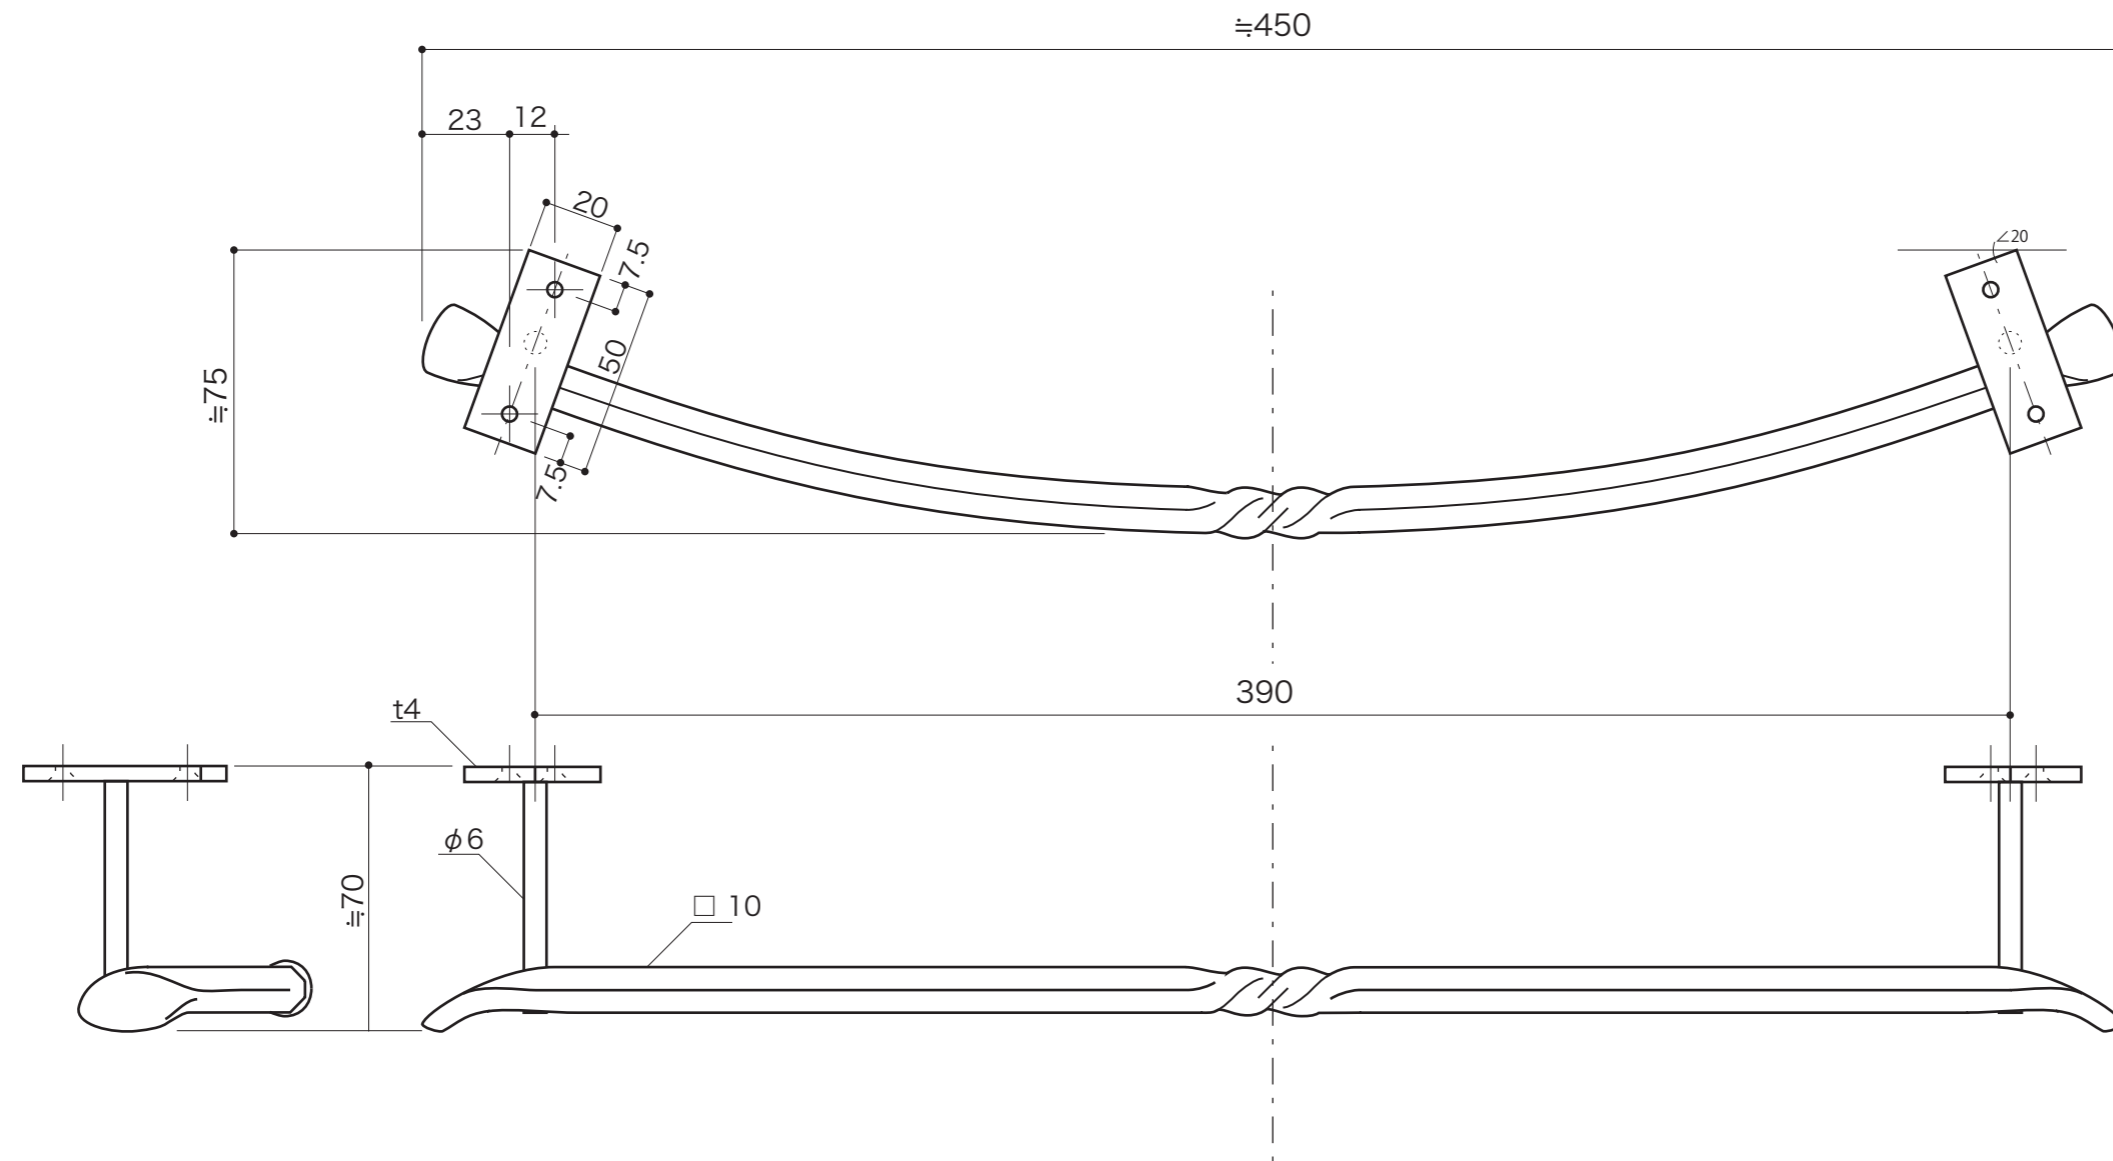

furniture BASIN

ファニチャーベイスン

洗面タオルバー600

洗面カウンターユニット[ベーシック]用

ロートアイアン

S=1/2 (単位 / mm) open up '10

- topic
- ・ロートアイアン
 - ・蜜蝋仕上げ(防錆仕上げではありません)
 - ・屋内専用品
 - ・付属:取付けネジ (3.8x25mm x4)
 - ・日本製

- ※ 受注生産につき納期を一ヶ月ほど頂戴いたします。
- ※ 設計寸法です。手作り製品のため、表記はあくまで目安とお考えください。必ず現場で調整してください。寸法に個体差があります。
- ※ 全体に叩き跡を残す仕上げです。

HAND MADE

| | |
|----|--------------------|
| 品番 | E351241 洗面タオルバー600 |
|----|--------------------|

furniture BASIN

ファニチャーベース

洗面タオルバー450

洗面カウンターユニット[ベーシック]用

ロートアイアン

S=1/2 (単位 / mm) open up '10

■ topic

- ・ロートアイアン
- ・蜜蝋仕上げ(防錆仕上げではありません)
- ・屋内専用品
- ・付属:取付けネジ (3.8x25mm x4)
- ・日本製

- ※ 受注生産につき納期を一ヶ月ほど頂戴いたします。
- ※ 設計寸法です。手作り製品のため、表記はあくまで目安とお考えください。必ず現場で調整してください。寸法に個体差があります。
- ※ 全体に叩き跡を残す仕上げです。

HAND MADE

| | |
|----|--------------------|
| 品番 | E351242 洗面タオルバー450 |
|----|--------------------|