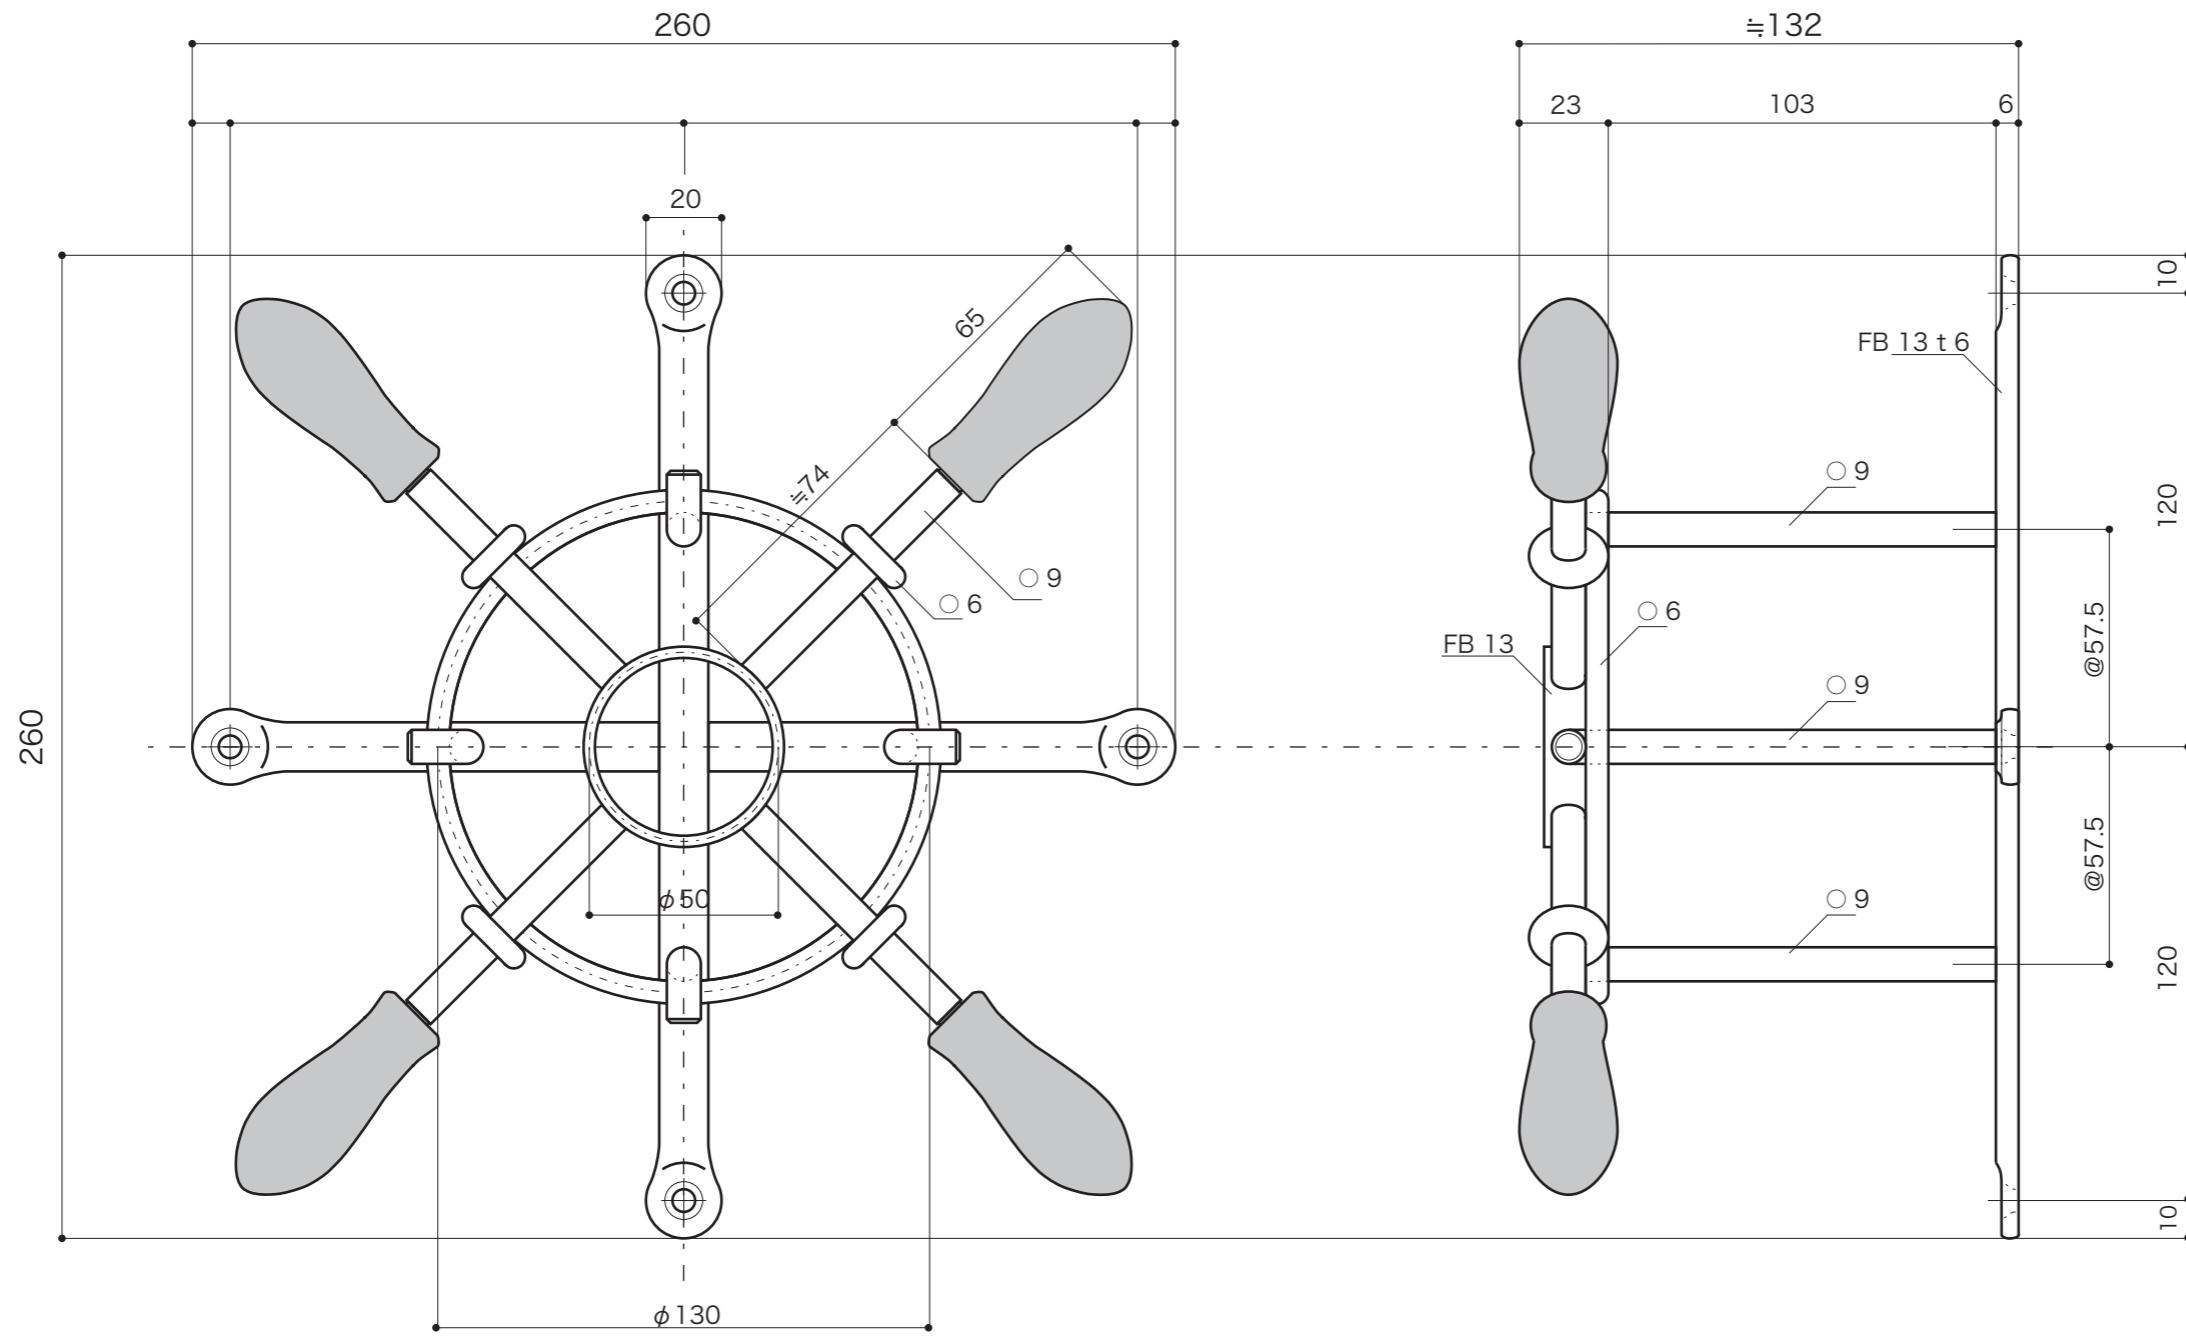

<b>GARDEN</b>	ホースハンガー
ホースハンガー 操舵輪	
ロートアイアン	S=1/2 (単位 / mm) open up '08

■ topic  
 ・アイアン [防錆/ウレタン塗装]  
 ・日本製  
 ※ 設計寸法です。手作りのため個体差があります。

HAND MADE

品番	E327121	操舵輪
----	---------	-----

<b>GARDEN</b>	ホースハンガー
ホースハンガー クラウン	
ロートアイアン	S=1/2 (単位 / mm) open up '08

■ topic  
 ・アイアン [防錆/ウレタン塗装]  
 ・日本製  
 ※ 設計寸法です。手作りのため個体差があります。

HAND MADE

品番	E327122 クラウン
----	--------------