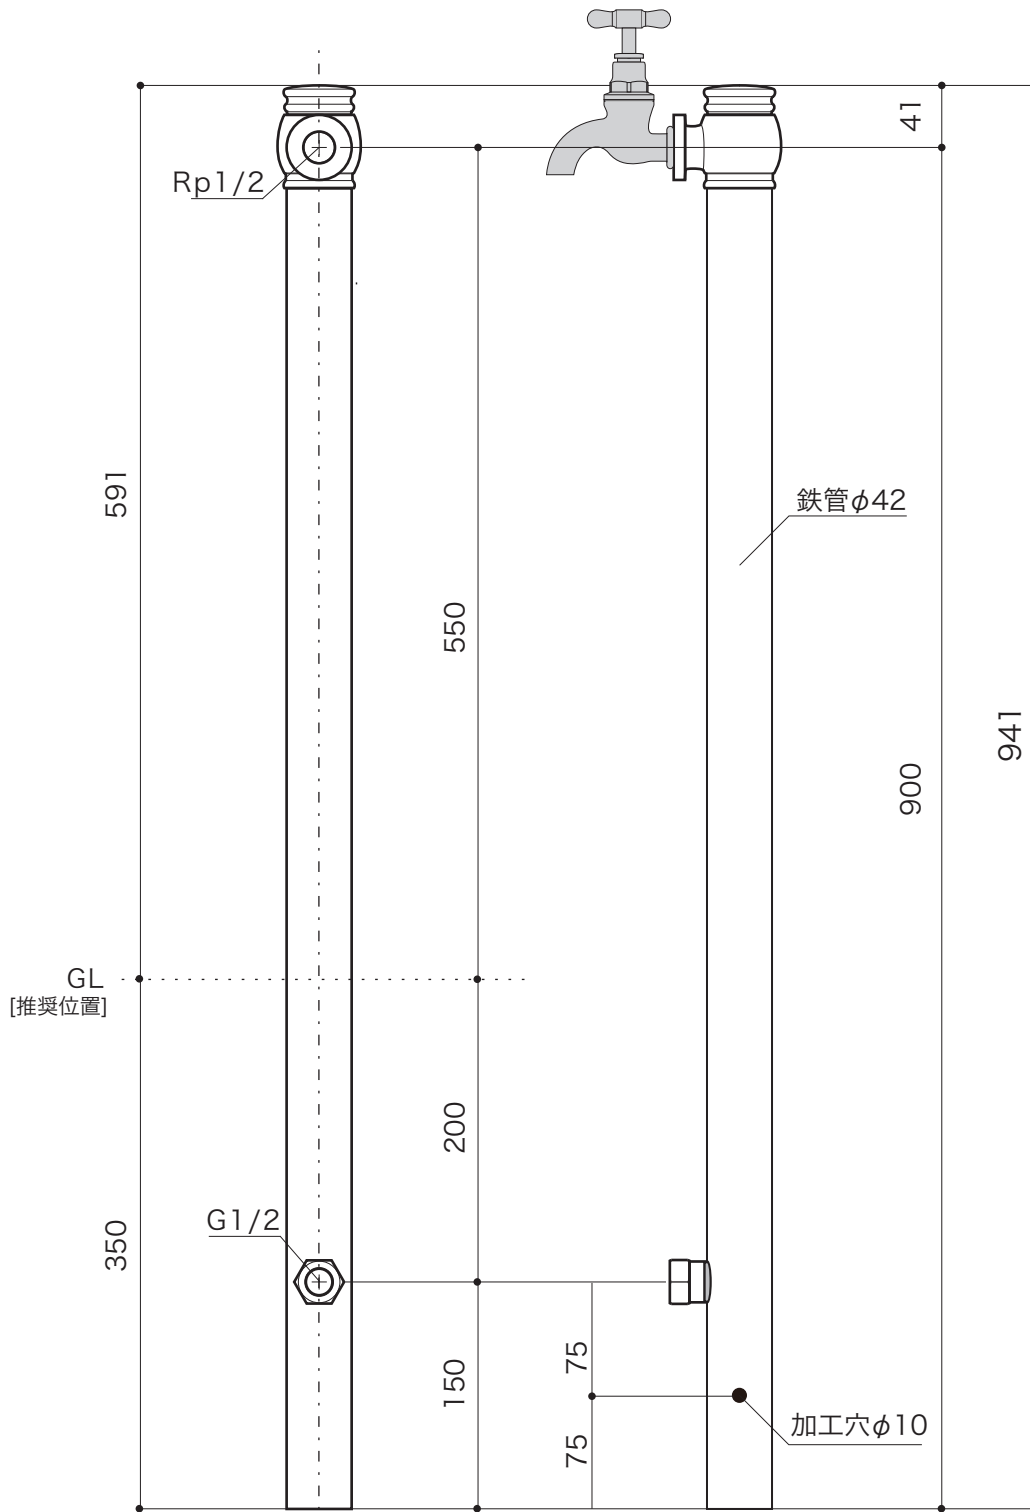

GARDEN

水栓柱

水栓柱 [双口]

水栓部別売

ホースアダプター付

S=1/5 (単位 / mm) open up '06

■ topic ・鉄管、青銅铸件 [本体] 銅管 [内部管]
・日本製

※ 屋外用 (寒冷地仕様ではありません) ※ 内部給水管には保温テープ巻
※ 青銅铸件部分に経年変化があります
※ 取付け水栓推奨品 [別売] クラシック水栓・ホース栓

GARDEN

水栓柱

水栓柱 [単口]

水栓部別売

S=1/5 (単位 / mm) open up '06

■ topic ・鉄管、青銅铸件 [本体] 銅管 [内部管]
・日本製

※ 屋外用 (寒冷地仕様ではありません) ※ 内部給水管には保温テープ巻
※ 青銅铸件部分に経年変化があります
※ 取付け水栓推奨品 [別売] クラシック水栓・ホース栓

品 番	E327070	チャコール[クロームサテン]
	E327071	チャコール[プラス]
	E327072	チャコール[ブロンズ]
	E327073	クランベリー
	E327074	アンティークホワイト
	E327075	フリージア
	E327076	モス
	E327078	グレーブ