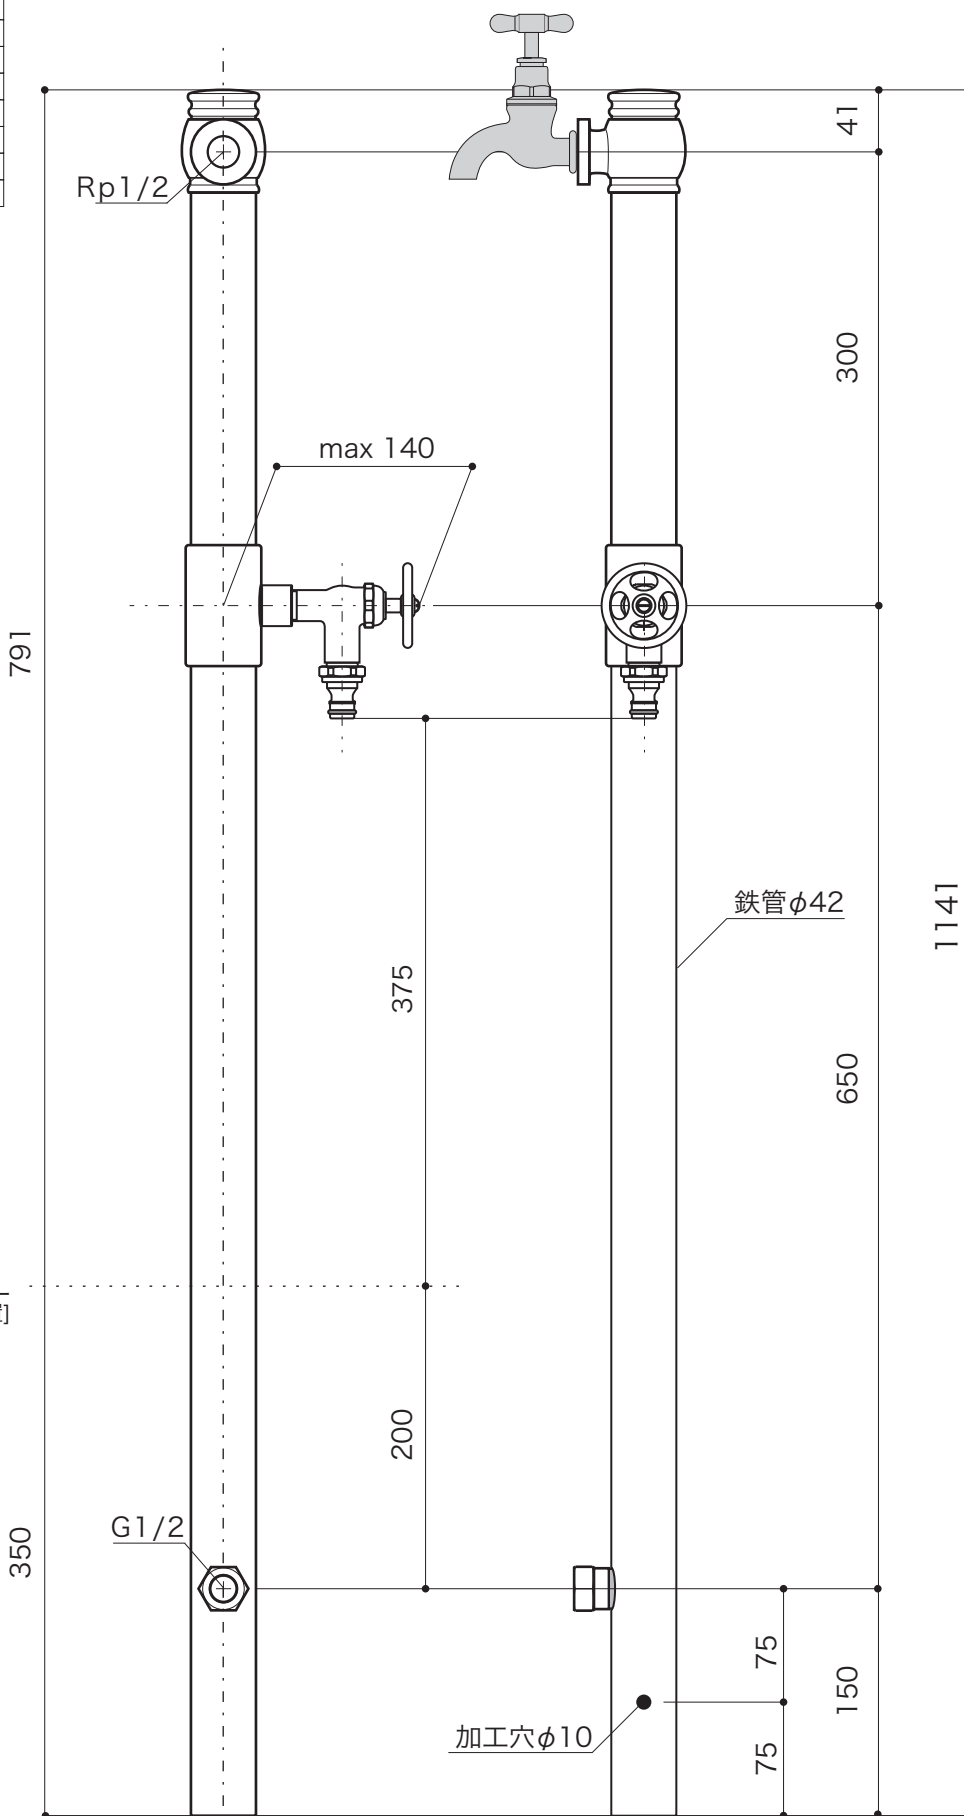

GARDEN

水栓柱

水栓柱 [双口]

水栓部別売

ホースアダプター付

S=1/5 (単位 / mm) open up '06

■ topic ・鉄管、青銅铸件 [本体] 銅管 [内部管]
・日本製

※ 屋外用 (寒冷地仕様ではありません) ※ 内部給水管には保温テープ巻
※ 青銅铸件部分に経年変化があります
※ 取付け水栓推奨品 [別売] クラシック水栓・ホース栓

品番	E327020	チャコール[クロムサテン]
	E327021	チャコール[プラス]
	E327022	チャコール[ブロンズ]
	E327023	クランベリー
	E327024	アンティークホワイト
	E327025	フリージア
	E327026	モス
	E327028	グレープ

・加工穴φ10について
固定の強化、施工時のストッパー
としてご利用ください。
設置の状況に応じ長ネジ、番線
等をご使用いただき固定して
ください。

GARDEN

水栓柱

水栓柱 [単口]

水栓部別売

S=1/5 (単位 / mm) open up '06

■ topic ・鉄管、青銅铸件 [本体] 銅管 [内部管]
・日本製

※ 屋外用 (寒冷地仕様ではありません) ※ 内部給水管には保温テープ巻
※ 青銅铸件部分に経年変化があります
※ 取付け水栓推奨品 [別売] クラシック水栓・ホース栓

品 番	E327070	チャコール[クロームサテン]
	E327071	チャコール[プラス]
	E327072	チャコール[ブロンズ]
	E327073	クランベリー
	E327074	アンティークホワイト
	E327075	フリージア
	E327076	モス
	E327078	グレーブ