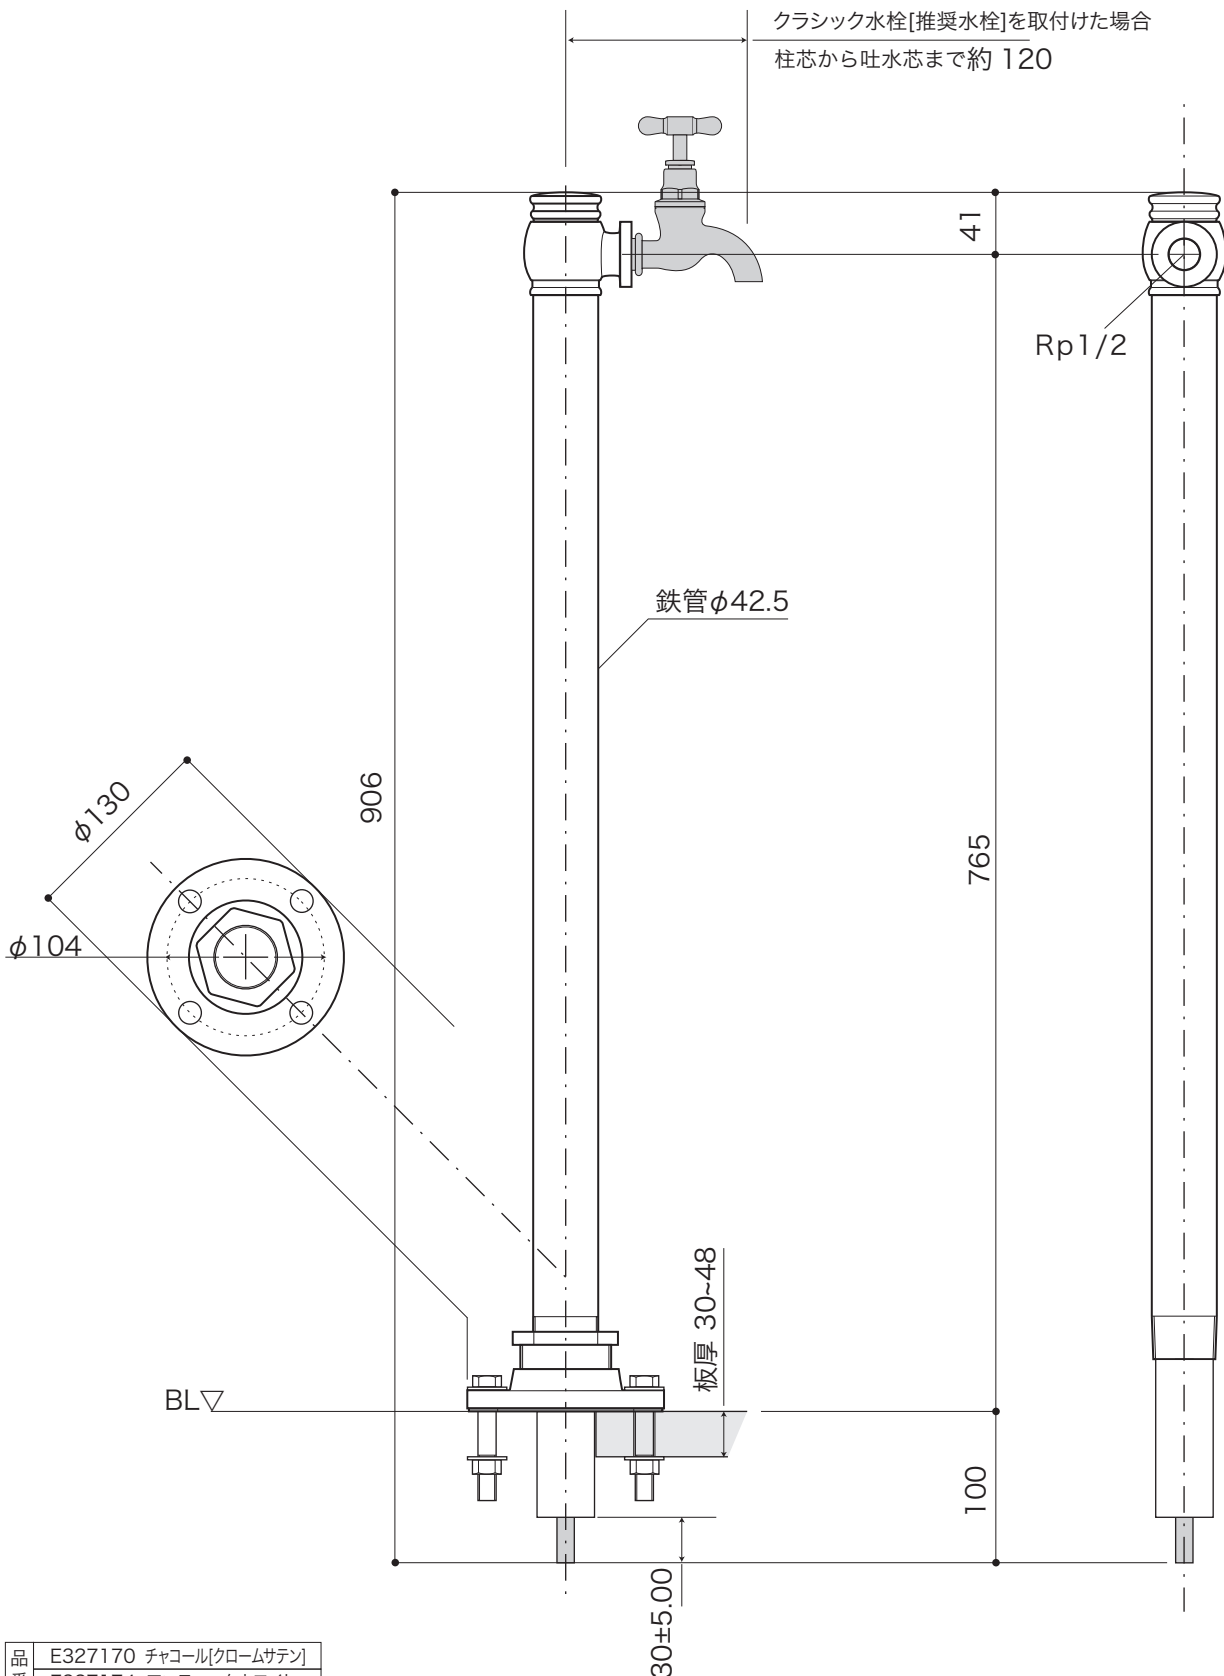

E-GARDEN

水栓柱

水栓柱 [デッキタイプ]

水栓別売

S=1/5 (単位 / mm) open up '10

■ topic ・鉄管、青銅鑄物 [本体] HIビニル管 [内部配管]
・日本製

※ 屋外用 (ウッドデッキ等、庇の付いた半屋外に限る ※寒冷地仕様ではありません)

※ 鉄管内部に保温カバー (発泡ウレタン) 巻

※ 青銅鑄物部分に経年変化があります

※ 給水の接続は市販の13mmHIビニル継手をご使用ください

※ 取付け水栓推奨品 [別売] クラシック水栓・ホース栓

品番	E327170 チャコール[クロームサテン]
品番	E327174 アンティークホワイト