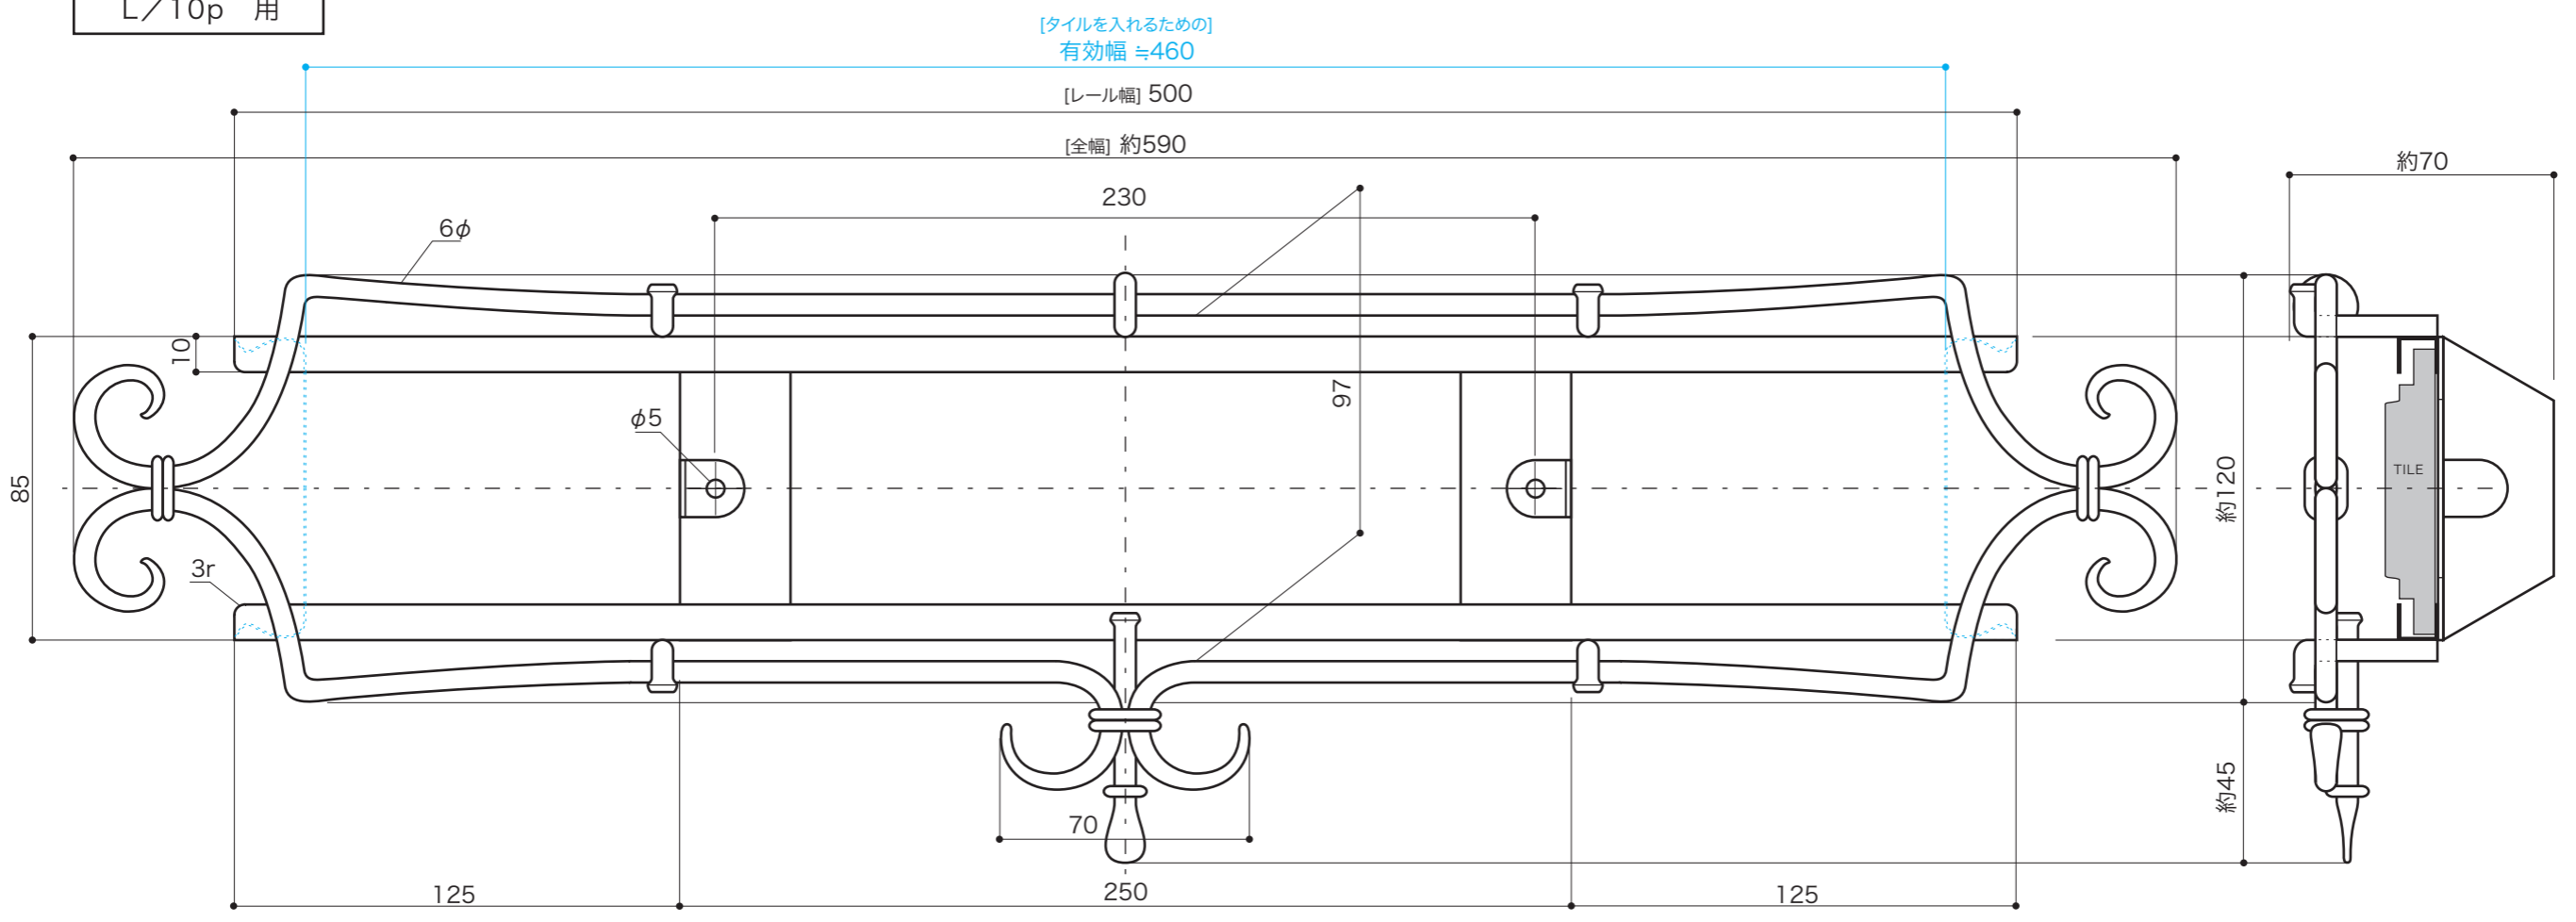

■ essence Drawings

SIGN	表札
サインレール 環(かん) L / S	[ネームタイルと組み合わせる表札] 用
ロートアイアン	S=1/2 (単位 / mm) open up '06

■ topic

- ・アイアン [防錆塗装/ラッカー塗装]
- ・取付けネジ、アンカー付
- ・インドネシア製

※ 設計寸法です。手作りのため個体差があります。

※ 防錆塗装はサビを完全に防止するものではありません。
 ※ 組み合わせるタイルは文字により幅が異なります。

HAND MADE

品番	E327054	L
	E327064	S

S/6p 用

L/10p 用

・ S / L 共通
 ストッパー：
 タイルを入れた両端を止めます / 2p