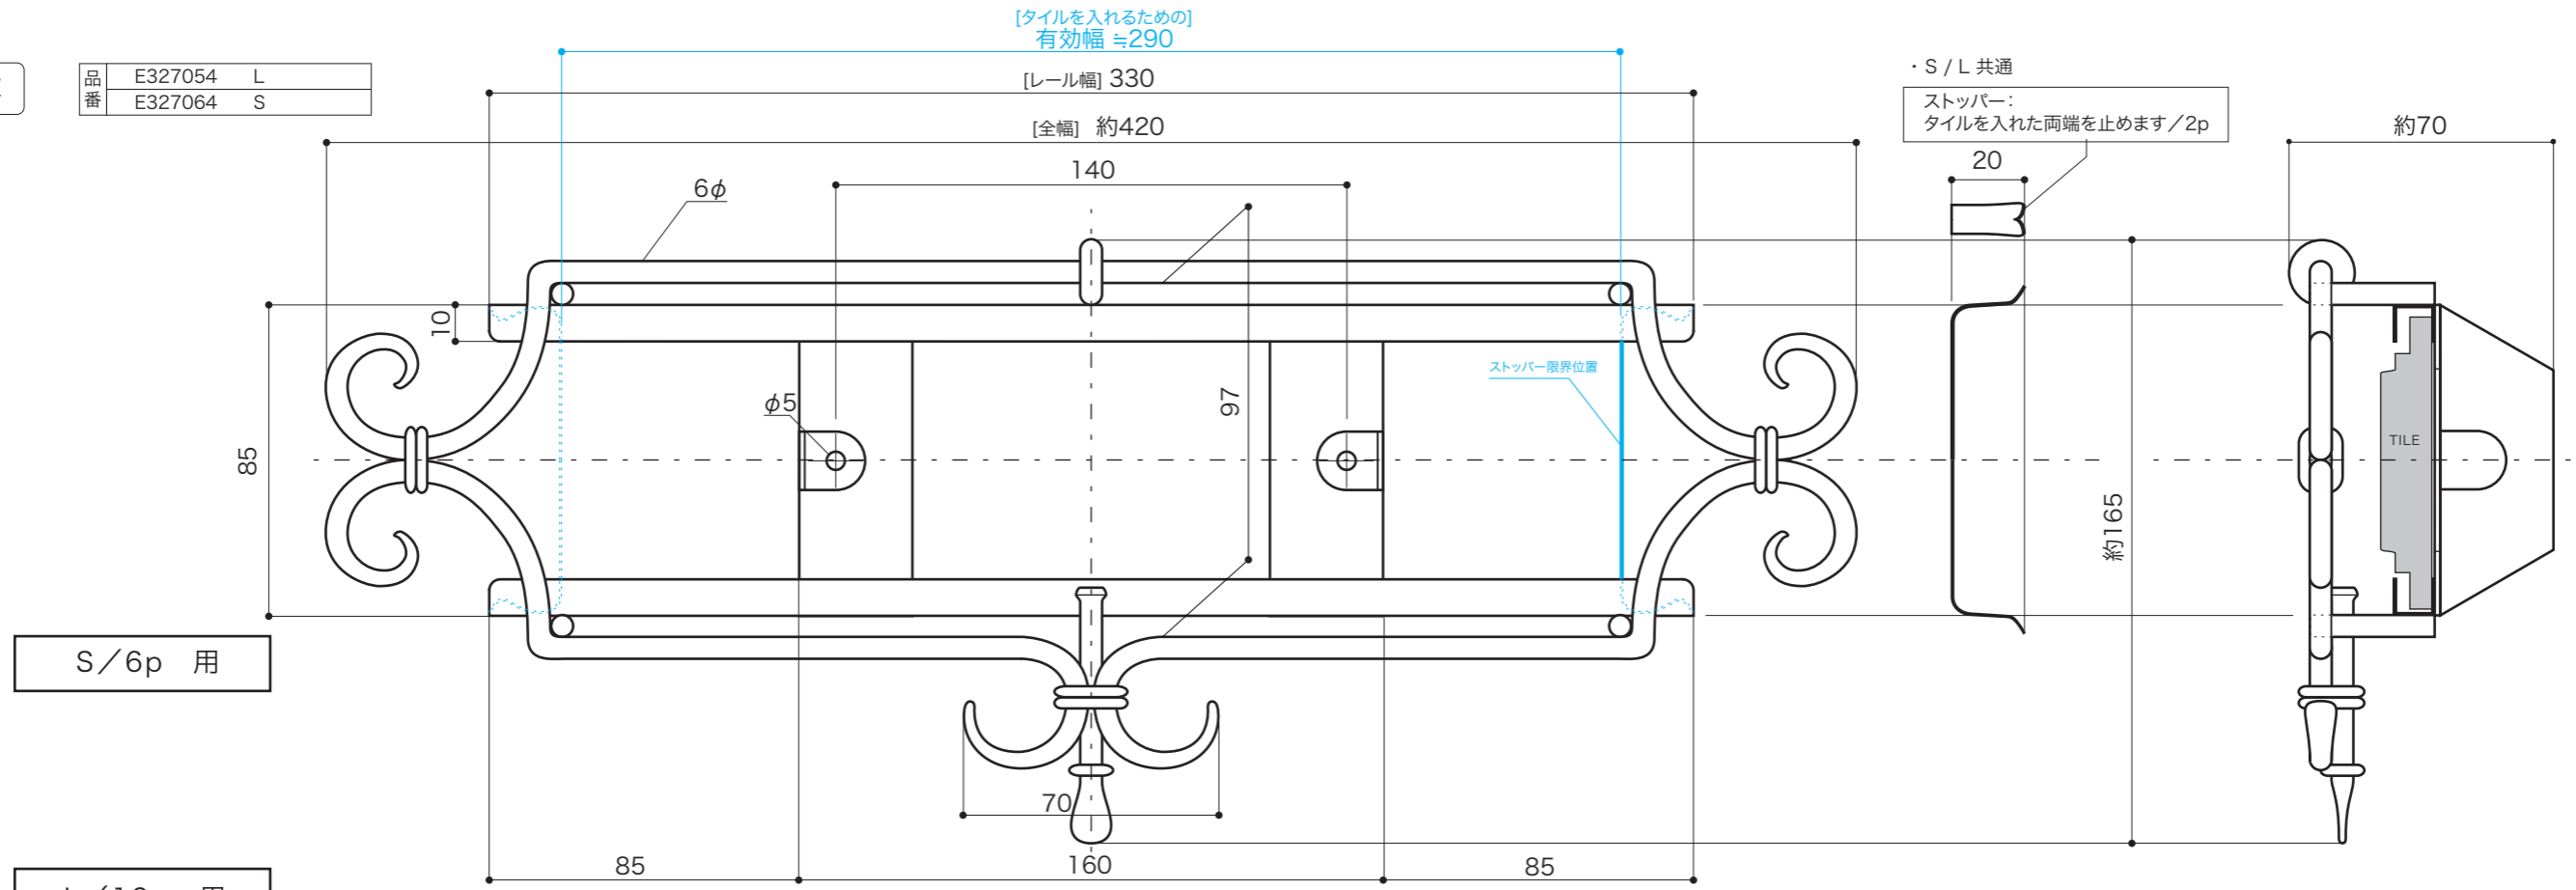

■ essence Drawings

SIGN	表札
サインレール 環(かん) L / S	[ネームタイルと組み合わせる表札] 用
ロートアイアン	S=1/2 (単位 / mm) open up '06

■ topic

- ・アイアン [防錆塗装/ラッカー塗装]
- ・取付けネジ、アンカー付
- ・インドネシア製

※ 設計寸法です。手作りのため個体差があります。

※ 防錆塗装はサビを完全に防止するものではありません。
 ※ 組み合わせるタイルは文字により幅が異なります。

HAND MADE

品番	E327054	L
	E327064	S

S/6p 用

L/10p 用

・ S / L 共通
 ストッパー：
 タイルを入れた両端を止めます / 2p