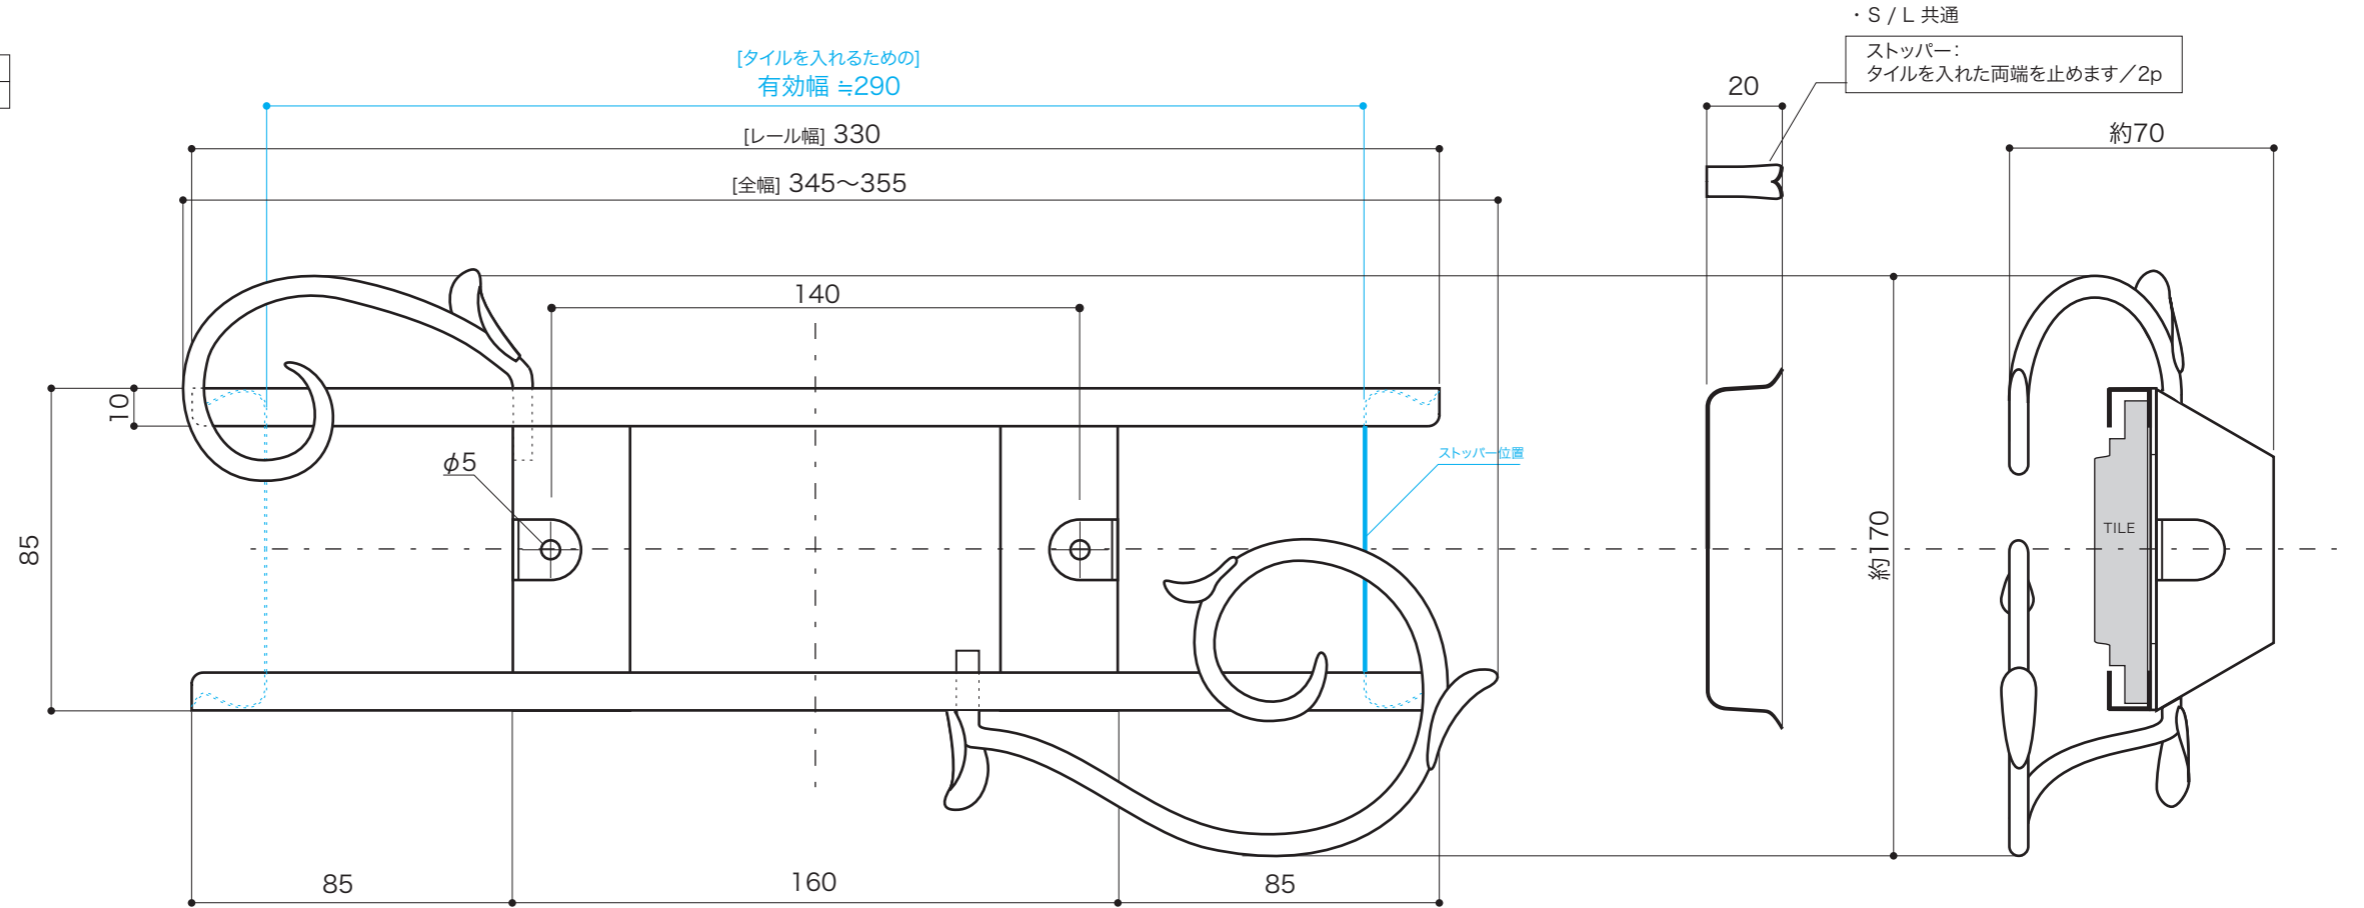

<b>SIGN</b>	表札
サインレール 唐草 L/S	[ネームタイルと組み合わせる表札] 用
ロートアイアン	S=1/2 (単位 / mm) open up '06

- topic
- ・アイアン [防錆塗装/ラッカー塗装]
  - ・取付けネジ、アンカー付
  - ・インドネシア製
- ※ 防錆塗装はサビを完全に防止するものではありません。  
 ※ 組み合わせるタイルは文字により幅が異なります。
- ※ 設計寸法です。手作りのため個体差があります。

HAND MADE

品番	E327051	L
	E327061	S

S/6p 用

L/10p 用