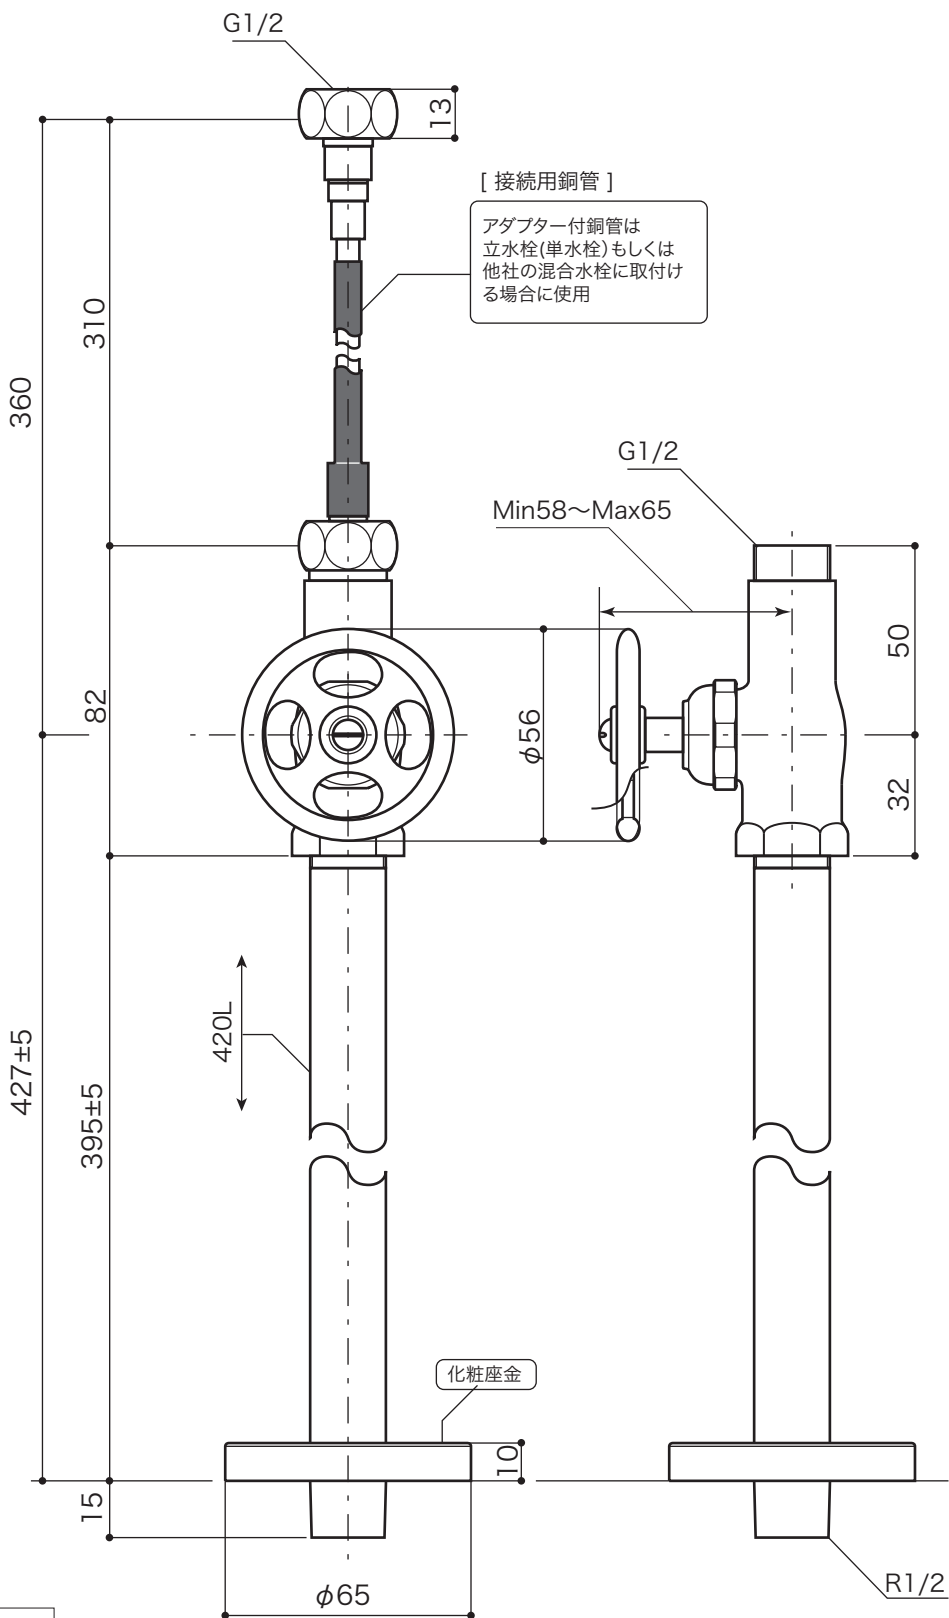

**SUPPLY**

サプライ [給排水部品・補助部品]

ストレート止水栓 [丸型]

接続用銅管

S=1/2 (単位 / mm) open up '17

■ topic

- ・[本体] 青銅鑄物
- ・[銅管] 銅管 (焼付け塗装)
- ・[接続用銅管] 銅管 (被覆:EPP) / アダプター付

・日本製  
 ※ プラス・ブロンズタイプには経年変化があります

ストレート止水栓	
品番	EP17340 クローム
	EP17342 ブロンズ
	EP17349 プラス

接続用銅管	
品番	EP17150

**SUPPLY**

サプライ [給排水部品・補助部品]

ストレート止水栓／銅管

接続用銅管

S=1/2 (単位 / mm) open up '07

■ topic

- ・[本体] 青銅鑄物
- ・[銅管] 銅管(焼付け塗装)
- ・[接続用銅管] 銅管(被覆:EPP)/アダプター付

・日本製  
※ プラス・ブロンズタイプには経年変化があります

[ 接続用銅管 ]  
アダプター付銅管は  
立水栓(単水栓)もしくは  
他社の混合水栓に取付け  
る場合に使用

ストレーツ止水栓
EP17180 クローム
EP17182 ブロンズ
EP17189 プラス

接続用銅管
EP17150