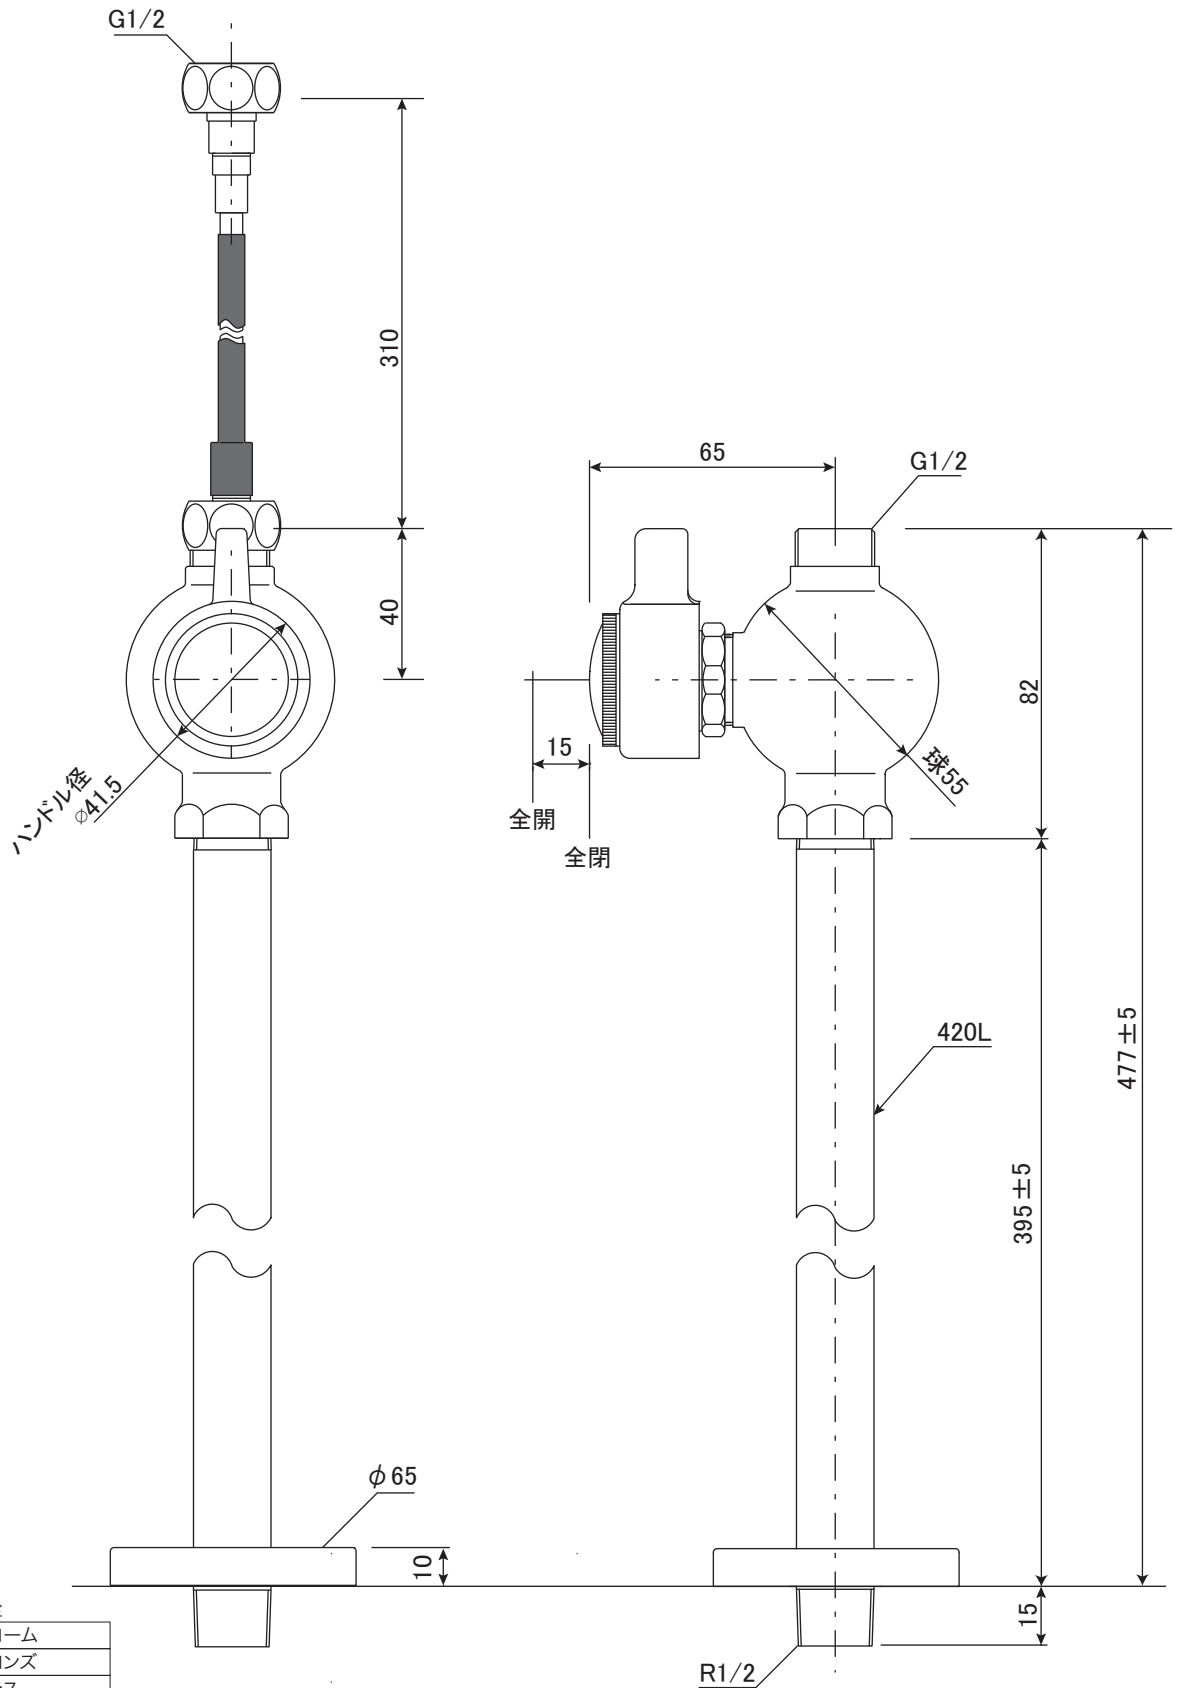

**SUPPLY**

サプライ [給排水部品・補助部品]

ストレート止水栓 [丸型]

接続用銅管

S=1/2 (単位 / mm) open up '17

■ topic

- ・[本体] 青銅鑄物
- ・[銅管] 銅管 (焼付け塗装)
- ・[接続用銅管] 銅管 (被覆:EPP) / アダプター付

・日本製  
 ※ プラス・ブロンズタイプには経年変化があります

ストレート止水栓	
品番	EP17340 クローム
	EP17342 ブロンズ
	EP17349 プラス

接続用銅管	
品番	EP17150

**SUPPLY**

サプライ [給排水部品・補助部品]

ストレート止水栓／銅管

接続用銅管

S=1/2 (単位 / mm) open up '07

■ topic

- ・[本体] 青銅鑄物
- ・[銅管] 銅管(焼付け塗装)
- ・[接続用銅管] 銅管(被覆:EPP)/アダプター付

・日本製  
※ プラス・ブロンズタイプには経年変化があります

[ 接続用銅管 ]  
アダプター付銅管は  
立水栓(単水栓)もしくは  
他社の混合水栓に取付け  
る場合に使用

ストレーツ止水栓
EP17180 クローム
EP17182 ブロンズ
EP17189 プラス

接続用銅管
EP17150